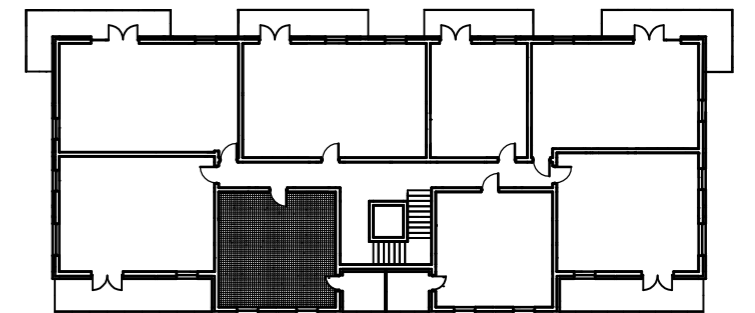

ZAŁĄCZNIK NR 1A

Osiedle Na Skraju Lasu 3
Budynek nr 4

Mieszkanie nr 8
Pow. : 40,58 m²
Kondygnacja I Piętra

Zestawienie pomieszczeń

Pomieszczenie:	Pow. [m ²]
1 Korytarz	4,80
2 Salon z anek. kuch.	18,82
3 Pokój	11,24
4 Łazienka	5,72
SUMA:	40,58

POW. BALKONU: 5,29

Położenie na kondygnacji

Strony świata

www.osiedlenaskrajulasu.pl

Biuro sprzedaży: 531-765-557