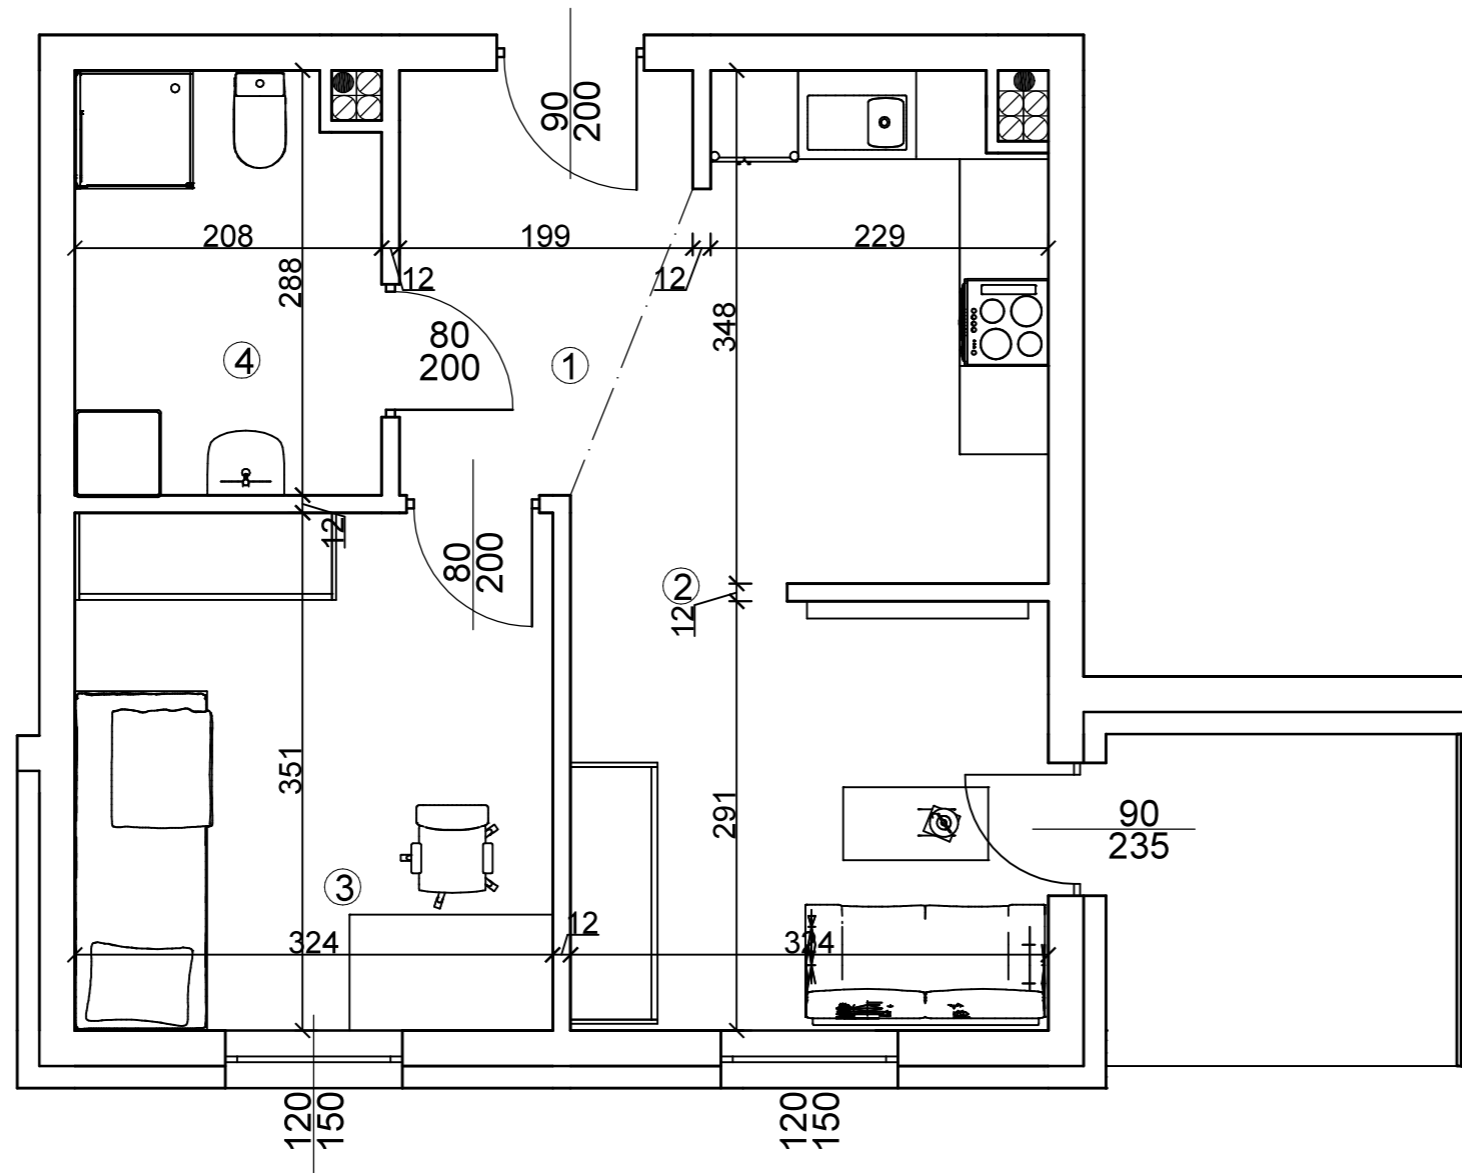

ZAŁĄCZNIK NR 1A

Osiedle Na Skraju Lasu 3
Budynek nr 4

Mieszkanie nr 8
Pow. : 40,58 m²
Kondygnacja I Piętra

Zestawienie pomieszczeń

Pomieszczenie:	Pow. [m ²]
1 Korytarz	4,80
2 Salon z anek. kuch.	18,82
3 Pokój	11,24
4 Łazienka	5,72
SUMA:	40,58

POW. BALKONU: 5,29

Położenie na kondygnacji

Strony świata

www.osiedlenaskrajulasu.pl

Biuro sprzedaży: 531-765-557