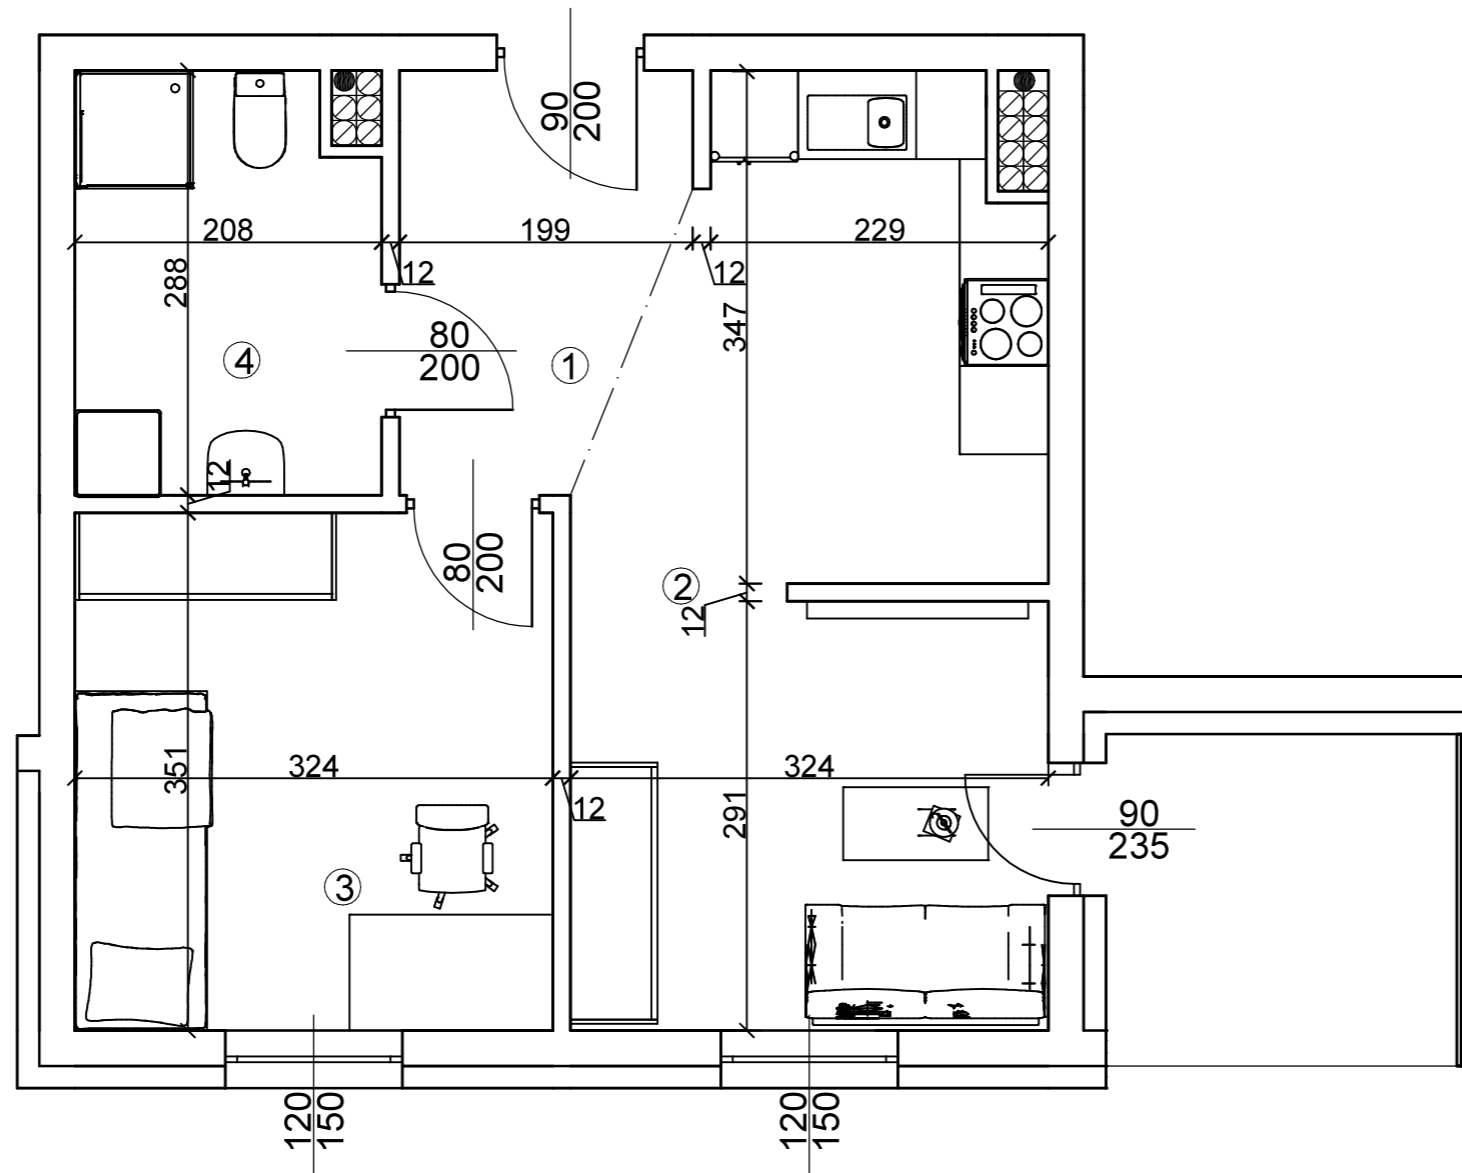

ZAŁĄCZNIK NR 1A

Osiedle Na Skraju Lasu 3  
Budynek nr 4

Mieszkanie nr 24  
Pow. : 40,36 m<sup>2</sup>  
Kondygnacja Poddasza

Zestawienie pomieszczeń

Pomieszczenie:	Pow. [m <sup>2</sup> ]
1 Korytarz	4,80
2 Salon z anek. kuch.	18,68
3 Pokój	11,24
4 Łazienka	5,64
SUMA:	40,36

POW. BALKONU: 5,29

Położenie na kondygnacji

Strony świata

[www.osiedlenaskrajulasu.pl](http://www.osiedlenaskrajulasu.pl)

Biuro sprzedaży: 531-765-557