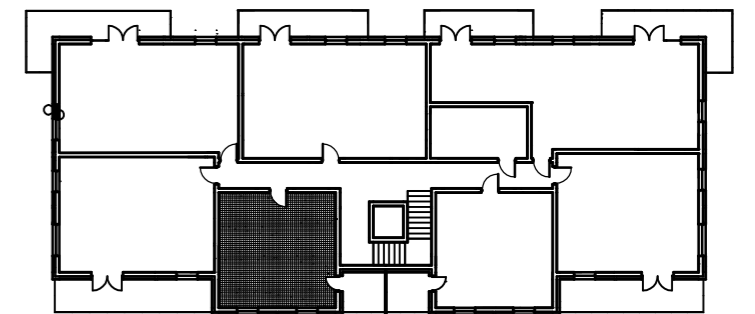

ZAŁĄCZNIK NR 1A

Osiedle Na Skraju Lasu 3  
Budynek nr 4

Mieszkanie nr 24  
Pow. : 40,36 m<sup>2</sup>  
Kondygnacja Poddasza

Zestawienie pomieszczeń

Pomieszczenie:	Pow. [m <sup>2</sup> ]
1 Korytarz	4,80
2 Salon z anek. kuch.	18,68
3 Pokój	11,24
4 Łazienka	5,64
SUMA:	40,36

POW. BALKONU: 5,29

Położenie na kondygnacji

Strony świata

[www.osiedlenaskrajulasu.pl](http://www.osiedlenaskrajulasu.pl)

Biuro sprzedaży: 531-765-557