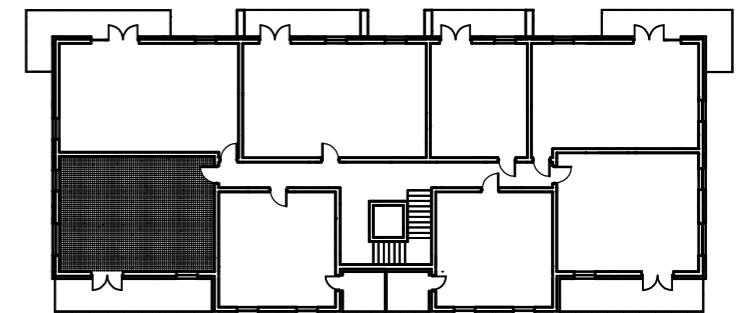

ZAŁĄCZNIK NR 1A

Osiedle Na Skraju Lasu 3
Budynek nr 4

Mieszkanie nr 17
Pow. : 53,54 m²
Kondygnacja II Piętra

Zestawienie pomieszczeń

Pomieszczenie:	Pow. [m ²]
1 Korytarz	9,62
2 Pokój	9,32
3 Salon z anek. kuch.	18,86
4 Pokój	11,34
5 Łazienka	4,40
SUMA:	53,54

POW. BALKONU: 16,28

Położenie na kondygnacji

Strony świata

www.osiedlenaskrajulasu.pl

Biuro sprzedaży: 531-765-557