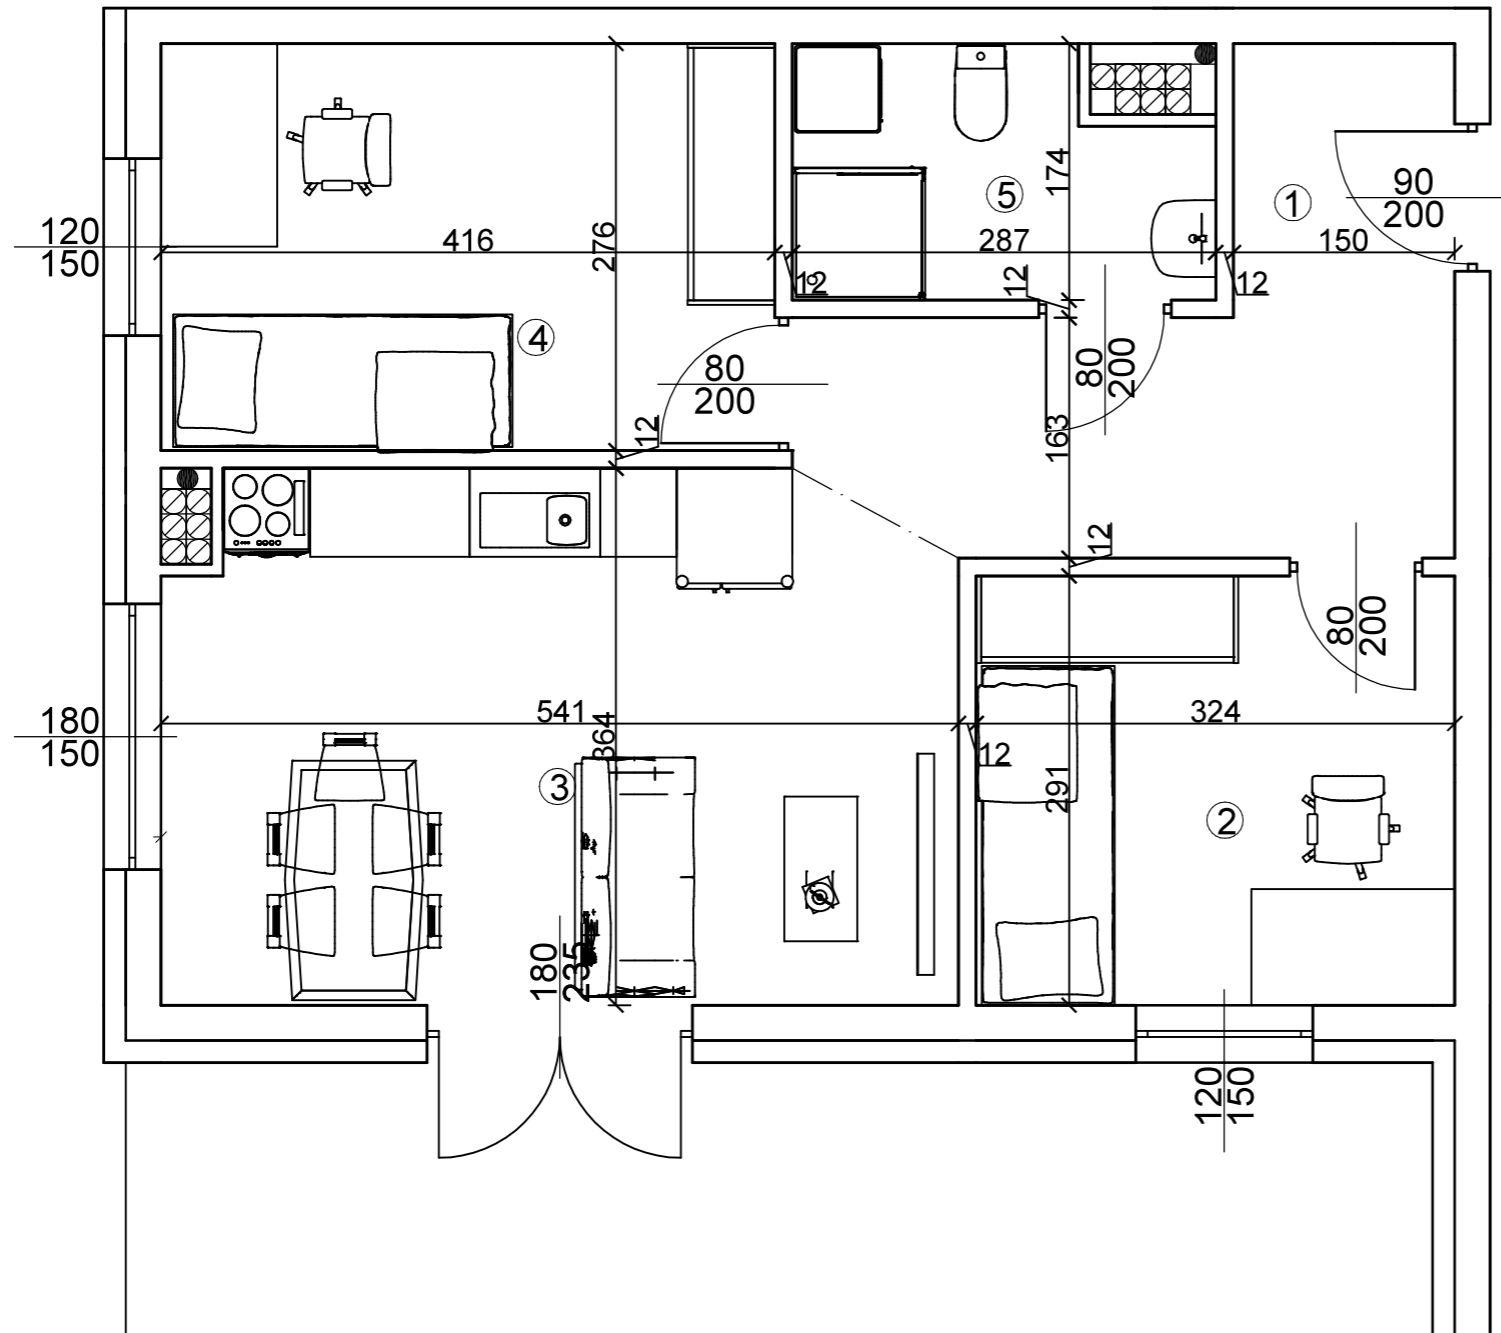

ZAŁĄCZNIK NR 1A

Osiedle Na Skraju Lasu 3
Budynek nr 4

Mieszkanie nr 17
Pow. : 53,54 m²
Kondygnacja II Piętra

Zestawienie pomieszczeń

Pomieszczenie:	Pow. [m ²]
1 Korytarz	9,62
2 Pokój	9,32
3 Salon z anek. kuch.	18,86
4 Pokój	11,34
5 Łazienka	4,40
SUMA:	53,54

POW. BALKONU: 16,28

Położenie na kondygnacji

Strony świata

www.osiedlenaskrajulasu.pl

Biuro sprzedaży: 531-765-557