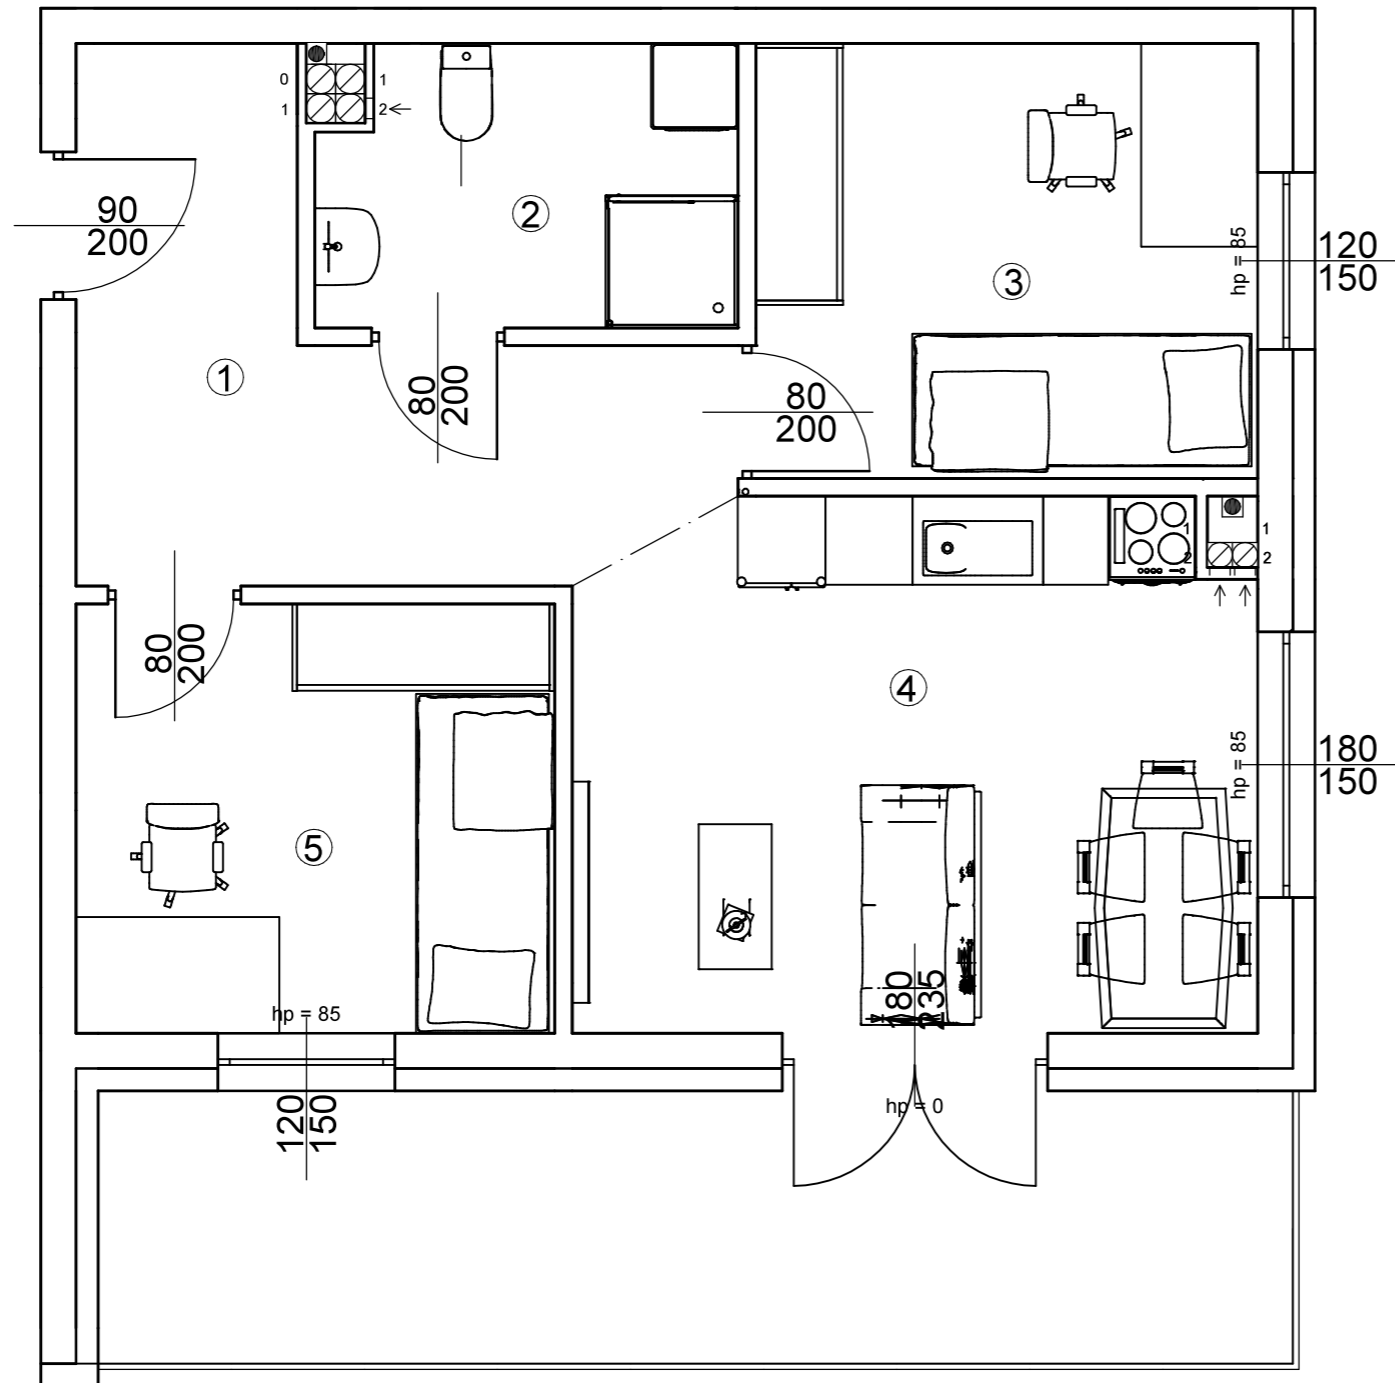

ZAŁĄCZNIK NR 1A

Osiedle Na Skraju Lasu 3
Budynek nr 4

Mieszkanie nr 14
Pow. : 50,51 m²
Kondygnacja I Piętra

Zestawienie pomieszczeń

Pomieszczenie:	Pow. [m ²]
1 Korytarz	9,90
2 Łazienka	5,20
3 Pokój	9,90
4 Salon z anek. kuch.	16,19
5 Pokój	9,32
SUMA:	50,51

POW. BALKONU: 14,89

Położenie na kondygnacji

Strony świata

www.osiedlenaskrajulasu.pl

Biuro sprzedaży: 531-765-557