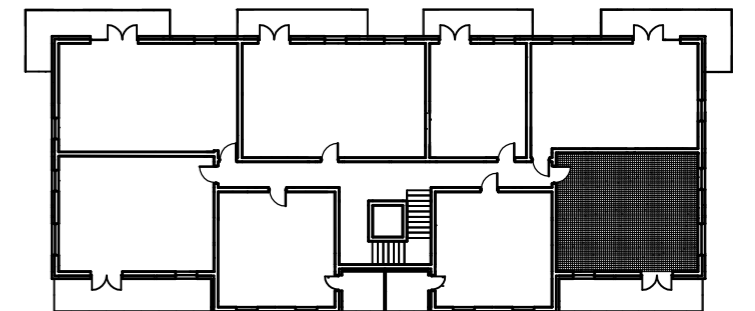

ZAŁĄCZNIK NR 1A

Osiedle Na Skraju Lasu 3
Budynek nr 4

Mieszkanie nr 14
Pow. : 50,51 m²
Kondygnacja I Piętra

Zestawienie pomieszczeń

Pomieszczenie:	Pow. [m ²]
1 Korytarz	9,90
2 Łazienka	5,20
3 Pokój	9,90
4 Salon z anek. kuch.	16,19
5 Pokój	9,32
SUMA:	50,51

POW. BALKONU: 14,89

Położenie na kondygnacji

Strony świata

www.osiedlenaskrajulasu.pl

Biuro sprzedaży: 531-765-557