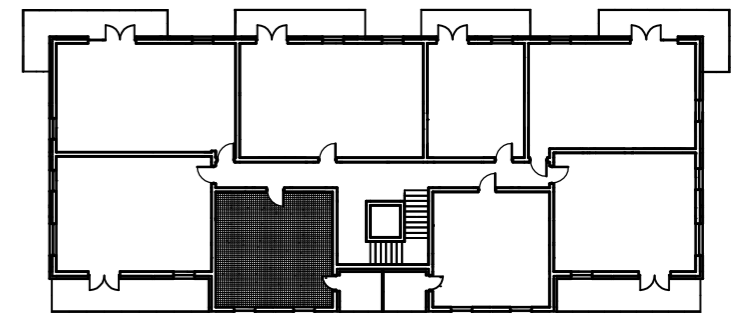

ZAŁĄCZNIK NR 1

Osiedle Na Skraju Lasu 3
Budynek nr 3

Mieszkanie nr 9
Pow. : 40,58 m²
Kondygnacja I Piętra

Zestawienie pomieszczeń

Pomieszczenie:	Pow. [m ²]
1 Korytarz	4,78
2 Salon z anek. kuch.	18,84
3 Pokój	11,23
4 Łazienka	5,73
SUMA:	40,58

POW. BALKONU: 5,33

Położenie na kondygnacji

Strony świata

www.osiedlenaskrajulasu.pl

Biuro sprzedaży: 531-765-557