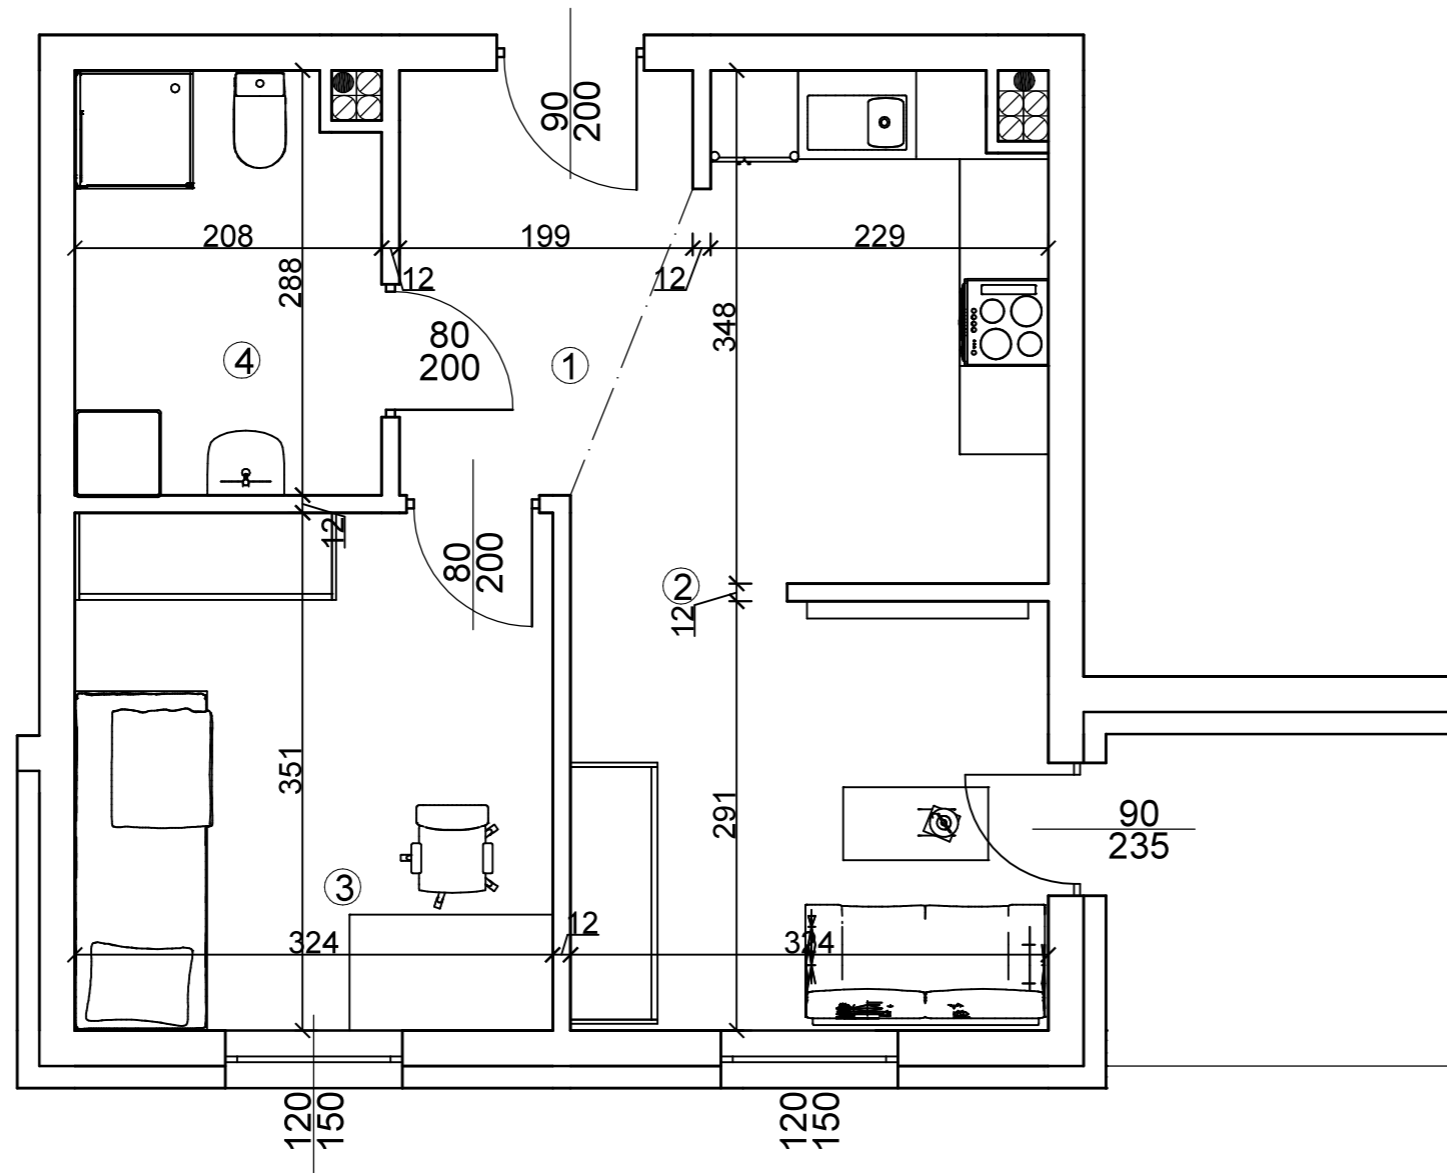

ZAŁĄCZNIK NR 1

Osiedle Na Skraju Lasu 3
Budynek nr 3

Mieszkanie nr 9
Pow. : 40,58 m²
Kondygnacja I Piętra

Zestawienie pomieszczeń

Pomieszczenie:	Pow. [m ²]
1 Korytarz	4,78
2 Salon z anek. kuch.	18,84
3 Pokój	11,23
4 Łazienka	5,73
SUMA:	40,58

POW. BALKONU: 5,33

Położenie na kondygnacji

Strony świata

www.osiedlenaskrajulasu.pl

Biuro sprzedaży: 531-765-557