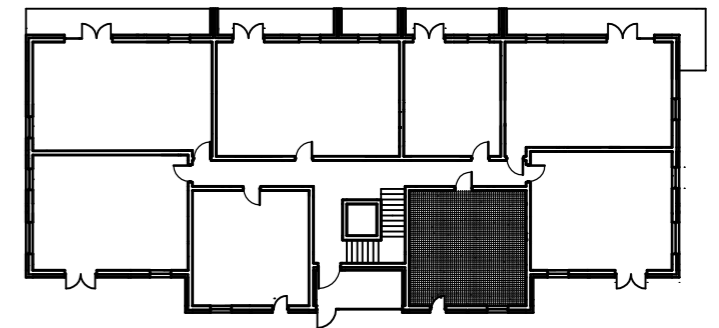

ZAŁĄCZNIK NR 1

Osiedle Na Skraju Lasu 3
Budynek nr 3

Mieszkanie nr 8
Pow. : 40,66 m²
Kondygnacja parteru

Zestawienie pomieszczeń

Pomieszczenie:	Pow. [m ²]
1 Korytarz	4,78
2 Łazienka	5,74
3 Pokój	11,23
4 Salon z anek. kuch.	18,91
SUMA:	40,66

POW. TARASU:	10,62
POW. OGRODU:	32,83

Położenie na kondygnacji

Strony świata

www.osiedlenaskrajulasu.pl

Biuro sprzedaży: 531-765-557