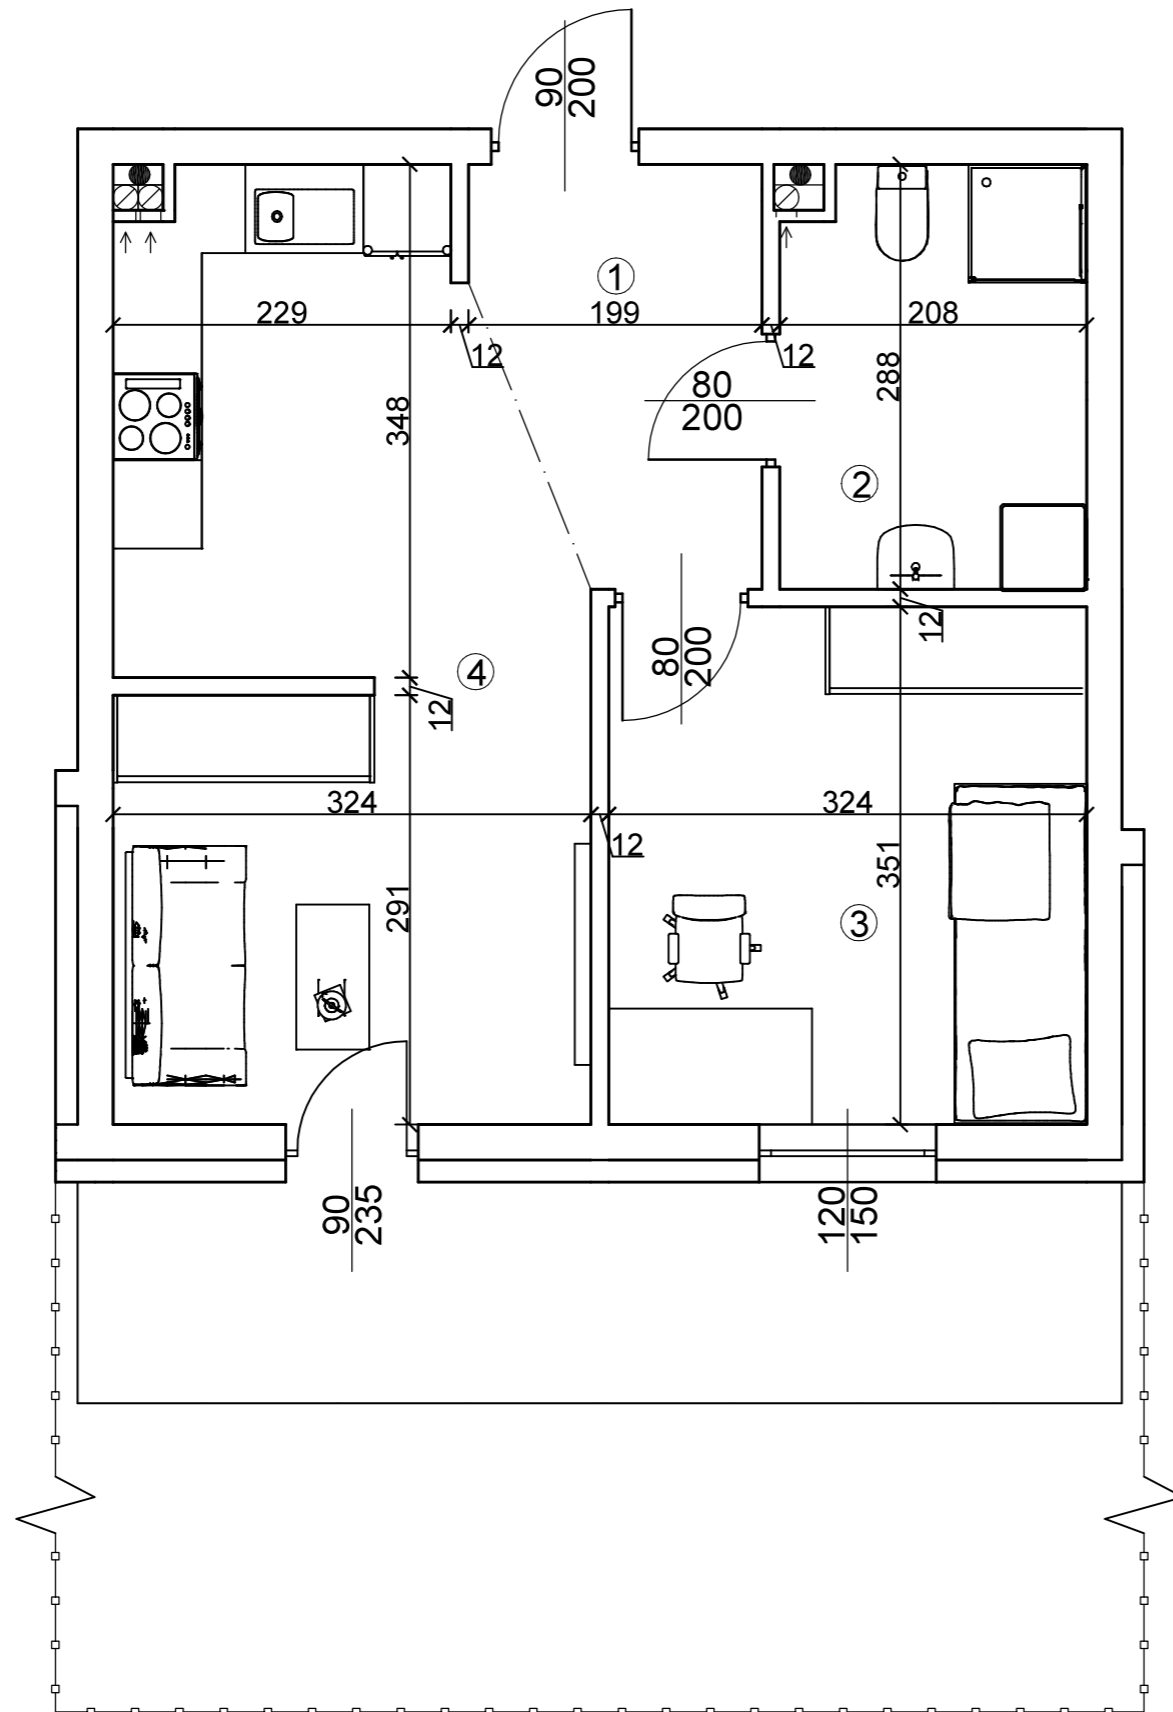

ZAŁĄCZNIK NR 1

Osiedle Na Skraju Lasu 3
Budynek nr 3

Mieszkanie nr 8
Pow. : 40,66 m²
Kondygnacja parteru

Zestawienie pomieszczeń

Pomieszczenie:	Pow. [m ²]
1 Korytarz	4,78
2 Łazienka	5,74
3 Pokój	11,23
4 Salon z anek. kuch.	18,91
SUMA:	40,66

POW. TARASU:	10,62
POW. OGRODU:	32,83

Położenie na kondygnacji

Strony świata

www.osiedlenaskrajulasu.pl

Biuro sprzedaży: 531-765-557