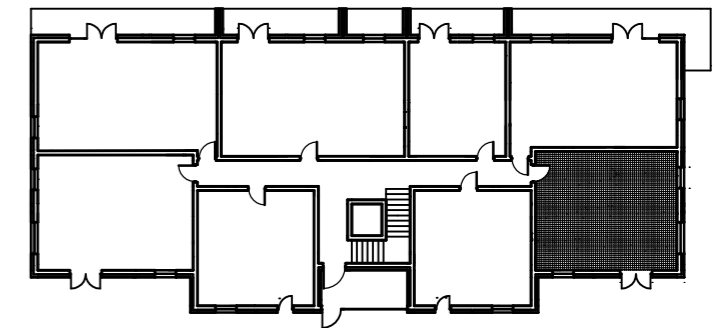

ZAŁĄCZNIK NR 1

Osiedle Na Skraju Lasu 3  
Budynek nr 3

Mieszkanie nr 7  
Pow. : 50,66 m<sup>2</sup>  
Kondygnacja parteru

Zestawienie pomieszczeń

Pomieszczenie:	Pow. [m <sup>2</sup> ]
1 Korytarz	9,90
2 Łazienka	5,28
3 Pokój	9,90
4 Salon z anek. kuch.	16,26
5 Pokój	9,32
SUMA:	50,66

POW. TARASU:	14,99
POW. OGRODU:	106,04

Położenie na kondygnacji

Strony świata

[www.osiedlenaskrajulasu.pl](http://www.osiedlenaskrajulasu.pl)

Biuro sprzedaży: 531-765-557