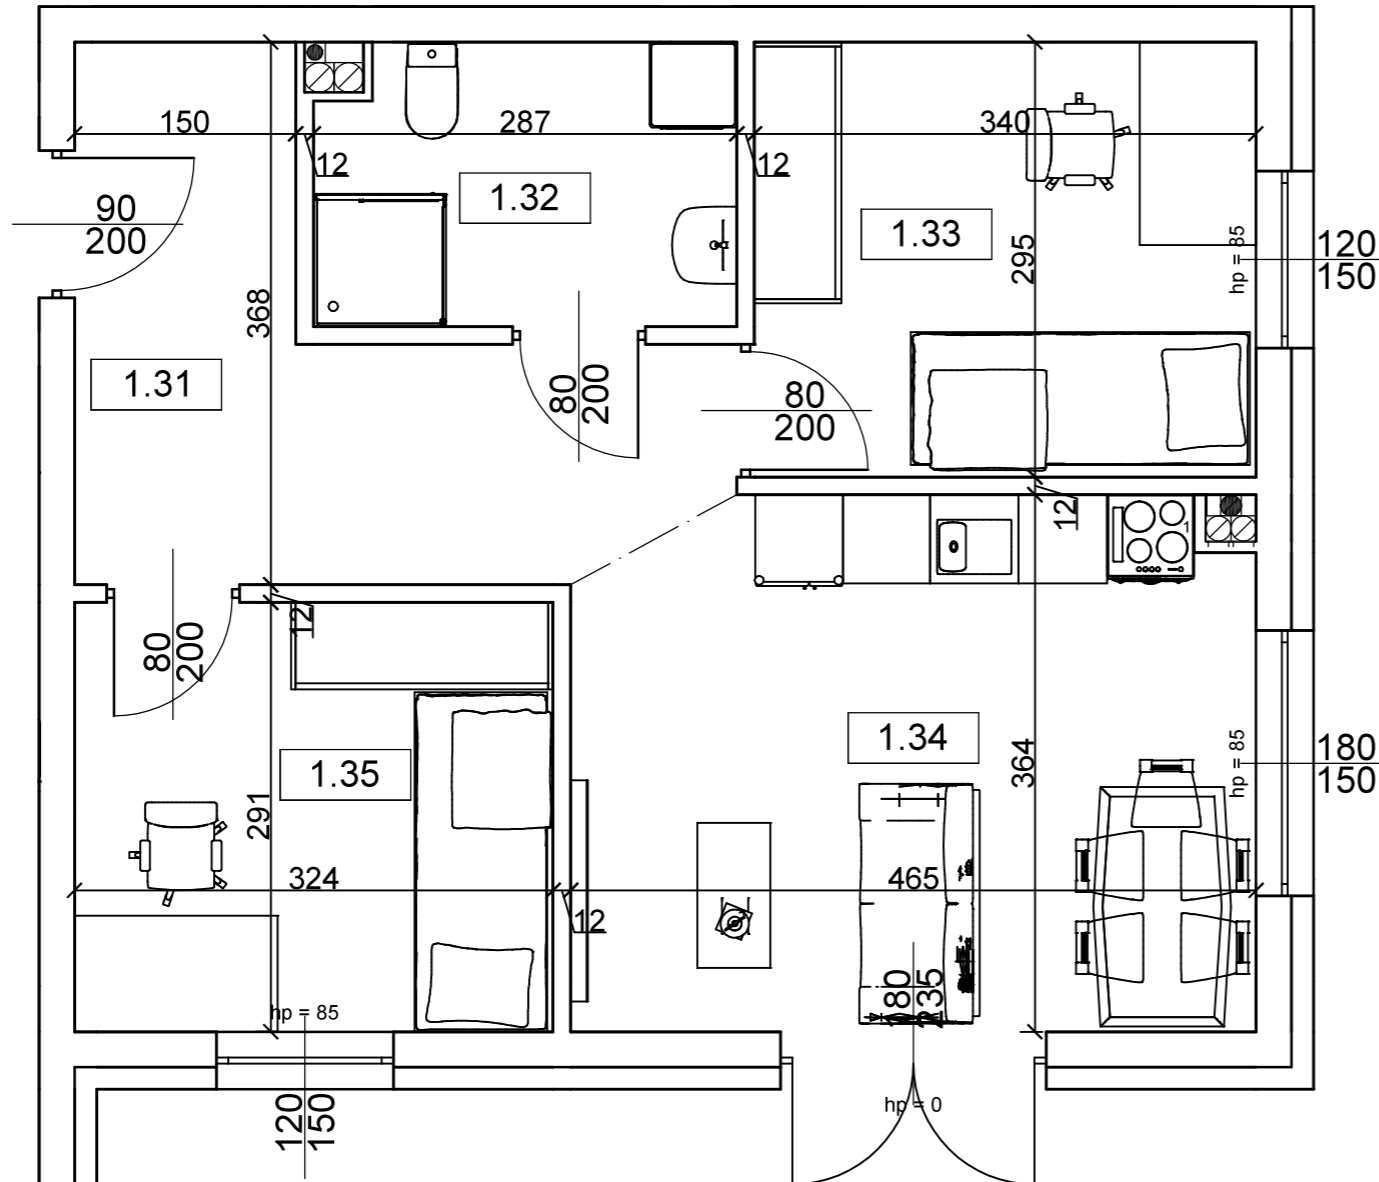

ZAŁĄCZNIK NR 1

Osiedle Na Skraju Lasu 3  
Budynek nr 3

Mieszkanie nr 7  
Pow. : 50,66 m<sup>2</sup>  
Kondygnacja parteru

Zestawienie pomieszczeń

Pomieszczenie:	Pow. [m <sup>2</sup> ]
1 Korytarz	9,90
2 Łazienka	5,28
3 Pokój	9,90
4 Salon z anek. kuch.	16,26
5 Pokój	9,32
SUMA:	50,66

POW. TARASU:	14,99
POW. OGRODU:	106,04

Położenie na kondygnacji

Strony świata

[www.osiedlenaskrajulasu.pl](http://www.osiedlenaskrajulasu.pl)

Biuro sprzedaży: 531-765-557