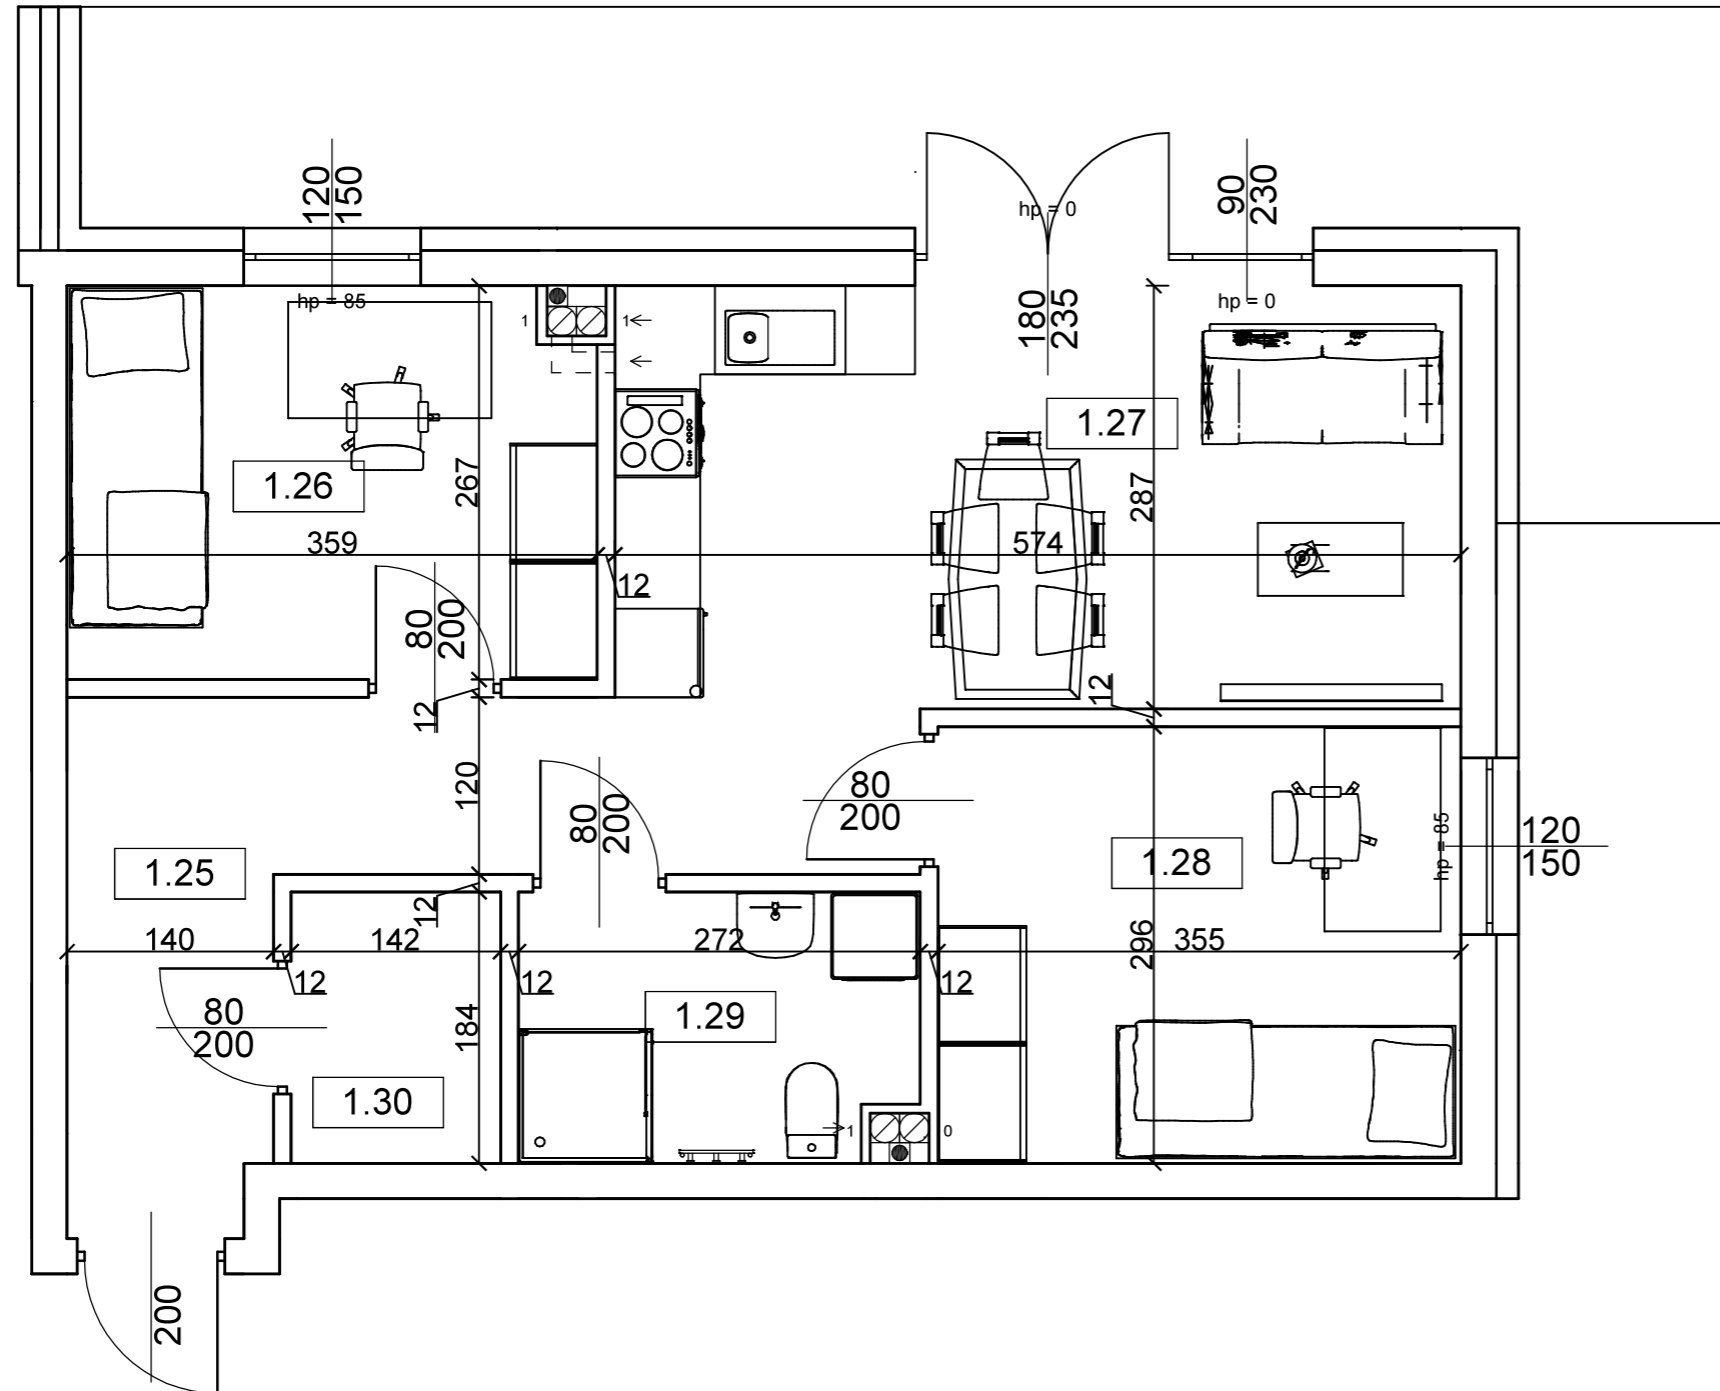

ZAŁĄCZNIK NR 1

Osiedle Na Skraju Lasu 3  
Budynek nr 3

Mieszkanie nr 6  
Pow. : 53,26 m<sup>2</sup>  
Kondygnacja parteru

Zestawienie pomieszczeń

Pomieszczenie:	Pow. [m <sup>2</sup> ]
1 Korytarz	10,05
2 Salon z anek. kuch.	16,23
3 Pokój	9,31
4 Pokój	10,36
5 Łazienka	4,76
6 Garderoba	2,55
SUMA:	53,26
POW. TARASU:	19,92
POW. OGRODU:	137,56