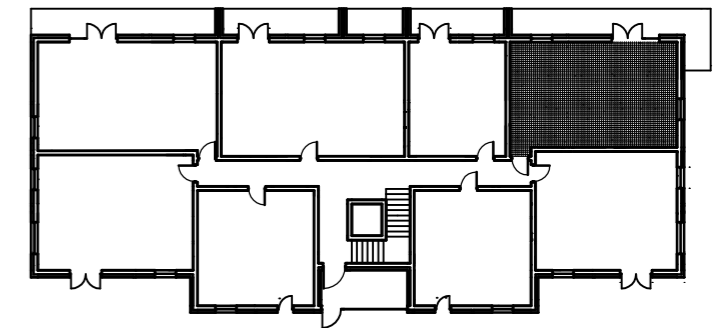

Położenie na kondygnacji

Strony świata

www.osiedlenaskrajulasu.pl

Biuro sprzedaży: 531-765-557