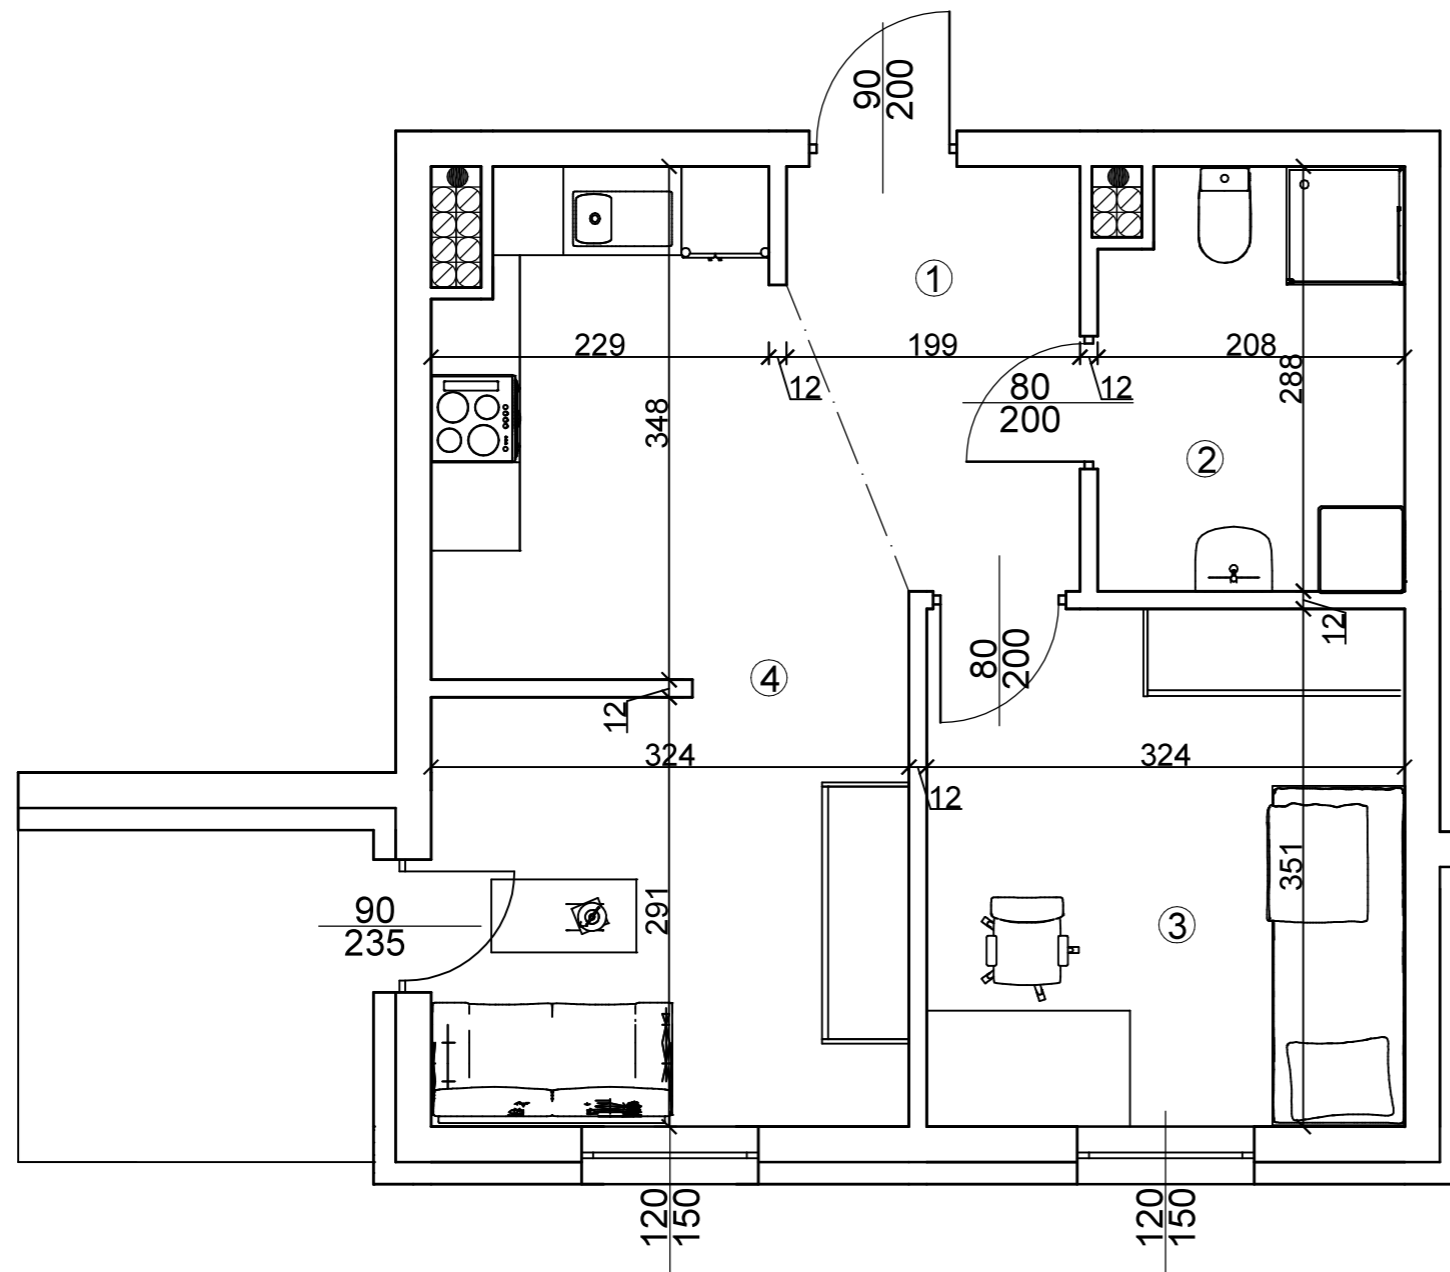

ZAŁĄCZNIK NR 1

Osiedle Na Skraju Lasu 3
Budynek nr 3

Mieszkanie nr 31
Pow. : 40,32 m²
Kondygnacja Poddasza

Zestawienie pomieszczeń

Pomieszczenie:	Pow. [m ²]
1 Korytarz	4,78
2 Łazienka	5,65
3 Pokój	11,23
4 Salon z anek. kuch.	18,66
SUMA:	40,32

POW. BALKONU: 5,33

Położenie na kondygnacji

Strony świata

www.osiedlenaskrajulasu.pl

Biuro sprzedaży: 531-765-557