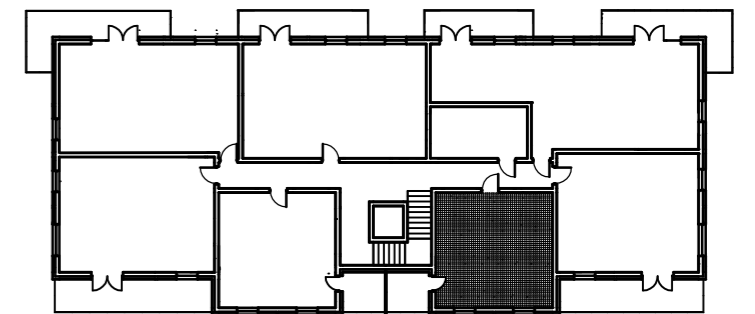

ZAŁĄCZNIK NR 1

Osiedle Na Skraju Lasu 3
Budynek nr 3

Mieszkanie nr 31
Pow. : 40,32 m²
Kondygnacja Poddasza

Zestawienie pomieszczeń

Pomieszczenie:	Pow. [m ²]
1 Korytarz	4,78
2 Łazienka	5,65
3 Pokój	11,23
4 Salon z anek. kuch.	18,66
SUMA:	40,32

POW. BALKONU: 5,33

Położenie na kondygnacji

Strony świata

www.osiedlenaskrajulasu.pl

Biuro sprzedaży: 531-765-557