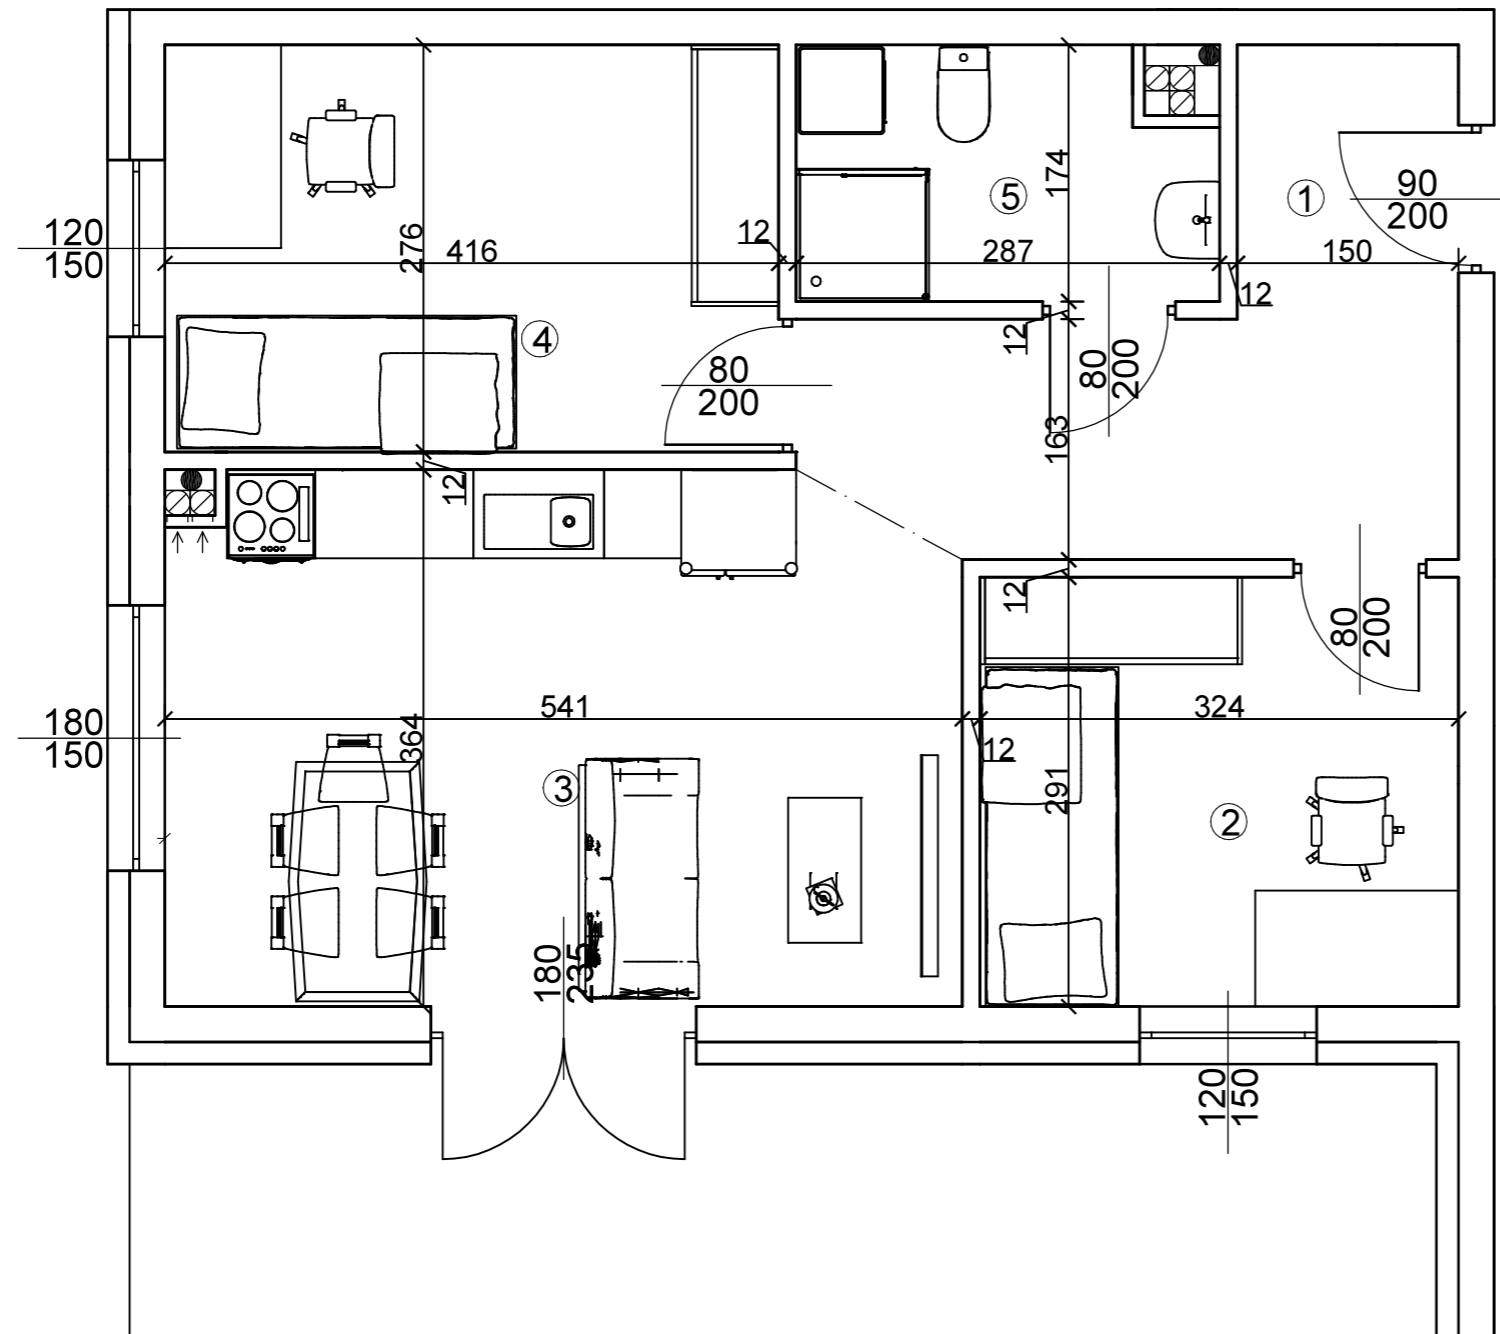

ZAŁĄCZNIK NR 1

Osiedle Na Skraju Lasu 3
Budynek nr 3

Mieszkanie nr 2
Pow. : 53,74 m²
Kondygnacja parteru

Zestawienie pomieszczeń

Pomieszczenie:	Pow. [m ²]
1 Korytarz	9,65
2 Pokój	9,33
3 Salon z anek. kuch.	18,85
4 Pokój	11,34
5 Łazienka	4,57
SUMA:	53,74

POW. TARASU: 16,39

Położenie na kondygnacji

Strony świata

www.osiedlenaskrajulasu.pl

Biuro sprzedaży: 531-765-557