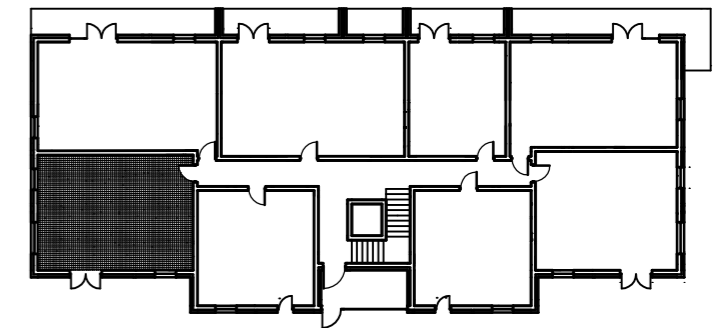

ZAŁĄCZNIK NR 1

Osiedle Na Skraju Lasu 3
Budynek nr 3

Mieszkanie nr 2
Pow. : 53,74 m²
Kondygnacja parteru

Zestawienie pomieszczeń

Pomieszczenie:	Pow. [m ²]
1 Korytarz	9,65
2 Pokój	9,33
3 Salon z anek. kuch.	18,85
4 Pokój	11,34
5 Łazienka	4,57
SUMA:	53,74

POW. TARASU: 16,39

Położenie na kondygnacji

Strony świata

www.osiedlenaskrajulasu.pl

Biuro sprzedaży: 531-765-557