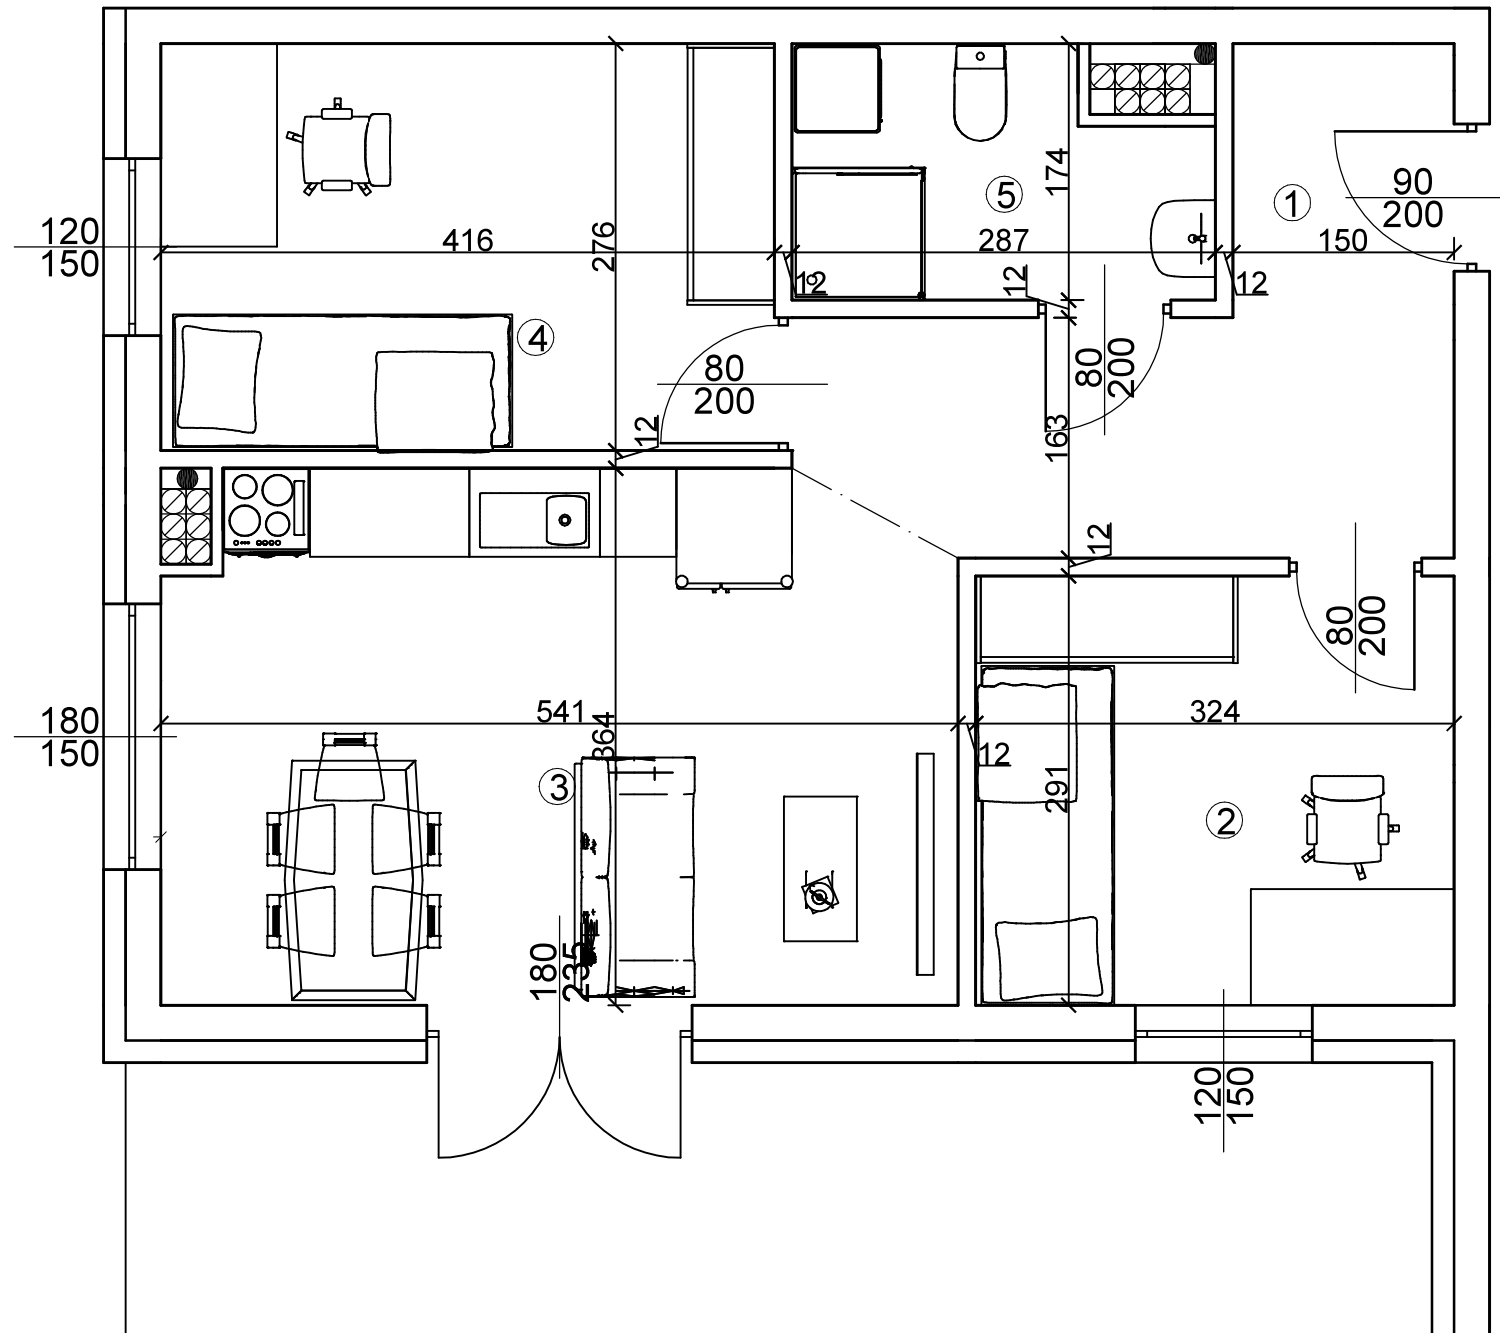

ZAŁĄCZNIK NR 1

Osiedle Na Skraju Lasu 3
Budynek nr 3

Mieszkanie nr 18
Pow. : 53,52 m²
Kondygnacja II Piętra

Zestawienie pomieszczeń

Pomieszczenie:	Pow. [m ²]
1 Korytarz	9,65
2 Pokój	9,33
3 Salon z anek. kuch.	18,81
4 Pokój	11,34
5 Łazienka	4,39
SUMA:	53,52

POW. BALKONU: 16,39

Położenie na kondygnacji

Strony świata

www.osiedlenaskrajulasu.pl

Biuro sprzedaży: 531-765-557