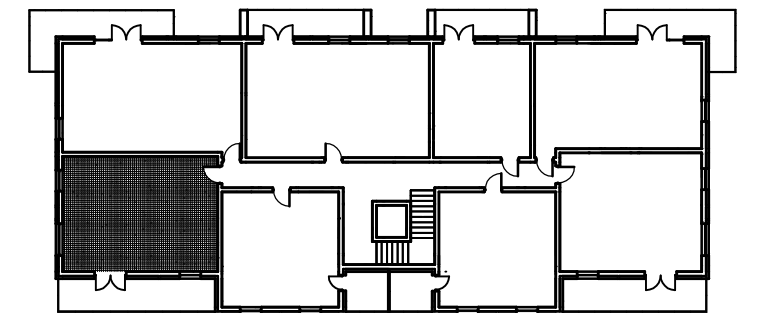

ZAŁĄCZNIK NR 1

Osiedle Na Skraju Lasu 3
Budynek nr 3

Mieszkanie nr 18
Pow. : 53,52 m²
Kondygnacja II Piętra

Zestawienie pomieszczeń

Pomieszczenie:	Pow. [m ²]
1 Korytarz	9,65
2 Pokój	9,33
3 Salon z anek. kuch.	18,81
4 Pokój	11,34
5 Łazienka	4,39
SUMA:	53,52

POW. BALKONU: 16,39

Położenie na kondygnacji

Strony świata

www.osiedlenaskrajulasu.pl

Biuro sprzedaży: 531-765-557