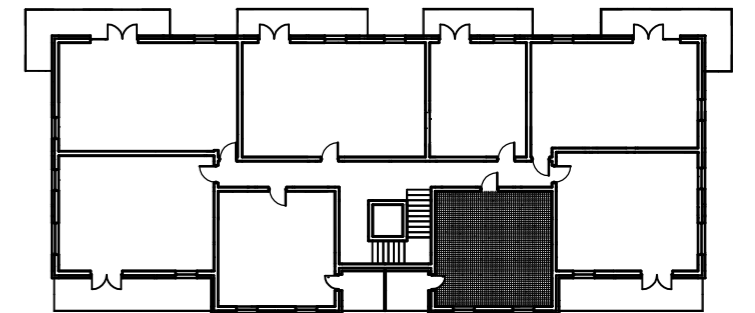

ZAŁĄCZNIK NR 1

Osiedle Na Skraju Lasu 3
Budynek nr 3

Mieszkanie nr 16
Pow. : 40,52 m²
Kondygnacja I Piętra

Zestawienie pomieszczeń

Pomieszczenie:	Pow. [m ²]
1 Korytarz	4,78
2 Łazienka	5,72
3 Pokój	11,23
4 Salon z anek. kuch.	18,79
SUMA:	40,52

POW. BALKONU: 5,33

Położenie na kondygnacji

Strony świata

www.osiedlenaskrajulasu.pl

Biuro sprzedaży: 531-765-557