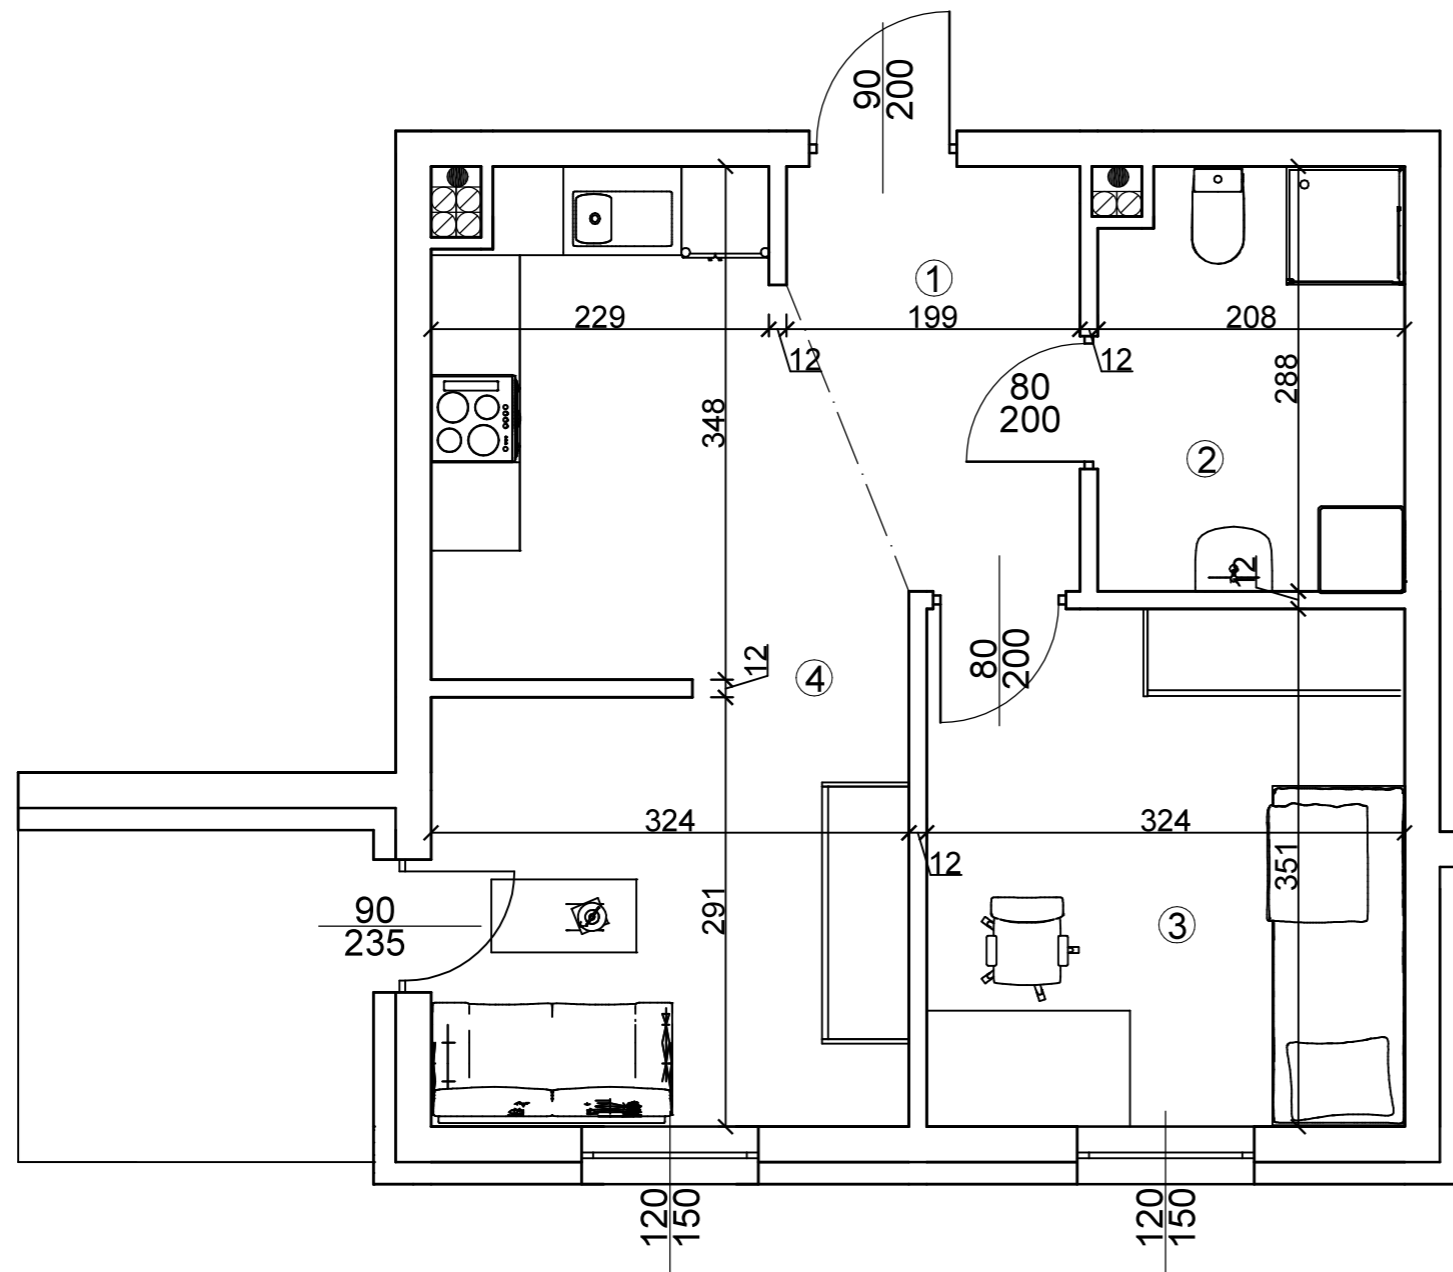

ZAŁĄCZNIK NR 1

Osiedle Na Skraju Lasu 3
Budynek nr 3

Mieszkanie nr 16
Pow. : 40,52 m²
Kondygnacja I Piętra

Zestawienie pomieszczeń

Pomieszczenie:	Pow. [m ²]
1 Korytarz	4,78
2 Łazienka	5,72
3 Pokój	11,23
4 Salon z anek. kuch.	18,79
SUMA:	40,52

POW. BALKONU: 5,33

Położenie na kondygnacji

Strony świata

www.osiedlenaskrajulasu.pl

Biuro sprzedaży: 531-765-557