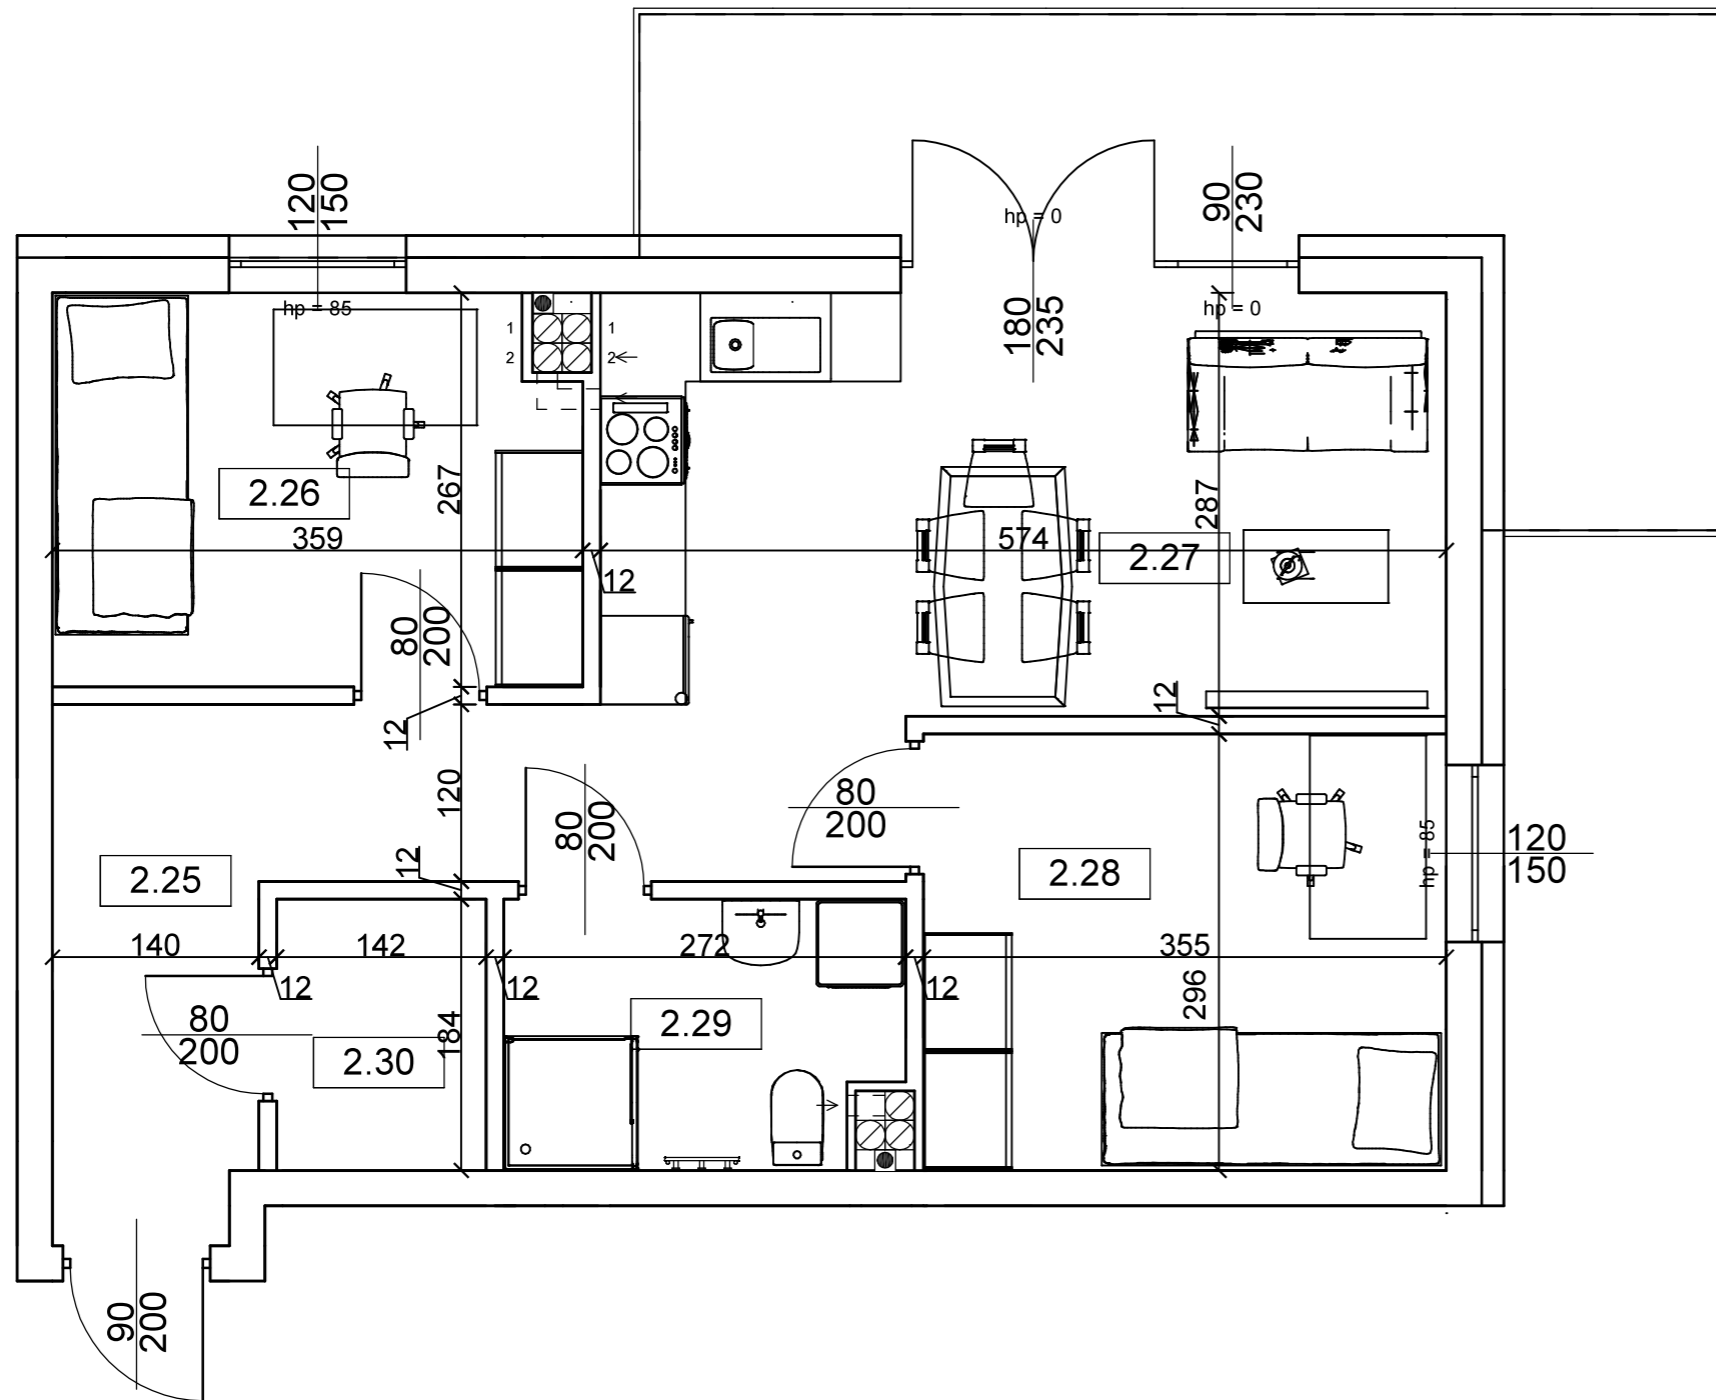

ZAŁĄCZNIK NR 1

Osiedle Na Skraju Lasu 3  
Budynek nr 3

Mieszkanie nr 14  
Pow. : 53,10 m<sup>2</sup>  
Kondygnacja I Piętra

Zestawienie pomieszczeń

Pomieszczenie:	Pow. [m <sup>2</sup> ]
1 Korytarz	10,05
2 Salon z anek. kuch.	16,23
3 Pokój	9,23
4 Pokój	10,36
5 Łazienka	4,68
6 Garderoba	2,55
SUMA:	53,10
POW. BALKONU:	14,04