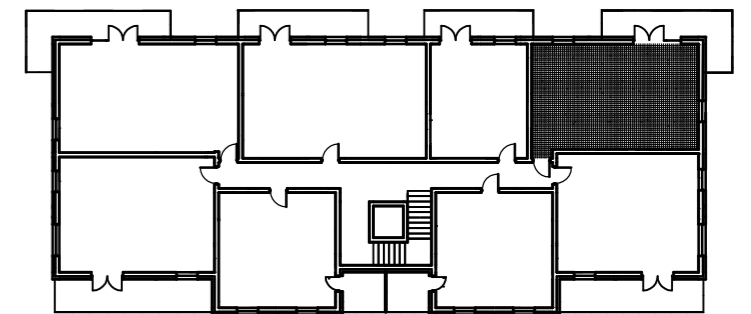

Położenie na kondygnacji

Strony świata

www.osiedlenaskrajulasu.pl

Biuro sprzedaży: 531-765-557