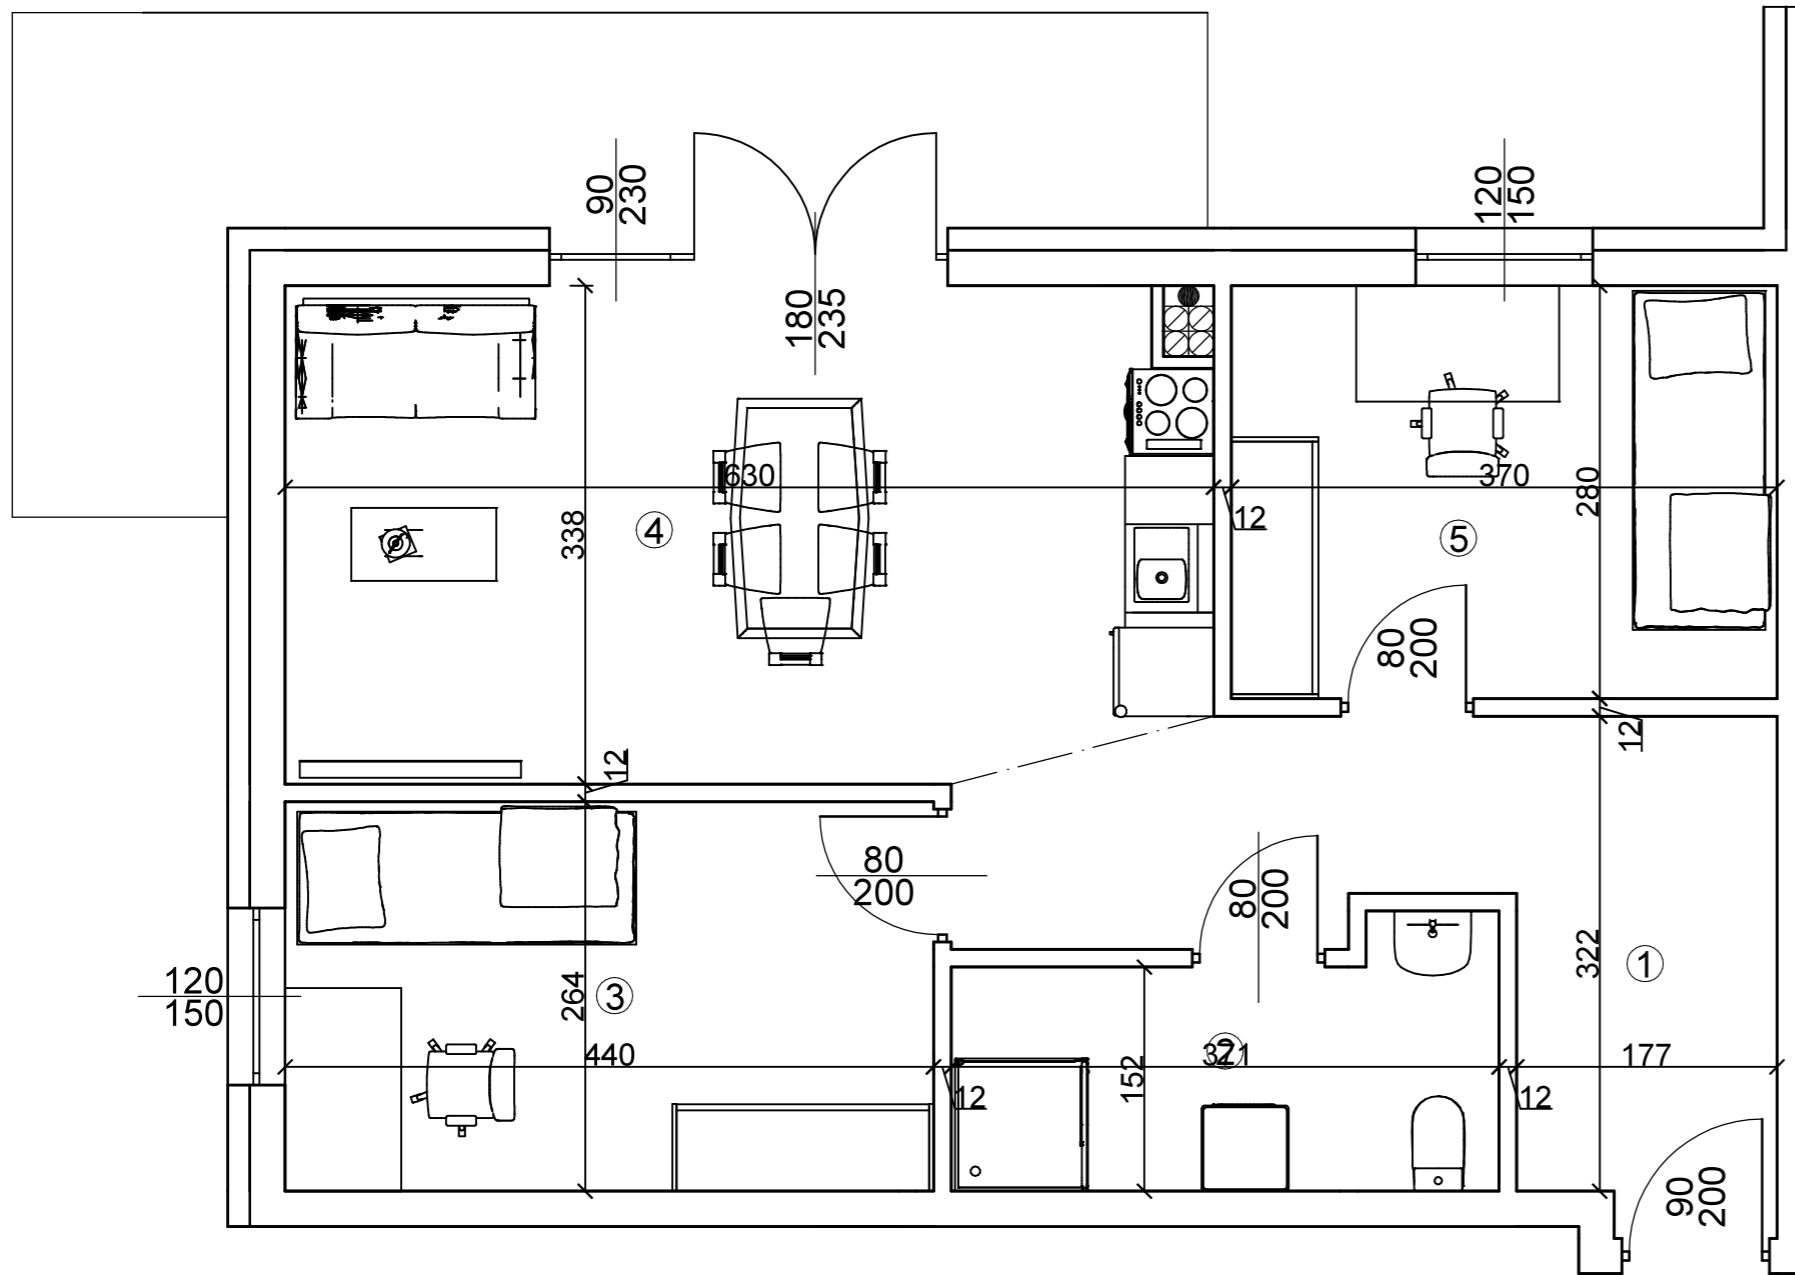

ZAŁĄCZNIK NR 1

Osiedle Na Skraju Lasu 3
Budynek nr 3

Mieszkanie nr 11
Pow. : 59,09 m²
Kondygnacja I Piętra

Zestawienie pomieszczeń

| Pomieszczenie: | Pow. [m ²] |
|-----------------------|------------------------|
| 1 Korytarz | 11,11 |
| 2 Łazienka | 5,88 |
| 3 Pokój | 11,47 |
| 4 Salon z anek. kuch. | 20,40 |
| 5 Pokój | 10,23 |
| SUMA: | 59,09 |

POW. BALKONU: 14,69

Położenie na kondygnacji

Strony świata

www.osiedlenaskrajulasu.pl

Biuro sprzedaży: 531-765-557