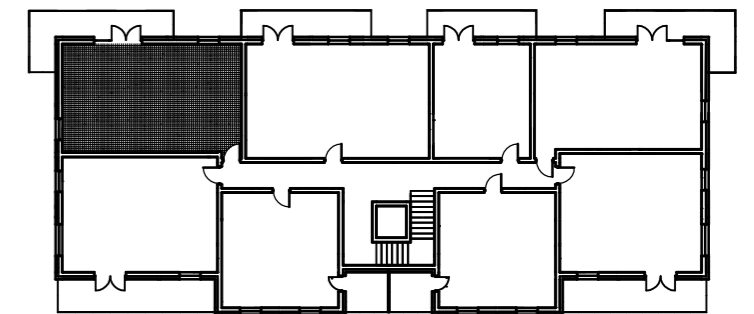

ZAŁĄCZNIK NR 1

Osiedle Na Skraju Lasu 3
Budynek nr 3

Mieszkanie nr 11
Pow. : 59,09 m²
Kondygnacja I Piętra

Zestawienie pomieszczeń

| Pomieszczenie: | Pow. [m ²] |
|-----------------------|------------------------|
| 1 Korytarz | 11,11 |
| 2 Łazienka | 5,88 |
| 3 Pokój | 11,47 |
| 4 Salon z anek. kuch. | 20,40 |
| 5 Pokój | 10,23 |
| SUMA: | 59,09 |

POW. BALKONU: 14,69

Położenie na kondygnacji

Strony świata

www.osiedlenaskrajulasu.pl

Biuro sprzedaży: 531-765-557