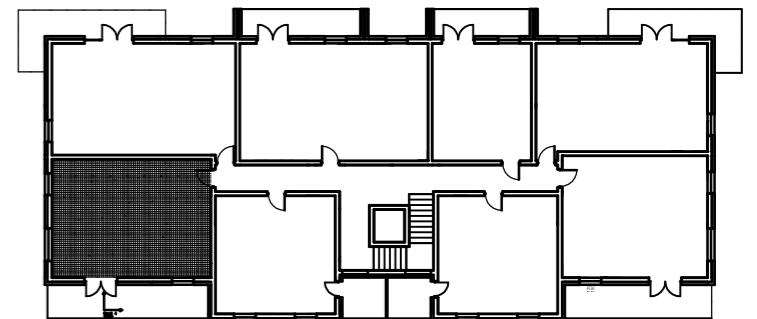

Osiedle Na Skraju Lasu 3
Budynek nr 2

Mieszkanie nr 9
Pow. : 53,68 m²
Kondygnacja I Piętra

Zestawienie pomieszczeń

	Pomieszczenie:	Pow. [m ²]
1	Przedpokój	9,65
2	Pokój	9,33
3	Salon z anek. kuch.	18,88
4	Pokój	11,34
5	Łazienka	4,48
SUMA:		53,68

POW. BALKONU: 16,39

Położenie na kondygnacji

Strony świata

www.osiedlenaskrajulasu.pl

Biuro sprzedaży: 531-765-557