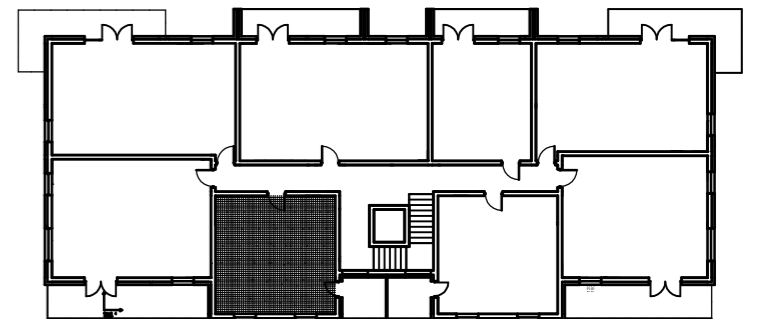

ZAŁĄCZNIK NR 1

Osiedle Na Skraju Lasu 3
Budynek nr 2

Mieszkanie nr 8
Pow. : 40,58 m²
Kondygnacja I Piętra

Zestawienie pomieszczeń

Pomieszczenie:	Pow. [m ²]
1 Przedpokój	4,78
2 Salon z anek. kuch.	18,84
3 Pokój	11,23
4 Łazienka	5,73
SUMA:	40,58

POW. BALKONU: 5,42

Położenie na kondygnacji

Strony świata

www.osiedlenaskrajulasu.pl

Biuro sprzedaży: 531-765-557