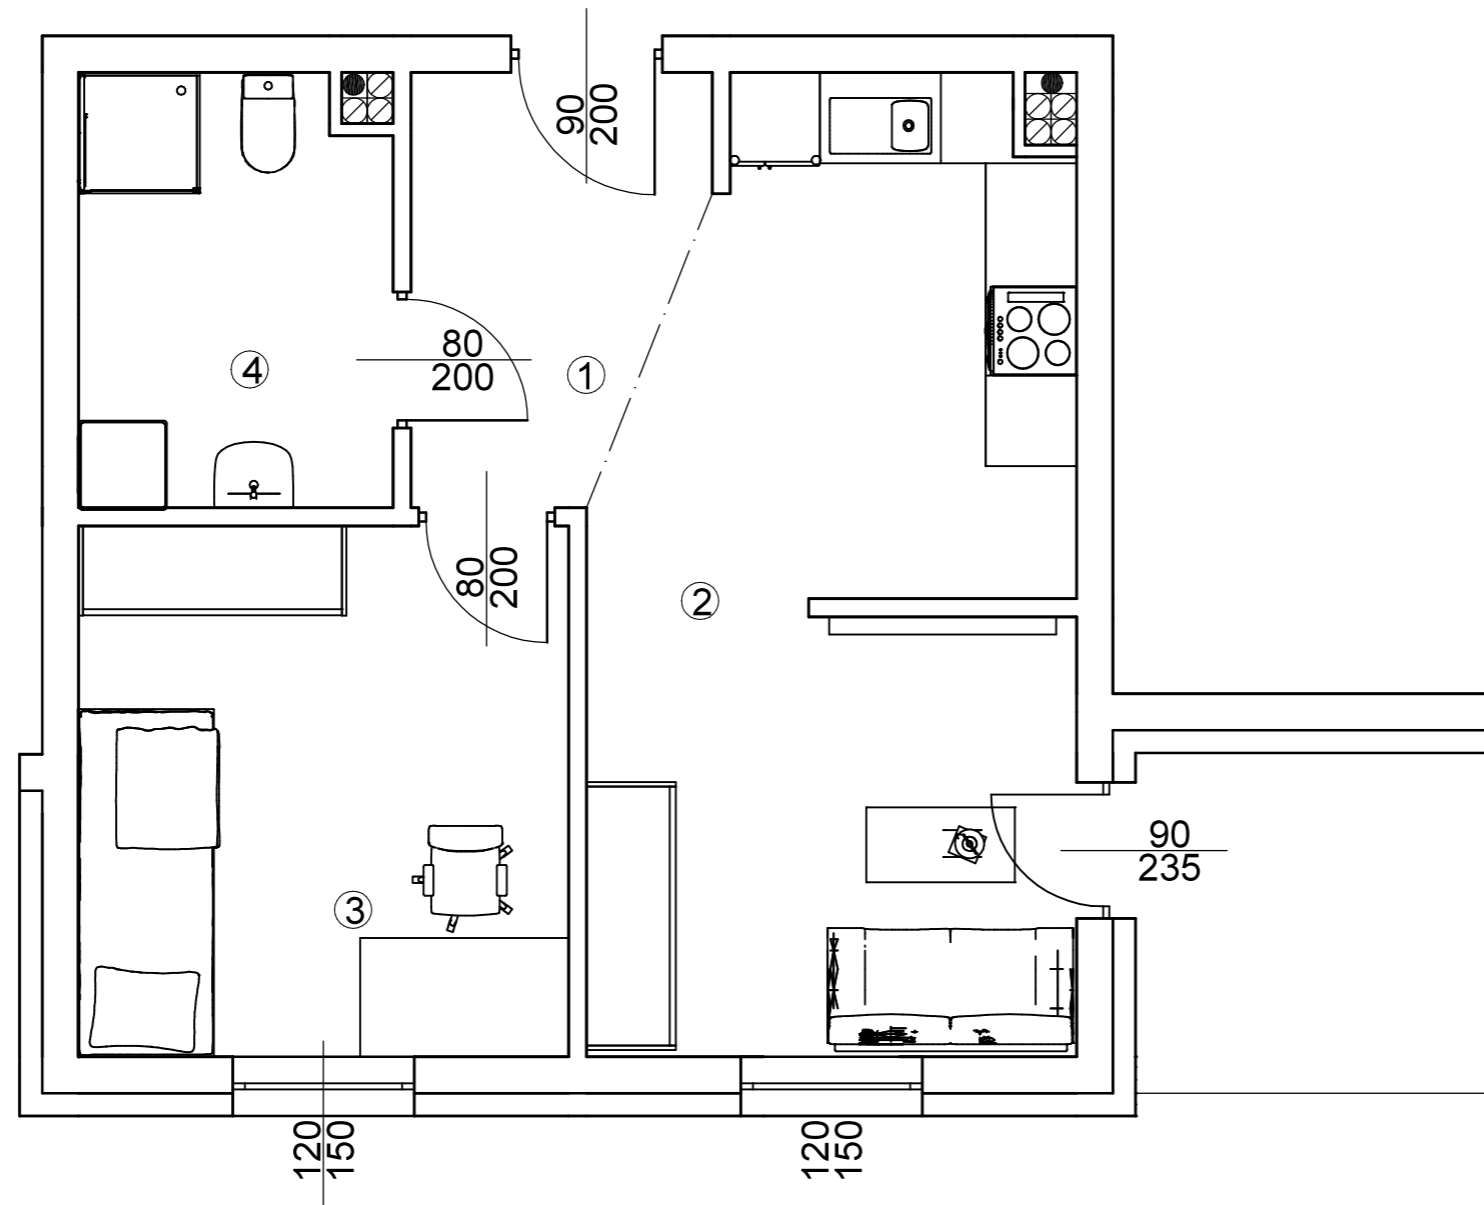

ZAŁĄCZNIK NR 1

Osiedle Na Skraju Lasu 3
Budynek nr 2

Mieszkanie nr 8
Pow. : 40,58 m²
Kondygnacja I Piętra

Zestawienie pomieszczeń

Pomieszczenie:	Pow. [m ²]
1 Przedpokój	4,78
2 Salon z anek. kuch.	18,84
3 Pokój	11,23
4 Łazienka	5,73
SUMA:	40,58

POW. BALKONU: 5,42

Położenie na kondygnacji

Strony świata

www.osiedlenaskrajulasu.pl

Biuro sprzedaży: 531-765-557