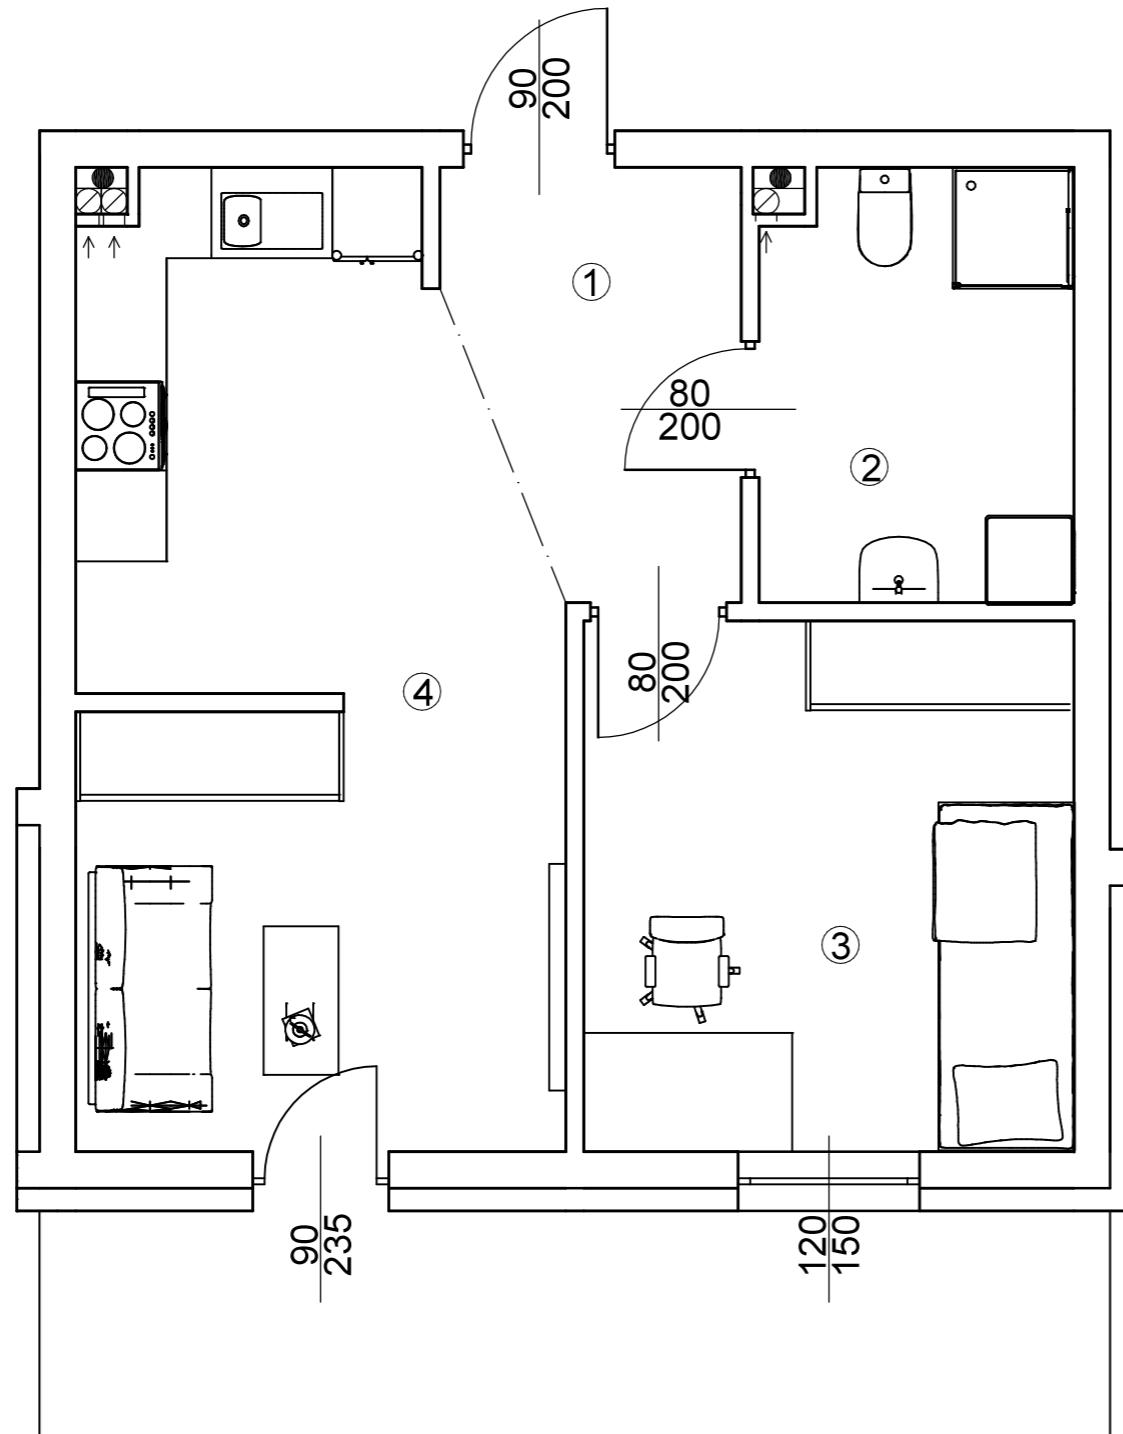

ZAŁĄCZNIK NR 1

Osiedle Na Skraju Lasu 3  
Budynek nr 2

Mieszkanie nr 7  
Pow. : 40,66 m<sup>2</sup>  
Kondygnacja parteru

Zestawienie pomieszczeń

Pomieszczenie:	Pow. [m <sup>2</sup> ]
1 Przedpokój	4,78
2 Łazienka	5,74
3 Pokój	11,23
4 Salon z anek. kuch.	18,91
SUMA:	40,66

POW. TARASU: 10,62

Położenie na kondygnacji

Strony świata

[www.osiedlenaskrajulasu.pl](http://www.osiedlenaskrajulasu.pl)

Biuro sprzedaży: 531-765-557