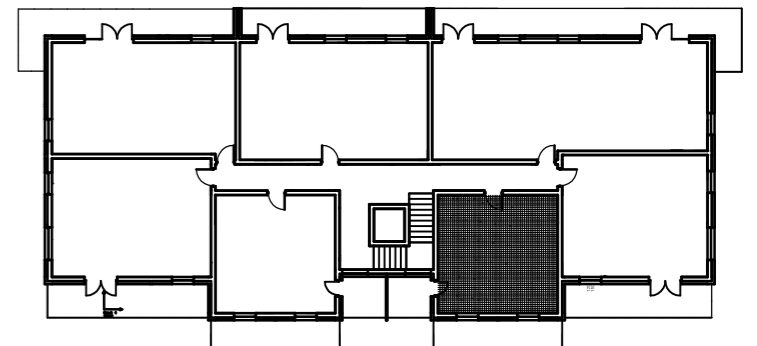

ZAŁĄCZNIK NR 1

Osiedle Na Skraju Lasu 3  
Budynek nr 2

Mieszkanie nr 7  
Pow. : 40,66 m<sup>2</sup>  
Kondygnacja parteru

Zestawienie pomieszczeń

Pomieszczenie:	Pow. [m <sup>2</sup> ]
1 Przedpokój	4,78
2 Łazienka	5,74
3 Pokój	11,23
4 Salon z anek. kuch.	18,91
SUMA:	40,66

POW. TARASU: 10,62

Położenie na kondygnacji

Strony świata

[www.osiedlenaskrajulasu.pl](http://www.osiedlenaskrajulasu.pl)

Biuro sprzedaży: 531-765-557