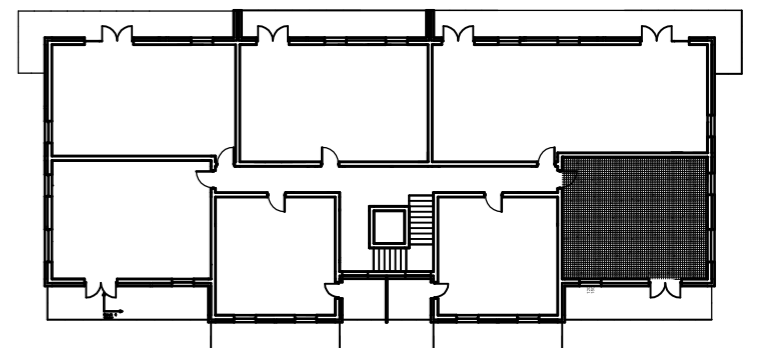

ZAŁĄCZNIK NR 1

Osiedle Na Skraju Lasu 3
Budynek nr 2

Mieszkanie nr 6
Pow. : 50,58 m²
Kondygnacja parteru

Zestawienie pomieszczeń

	Pomieszczenie:	Pow. [m ²]
1	Przedpokój	9,93
2	Łazienka	5,14
3	Pokój	9,91
4	Salon z anek. kuch.	16,27
5	Pokój	9,33
SUMA:		50,58

POW. TARASU:	14,99
POW. OGRODU:	119,00

Położenie na kondygnacji

Strony świata

www.osiedlenaskrajulasu.pl

Biuro sprzedaży: 531-765-557