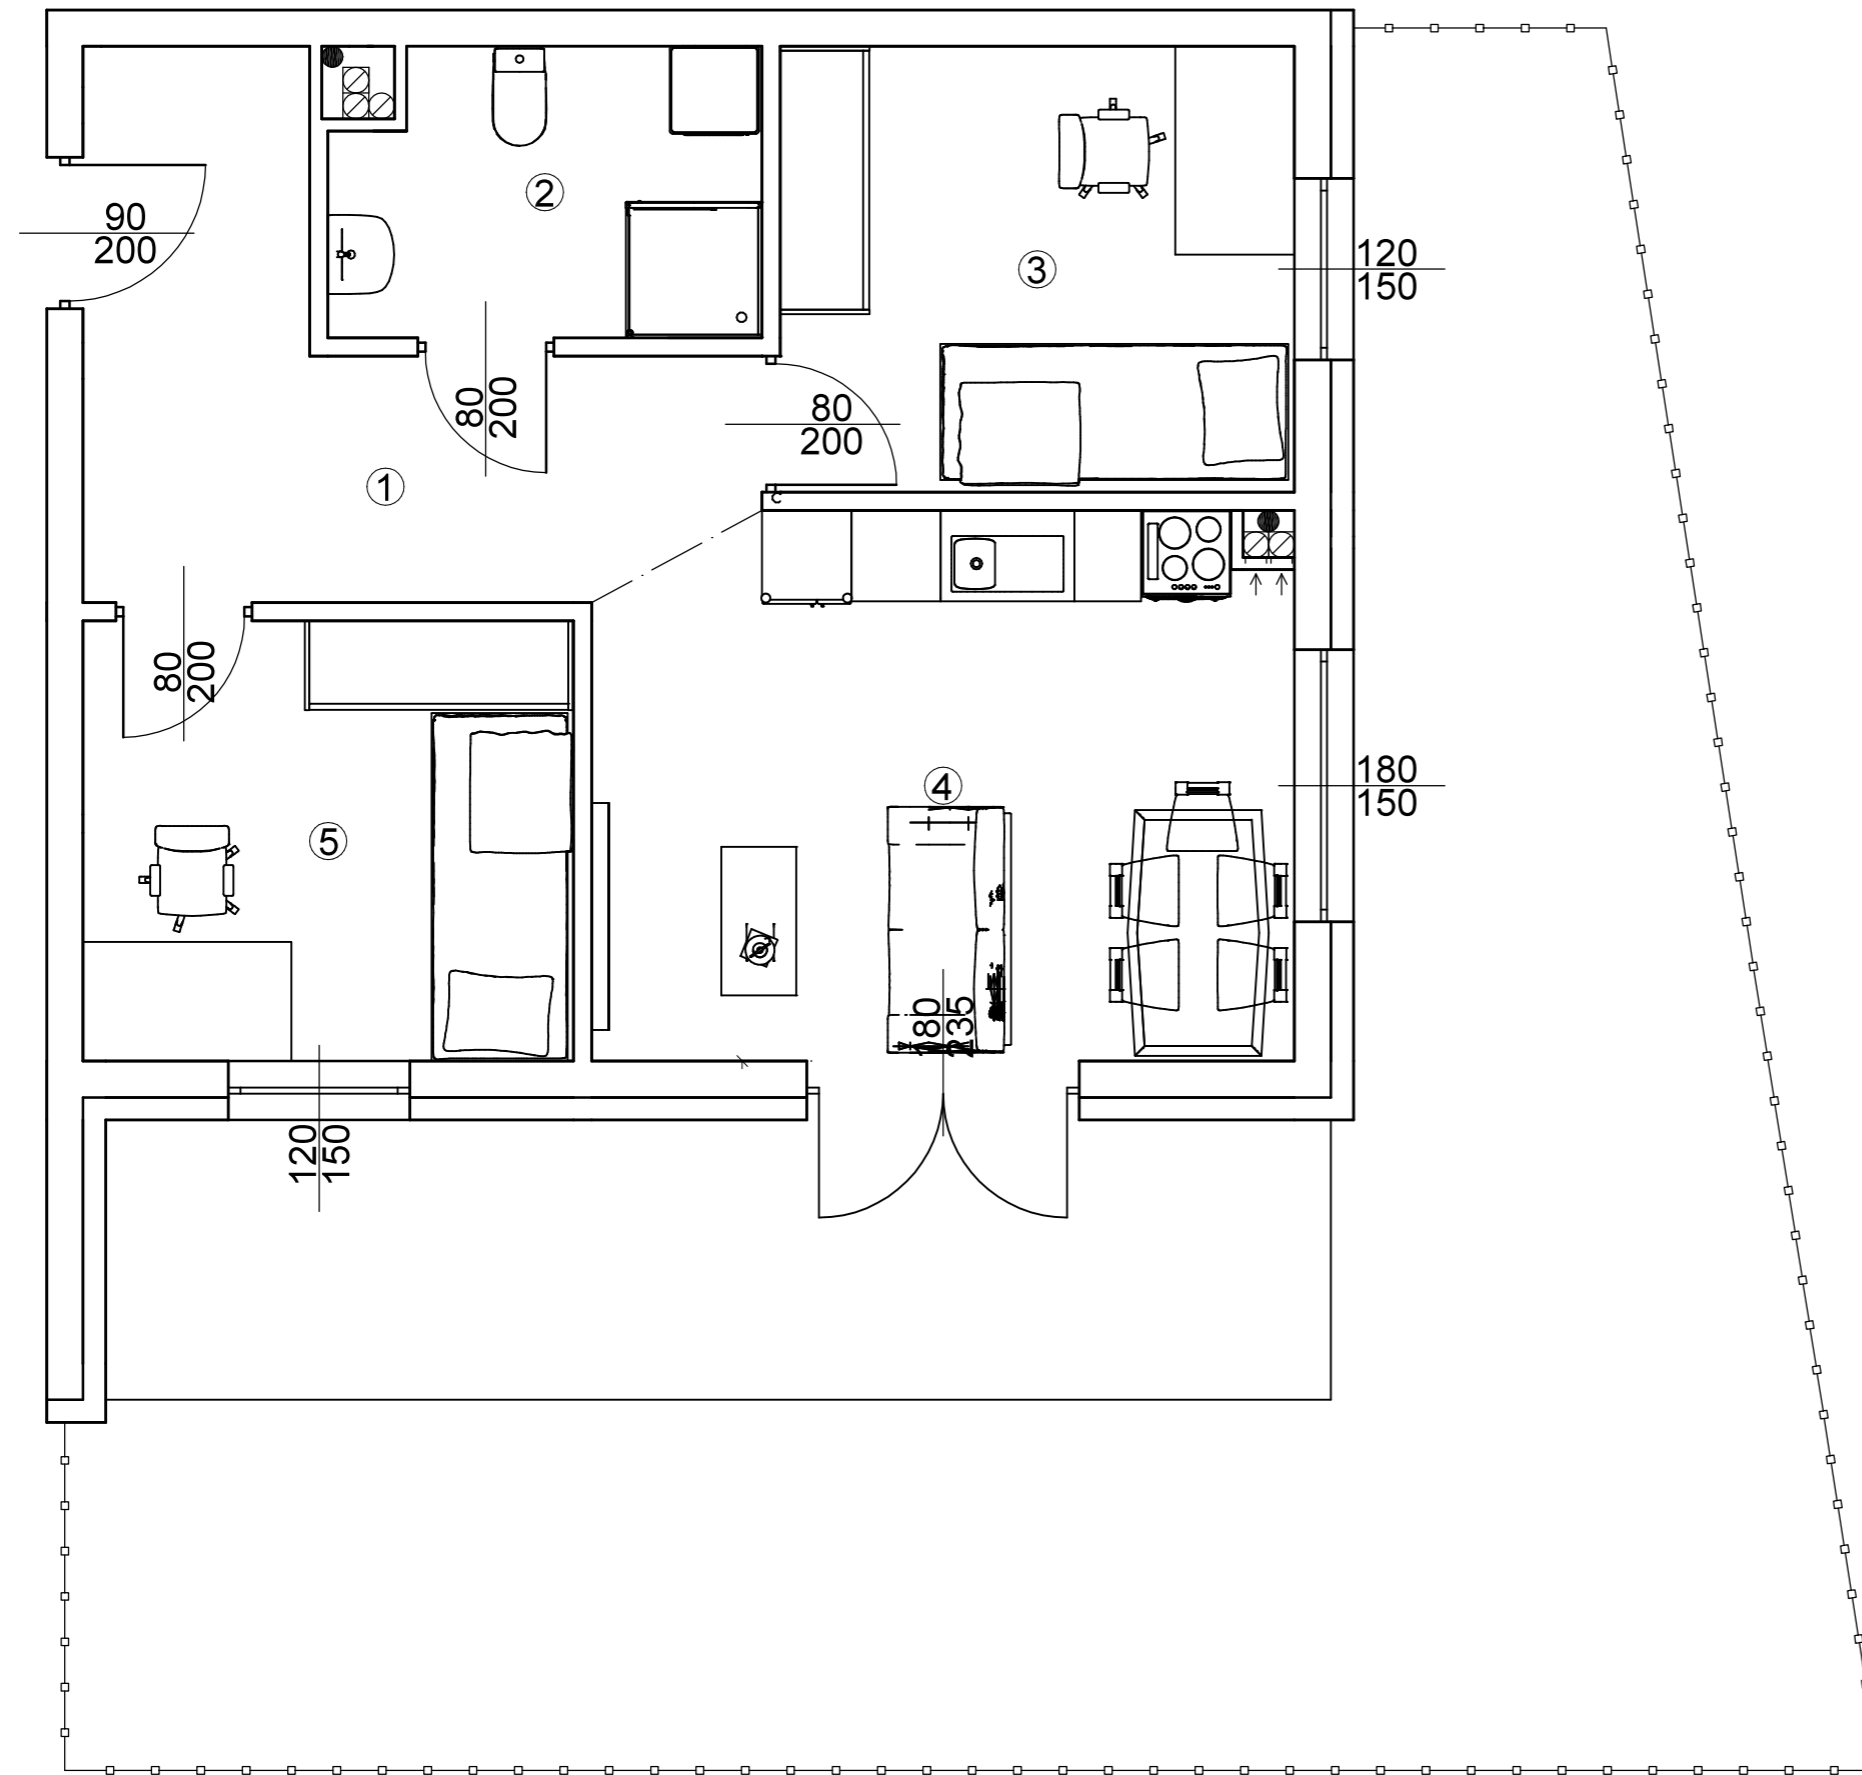

ZAŁĄCZNIK NR 1

Osiedle Na Skraju Lasu 3
Budynek nr 2

Mieszkanie nr 6
Pow. : 50,58 m²
Kondygnacja parteru

Zestawienie pomieszczeń

	Pomieszczenie:	Pow. [m ²]
1	Przedpokój	9,93
2	Łazienka	5,14
3	Pokój	9,91
4	Salon z anek. kuch.	16,27
5	Pokój	9,33
SUMA:		50,58

POW. TARASU:	14,99
POW. OGRODU:	119,00

Położenie na kondygnacji

Strony świata

www.osiedlenaskrajulasu.pl

Biuro sprzedaży: 531-765-557