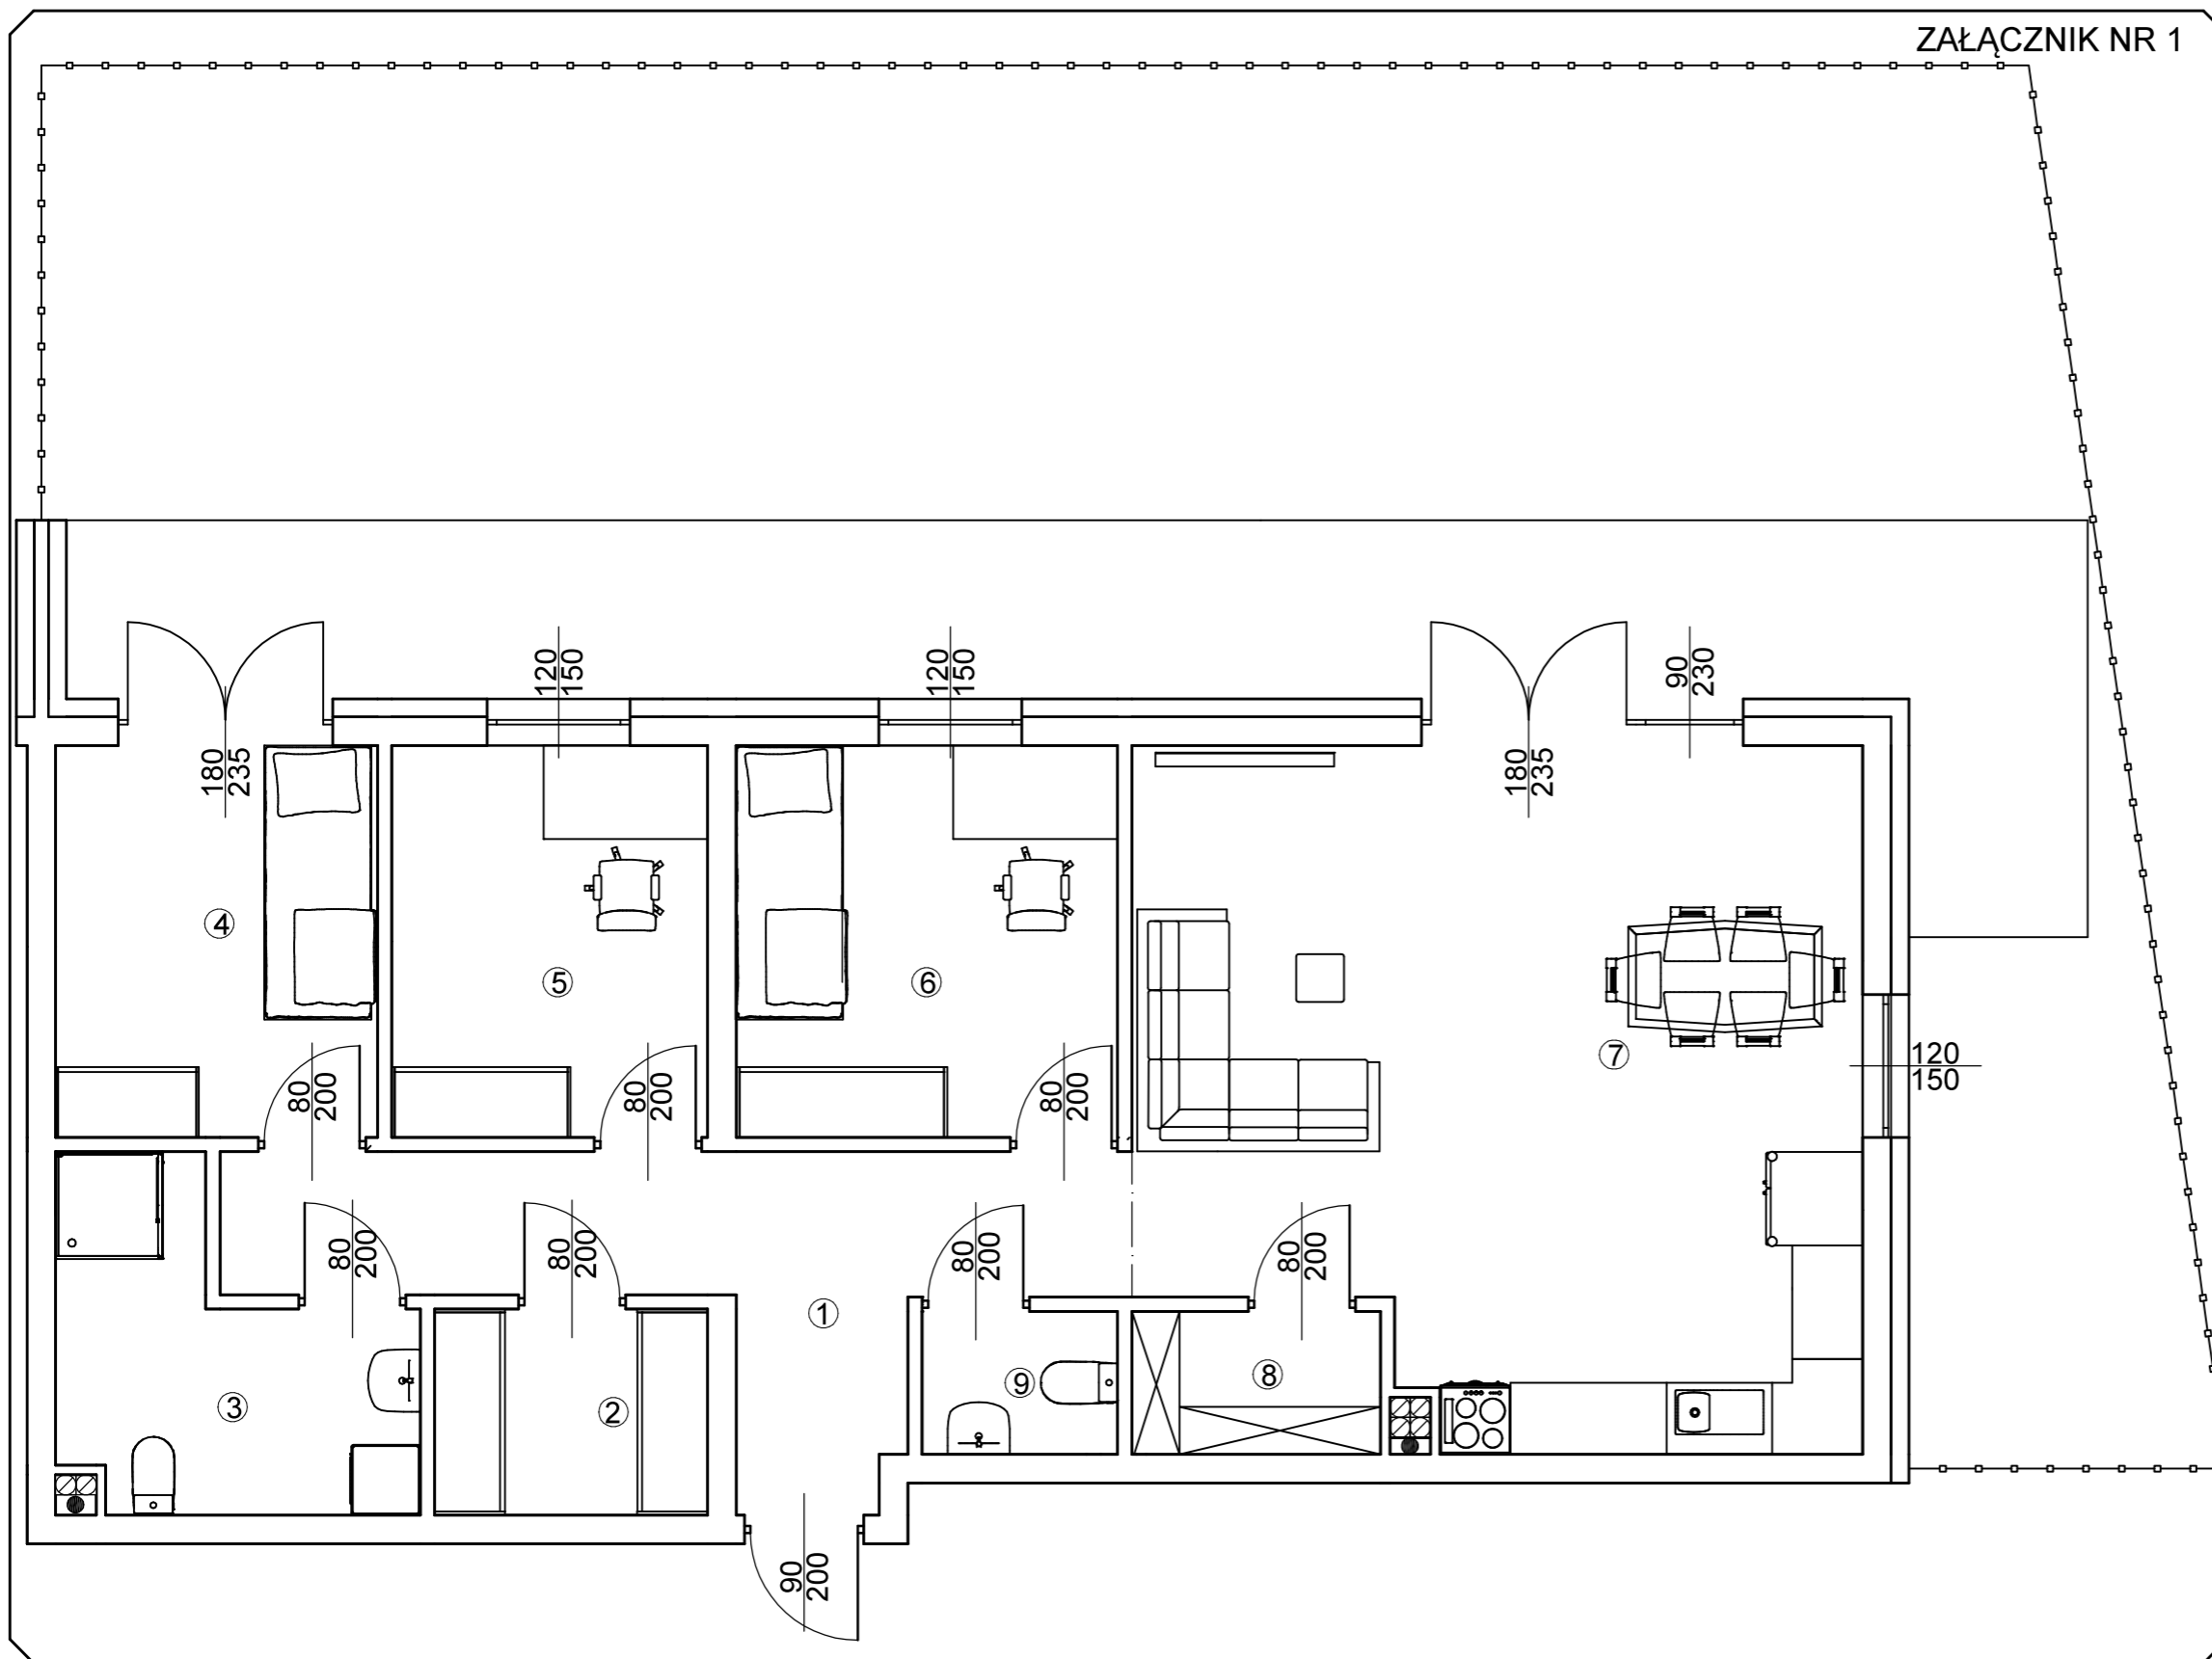

ZAŁĄCZNIK NR 1

Osiedle Na Skraju Lasu 3
Budynek nr 2

Mieszkanie nr 5
Pow. : 87,21 m²
Kondygnacja parteru

Zestawienie pomieszczeń

Pomieszczenie:	Pow. [m ²]
1 Przedpokój	11,62
2 Garderoba	3,89
3 Łazienka	6,66
4 Pokój	8,77
5 Pokój	8,61
6 Pokój	10,40
7 Salon z anek. kuch.	33,04
8 Spiżarnia	2,29
9 WC	1,93
SUMA:	87,21

POW. TARASU: 28,44

POW. OGRODU: 109,83

Położenie na kondygnacji

Strony świata

www.osiedlenaskrajulasu.pl

Biuro sprzedaży: 531-765-557