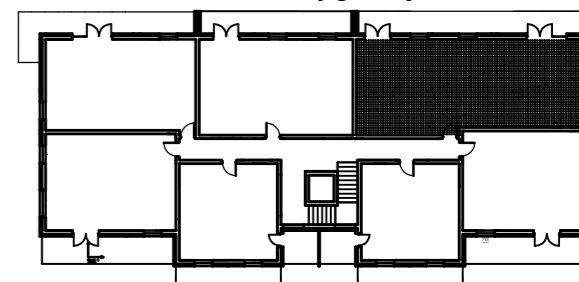

ZAŁĄCZNIK NR 1

Osiedle Na Skraju Lasu 3
Budynek nr 2

Mieszkanie nr 5
Pow. : 87,21 m²
Kondygnacja parteru

Zestawienie pomieszczeń

Pomieszczenie:	Pow. [m ²]
1 Przedpokój	11,62
2 Garderoba	3,89
3 Łazienka	6,66
4 Pokój	8,77
5 Pokój	8,61
6 Pokój	10,40
7 Salon z anek. kuch.	33,04
8 Spiżarnia	2,29
9 WC	1,93
SUMA:	87,21

POW. TARASU: 28,44

POW. OGRODU: 109,83

Położenie na kondygnacji

Strony świata

www.osiedlenaskrajulasu.pl

Biuro sprzedaży: 531-765-557