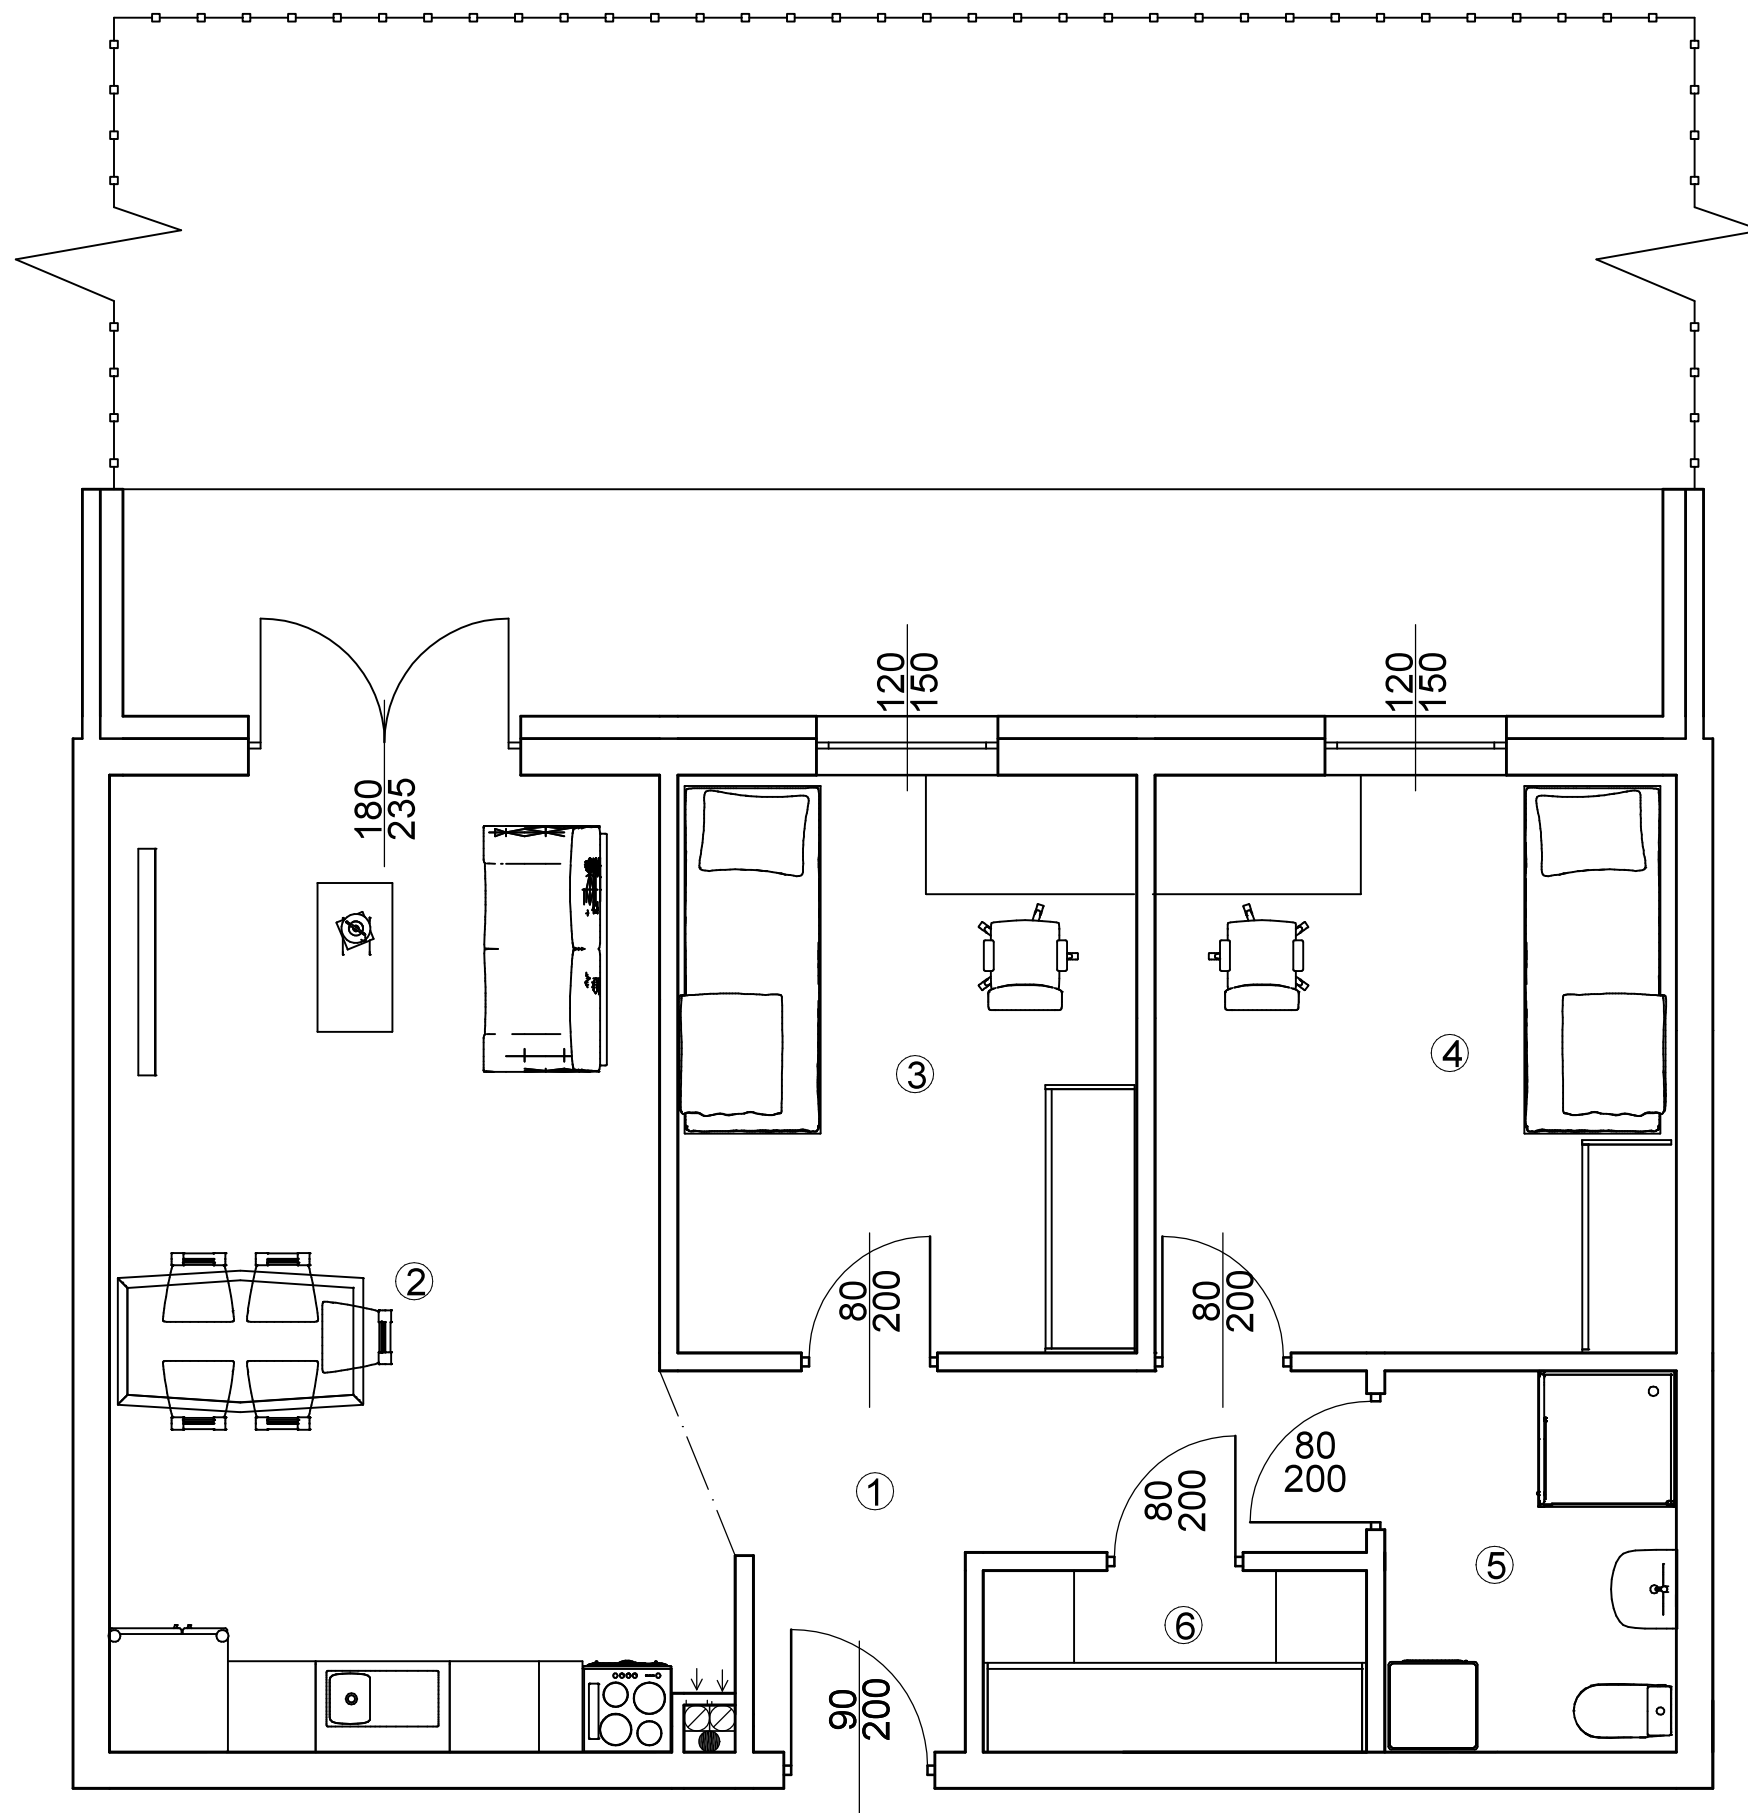

ZAŁĄCZNIK NR 1

Osiedle Na Skraju Lasu 3  
Budynek nr 2

Mieszkanie nr 4  
Pow. : 63,35 m<sup>2</sup>  
Kondygnacja parteru

Zestawienie pomieszczeń

	Pomieszczenie:	Pow. [m <sup>2</sup> ]
1	Przedpokój	7,04
2	Salon z anek. kuch.	24,09
3	Pokój	11,45
4	Pokój	13,02
5	Łazienka	4,77
6	Garderoba	2,98
SUMA:		63,35
POW. TARASU:		15,27
POW. OGRODU:		45,91