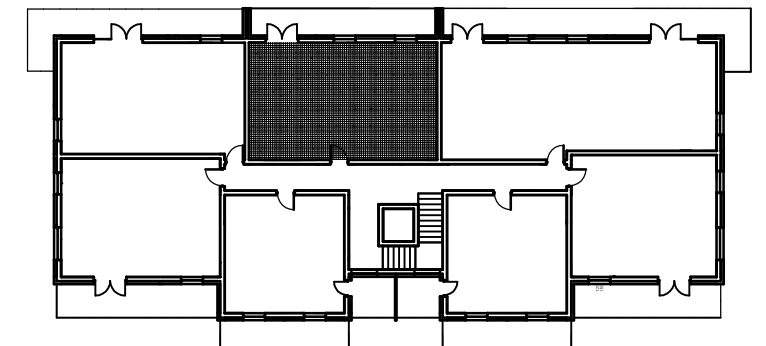

Położenie na kondygnacji

Strony świata

www.osiedlenaskrajulasu.pl

Biuro sprzedaży: 531-765-557