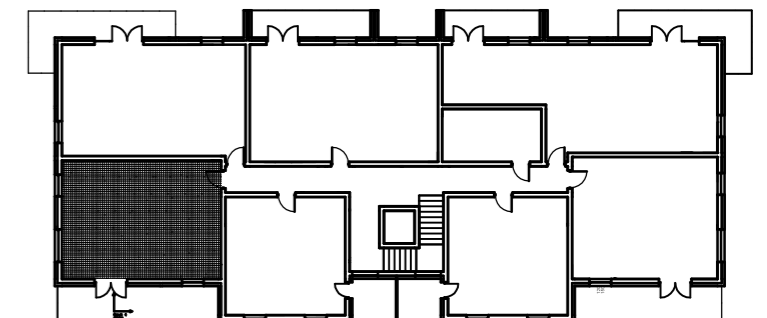

Osiedle Na Skraju Lasu 3  
Budynek nr 2

Mieszkanie nr 24  
Pow. : 53,37 m<sup>2</sup>  
Kondygnacja Poddasza

Zestawienie pomieszczeń

	Pomieszczenie:	Pow. [m <sup>2</sup> ]
1	Przedpokój	9,65
2	Pokój	9,33
3	Salon z anek. kuch.	18,75
4	Pokój	11,34
5	Łazienka	4,30
SUMA:		53,37

POW. BALKONU: 16,39

Położenie na kondygnacji

Strony świata

[www.osiedlenaskrajulasu.pl](http://www.osiedlenaskrajulasu.pl)

Biuro sprzedaży: 531-765-557