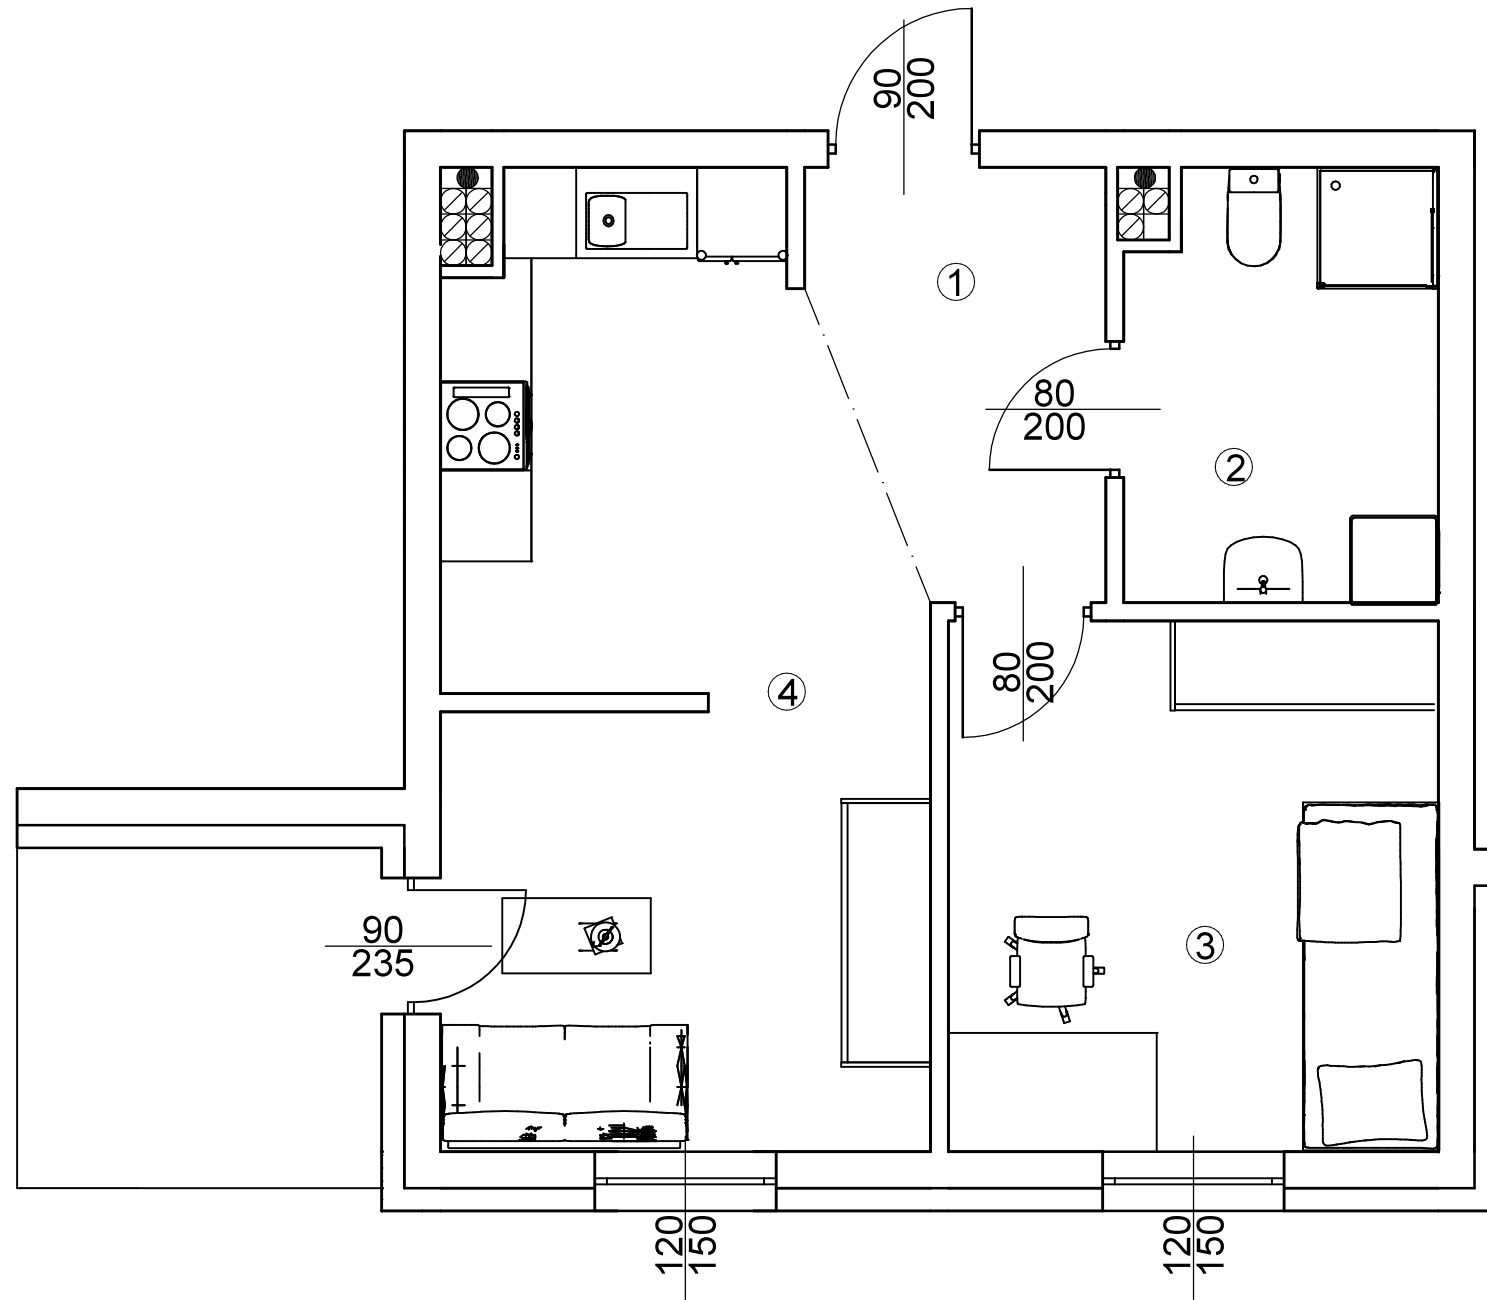

ZAŁĄCZNIK NR 1

Osiedle Na Skraju Lasu 3  
Budynek nr 2

Mieszkanie nr 22  
Pow. : 40,45 m<sup>2</sup>  
Kondygnacja II Piętra

Zestawienie pomieszczeń

Pomieszczenie:	Pow. [m <sup>2</sup> ]
1 Przedpokój	4,78
2 Łazienka	5,72
3 Pokój	11,23
4 Salon z anek. kuch.	18,72
SUMA:	40,45

POW. BALKONU: 5,42

Położenie na kondygnacji

Strony świata

[www.osiedlenaskrajulasu.pl](http://www.osiedlenaskrajulasu.pl)

Biuro sprzedaży: 531-765-557