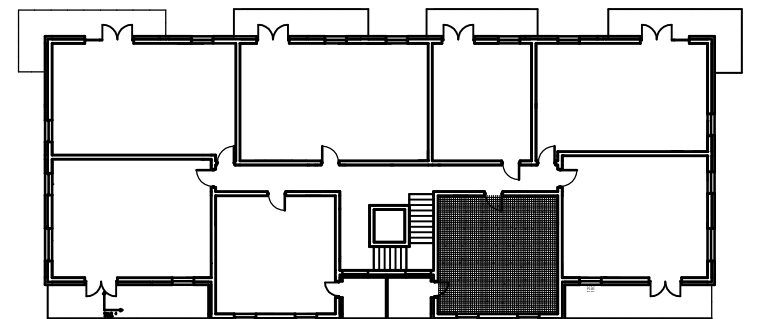

ZAŁĄCZNIK NR 1

Osiedle Na Skraju Lasu 3  
Budynek nr 2

Mieszkanie nr 22  
Pow. : 40,45 m<sup>2</sup>  
Kondygnacja II Piętra

Zestawienie pomieszczeń

Pomieszczenie:	Pow. [m <sup>2</sup> ]
1 Przedpokój	4,78
2 Łazienka	5,72
3 Pokój	11,23
4 Salon z anek. kuch.	18,72
SUMA:	40,45

POW. BALKONU: 5,42

Położenie na kondygnacji

Strony świata

[www.osiedlenaskrajulasu.pl](http://www.osiedlenaskrajulasu.pl)

Biuro sprzedaży: 531-765-557