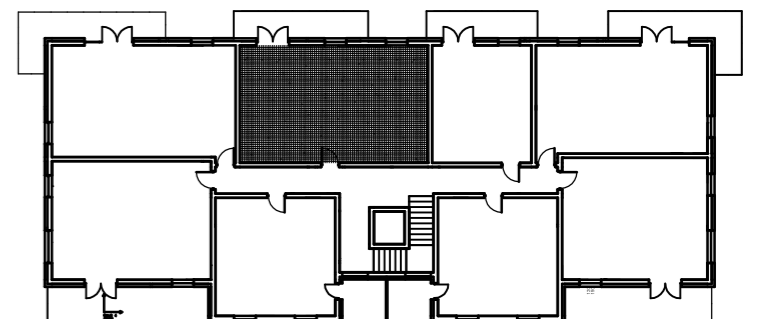

ZAŁĄCZNIK NR 1

Osiedle Na Skraju Lasu 3
Budynek nr 2

Mieszkanie nr 18
Pow. : 63,21 m²
Kondygnacja II Piętra

Zestawienie pomieszczeń

	Pomieszczenie:	Pow. [m ²]
1	Przedpokój	7,04
2	Salon z anek. kuch.	23,95
3	Pokój	11,45
4	Pokój	13,02
5	Łazienka	4,77
6	Garderoba	2,98
SUMA:		63,21

POW. BALKONU: 10,96

Położenie na kondygnacji

Strony świata

www.osiedlenaskrajulasu.pl

Biuro sprzedaży: 531-765-557