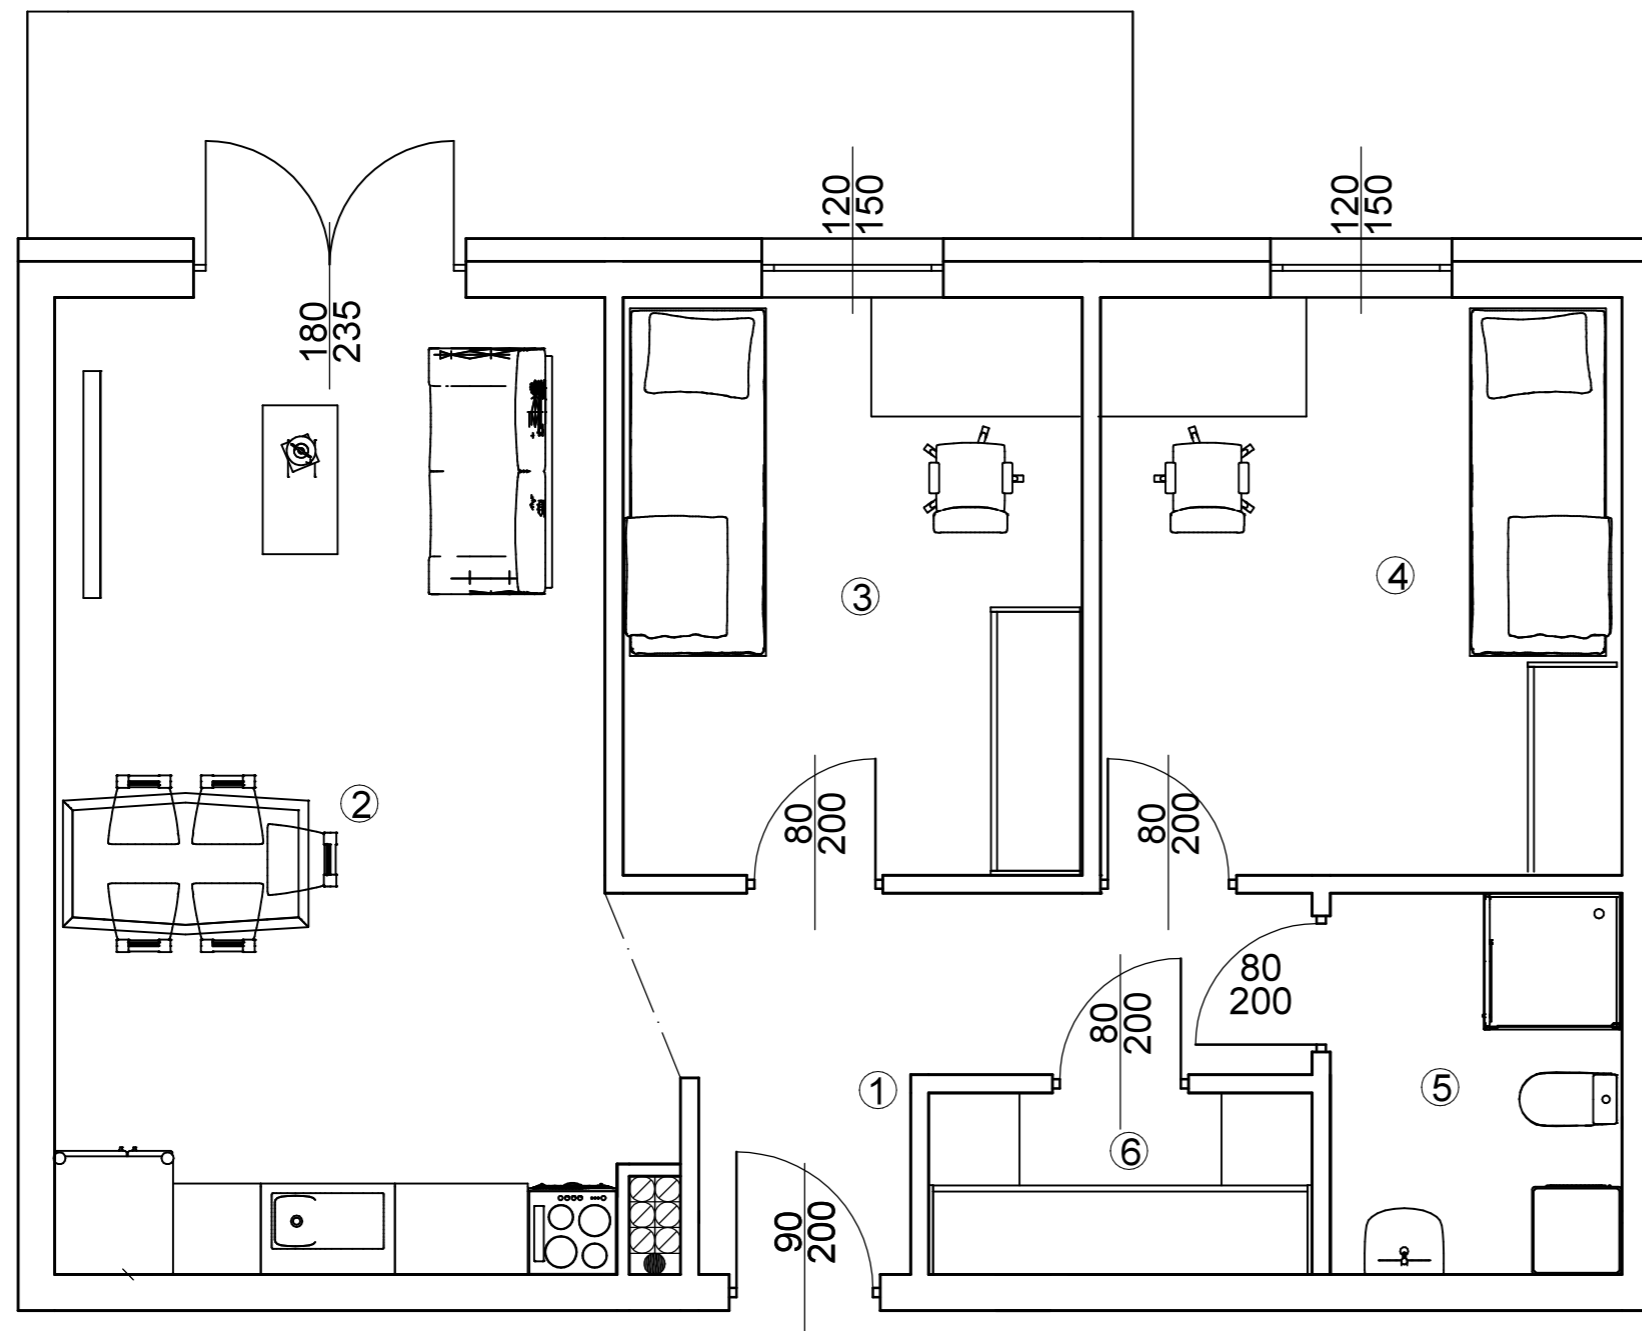

ZAŁĄCZNIK NR 1

Osiedle Na Skraju Lasu 3
Budynek nr 2

Mieszkanie nr 18
Pow. : 63,21 m²
Kondygnacja II Piętra

Zestawienie pomieszczeń

	Pomieszczenie:	Pow. [m ²]
1	Przedpokój	7,04
2	Salon z anek. kuch.	23,95
3	Pokój	11,45
4	Pokój	13,02
5	Łazienka	4,77
6	Garderoba	2,98
SUMA:		63,21

POW. BALKONU: 10,96

Położenie na kondygnacji

Strony świata

www.osiedlenaskrajulasu.pl

Biuro sprzedaży: 531-765-557