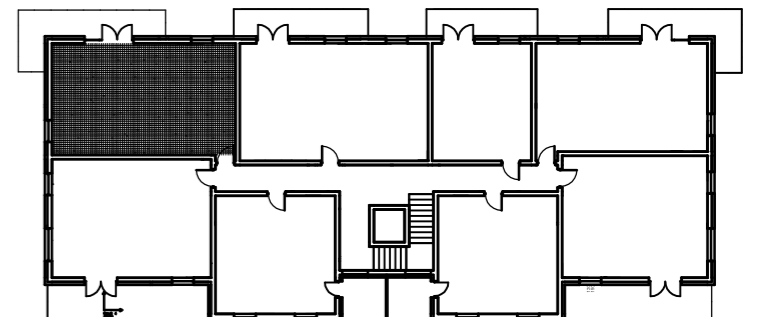

ZAŁĄCZNIK NR 1

Osiedle Na Skraju Lasu 3
Budynek nr 2

Mieszkanie nr 17
Pow. : 59,02 m²
Kondygnacja II Piętra

Zestawienie pomieszczeń

Pomieszczenie:	Pow. [m ²]
1 Przedpokój	11,11
2 Łazienka	5,88
3 Pokój	11,47
4 Salon z anek. kuch.	20,33
5 Pokój	10,23
SUMA:	59,02

POW. BALKONU: 14,69

Położenie na kondygnacji

Strony świata

www.osiedlenaskrajulasu.pl

Biuro sprzedaży: 531-765-557