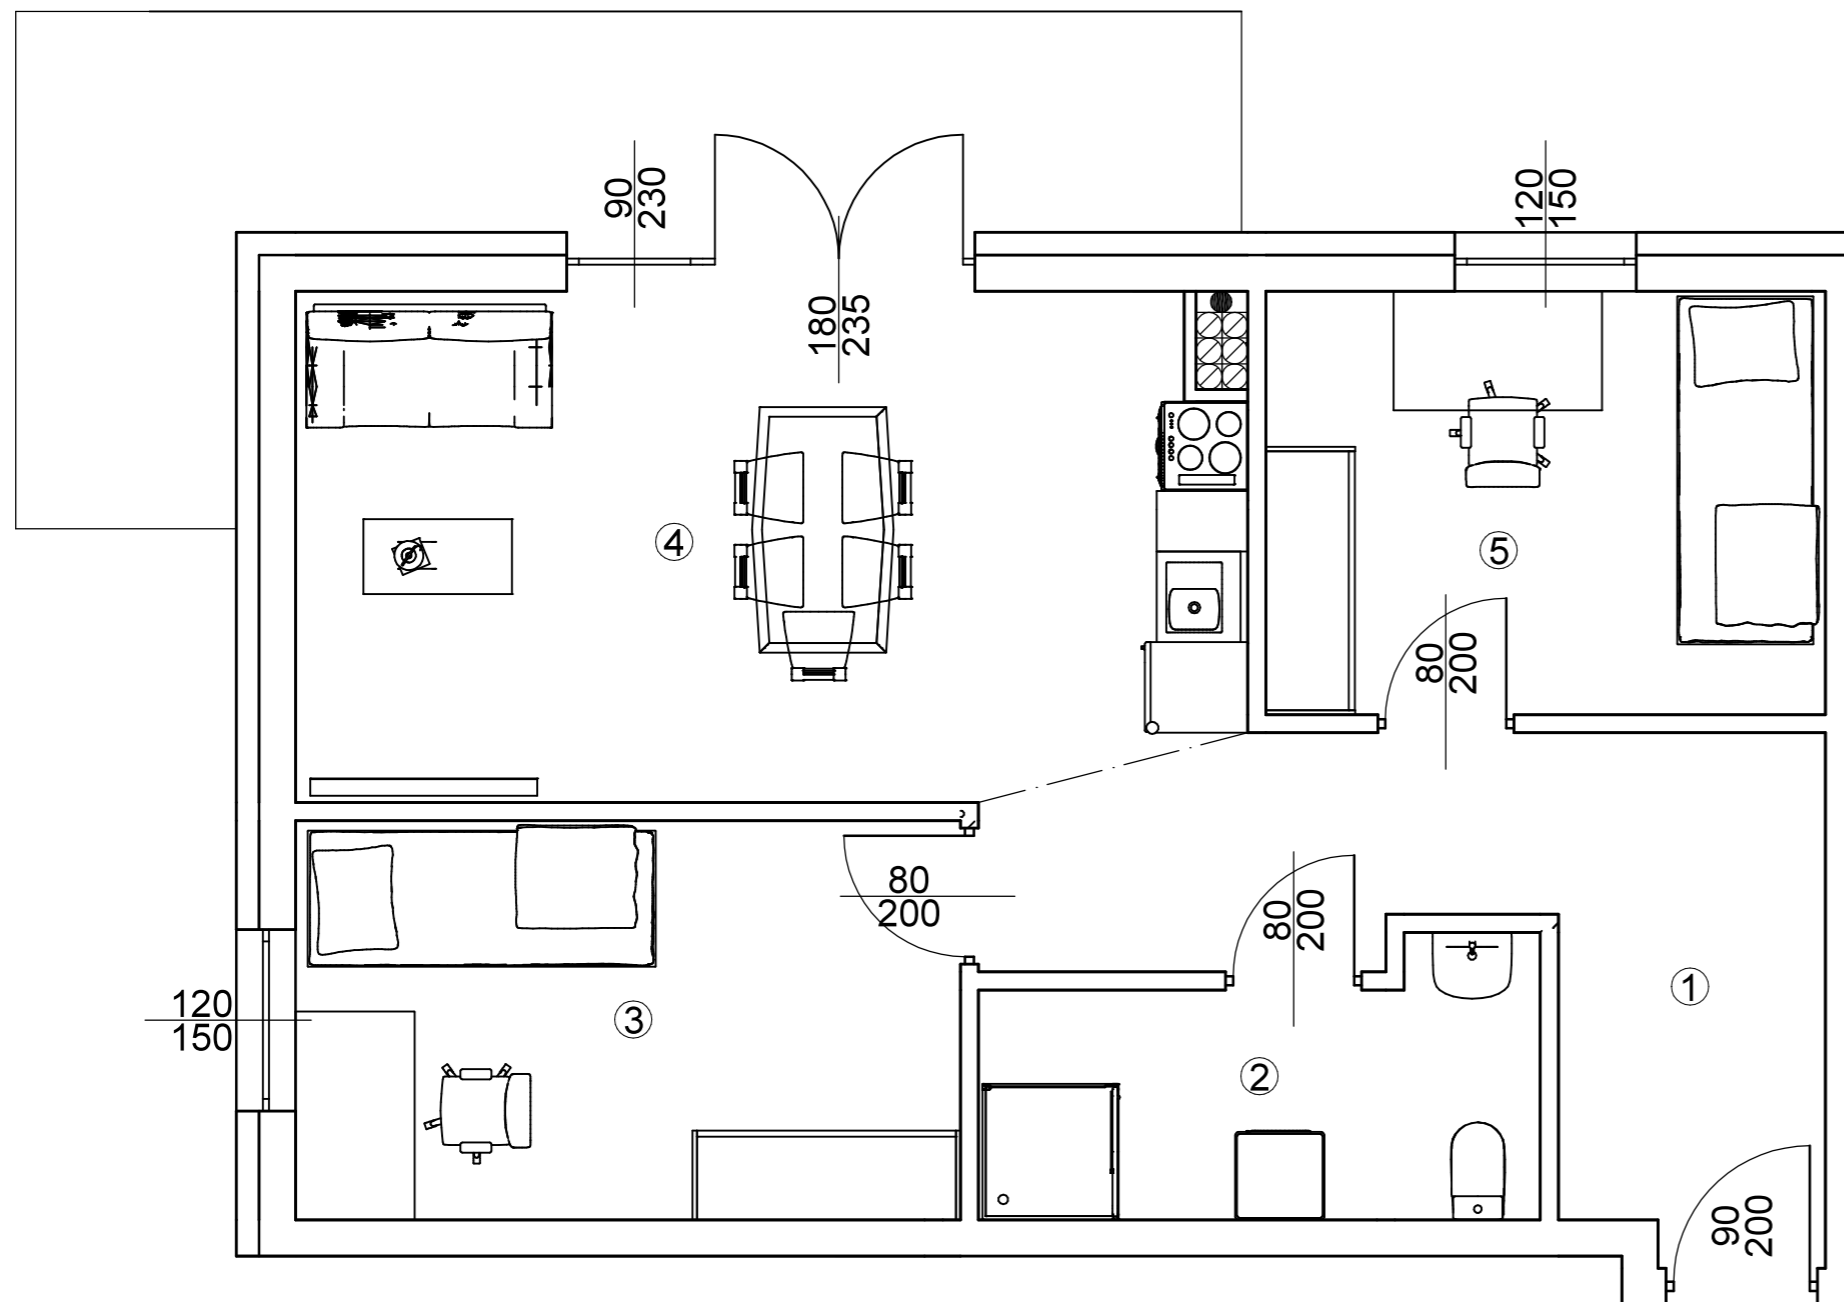

ZAŁĄCZNIK NR 1

Osiedle Na Skraju Lasu 3
Budynek nr 2

Mieszkanie nr 17
Pow. : 59,02 m²
Kondygnacja II Piętra

Zestawienie pomieszczeń

Pomieszczenie:	Pow. [m ²]
1 Przedpokój	11,11
2 Łazienka	5,88
3 Pokój	11,47
4 Salon z anek. kuch.	20,33
5 Pokój	10,23
SUMA:	59,02

POW. BALKONU: 14,69

Położenie na kondygnacji

Strony świata

www.osiedlenaskrajulasu.pl

Biuro sprzedaży: 531-765-557