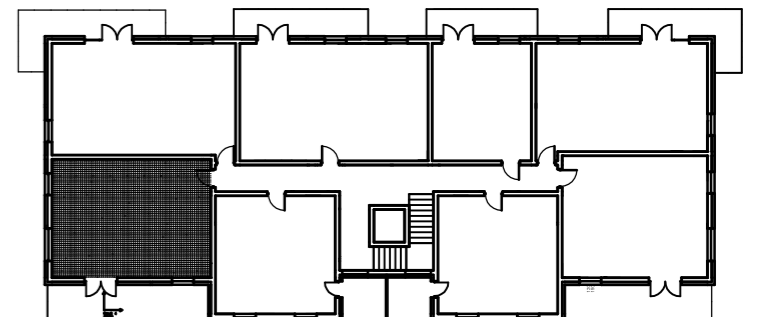

Osiedle Na Skraju Lasu 3
Budynek nr 2

Mieszkanie nr 16
Pow. : 53,52 m²
Kondygnacja II Piętra

Zestawienie pomieszczeń

	Pomieszczenie:	Pow. [m ²]
1	Przedpokój	9,65
2	Pokój	9,33
3	Salon z anek. kuch.	18,81
4	Pokój	11,34
5	Łazienka	4,39
SUMA:		53,52

POW. BALKONU: 16,39

Położenie na kondygnacji

Strony świata

www.osiedlenaskrajulasu.pl

Biuro sprzedaży: 531-765-557