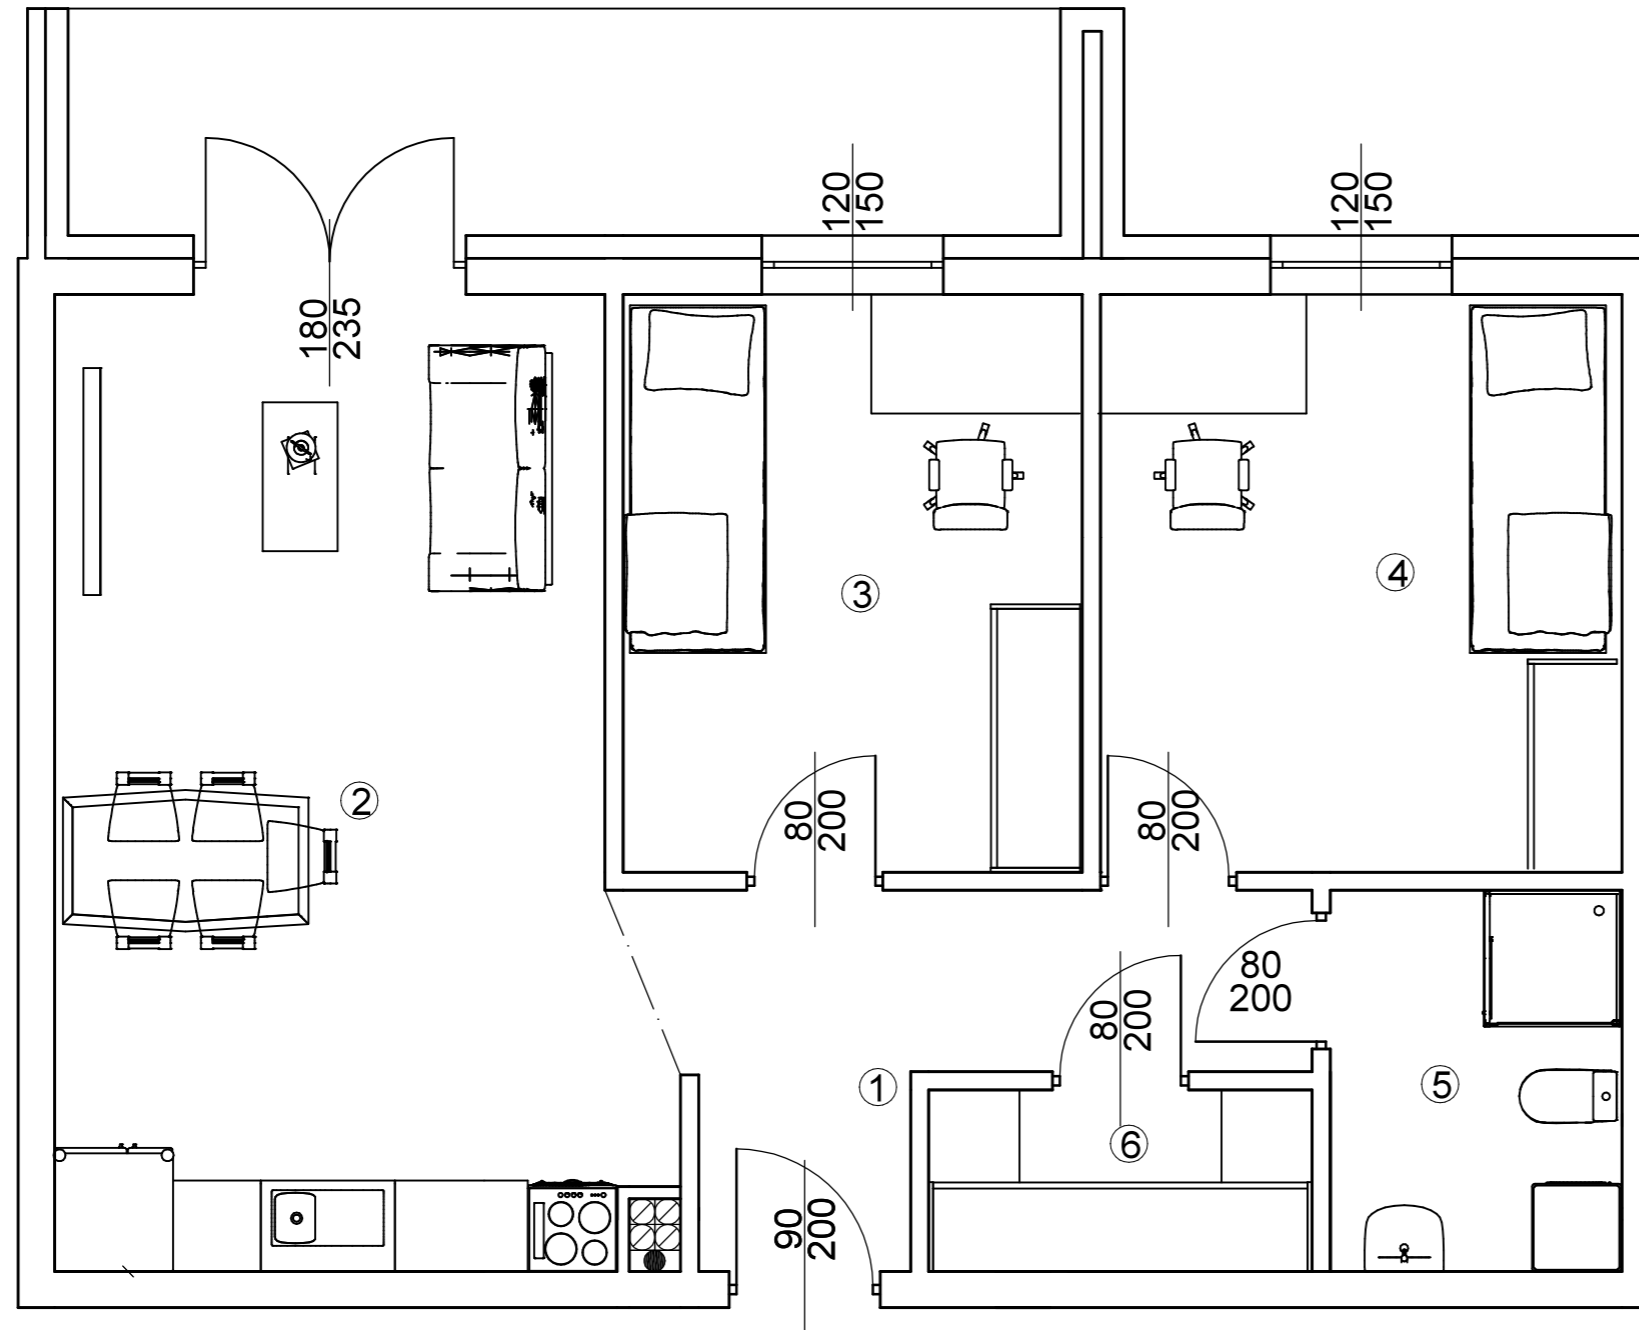

ZAŁĄCZNIK NR 1

Osiedle Na Skraju Lasu 3
Budynek nr 2

Mieszkanie nr 11
Pow. : 63,33 m²
Kondygnacja I Piętra

Zestawienie pomieszczeń

	Pomieszczenie:	Pow. [m ²]
1	Przedpokój	7,04
2	Salon z anek. kuch.	24,07
3	Pokój	11,45
4	Pokój	13,02
5	Łazienka	4,77
6	Garderoba	2,98
SUMA:		63,33
POW. BALKONU:		9,84