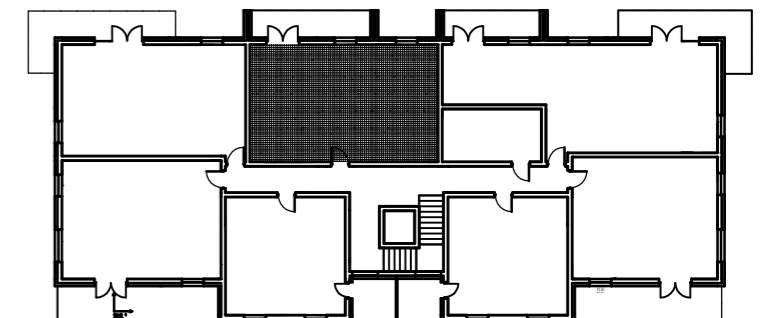

Położenie na kondygnacji

Strony świata

www.osiedlenaskrajulasu.pl

Biuro sprzedaży: 531-765-557