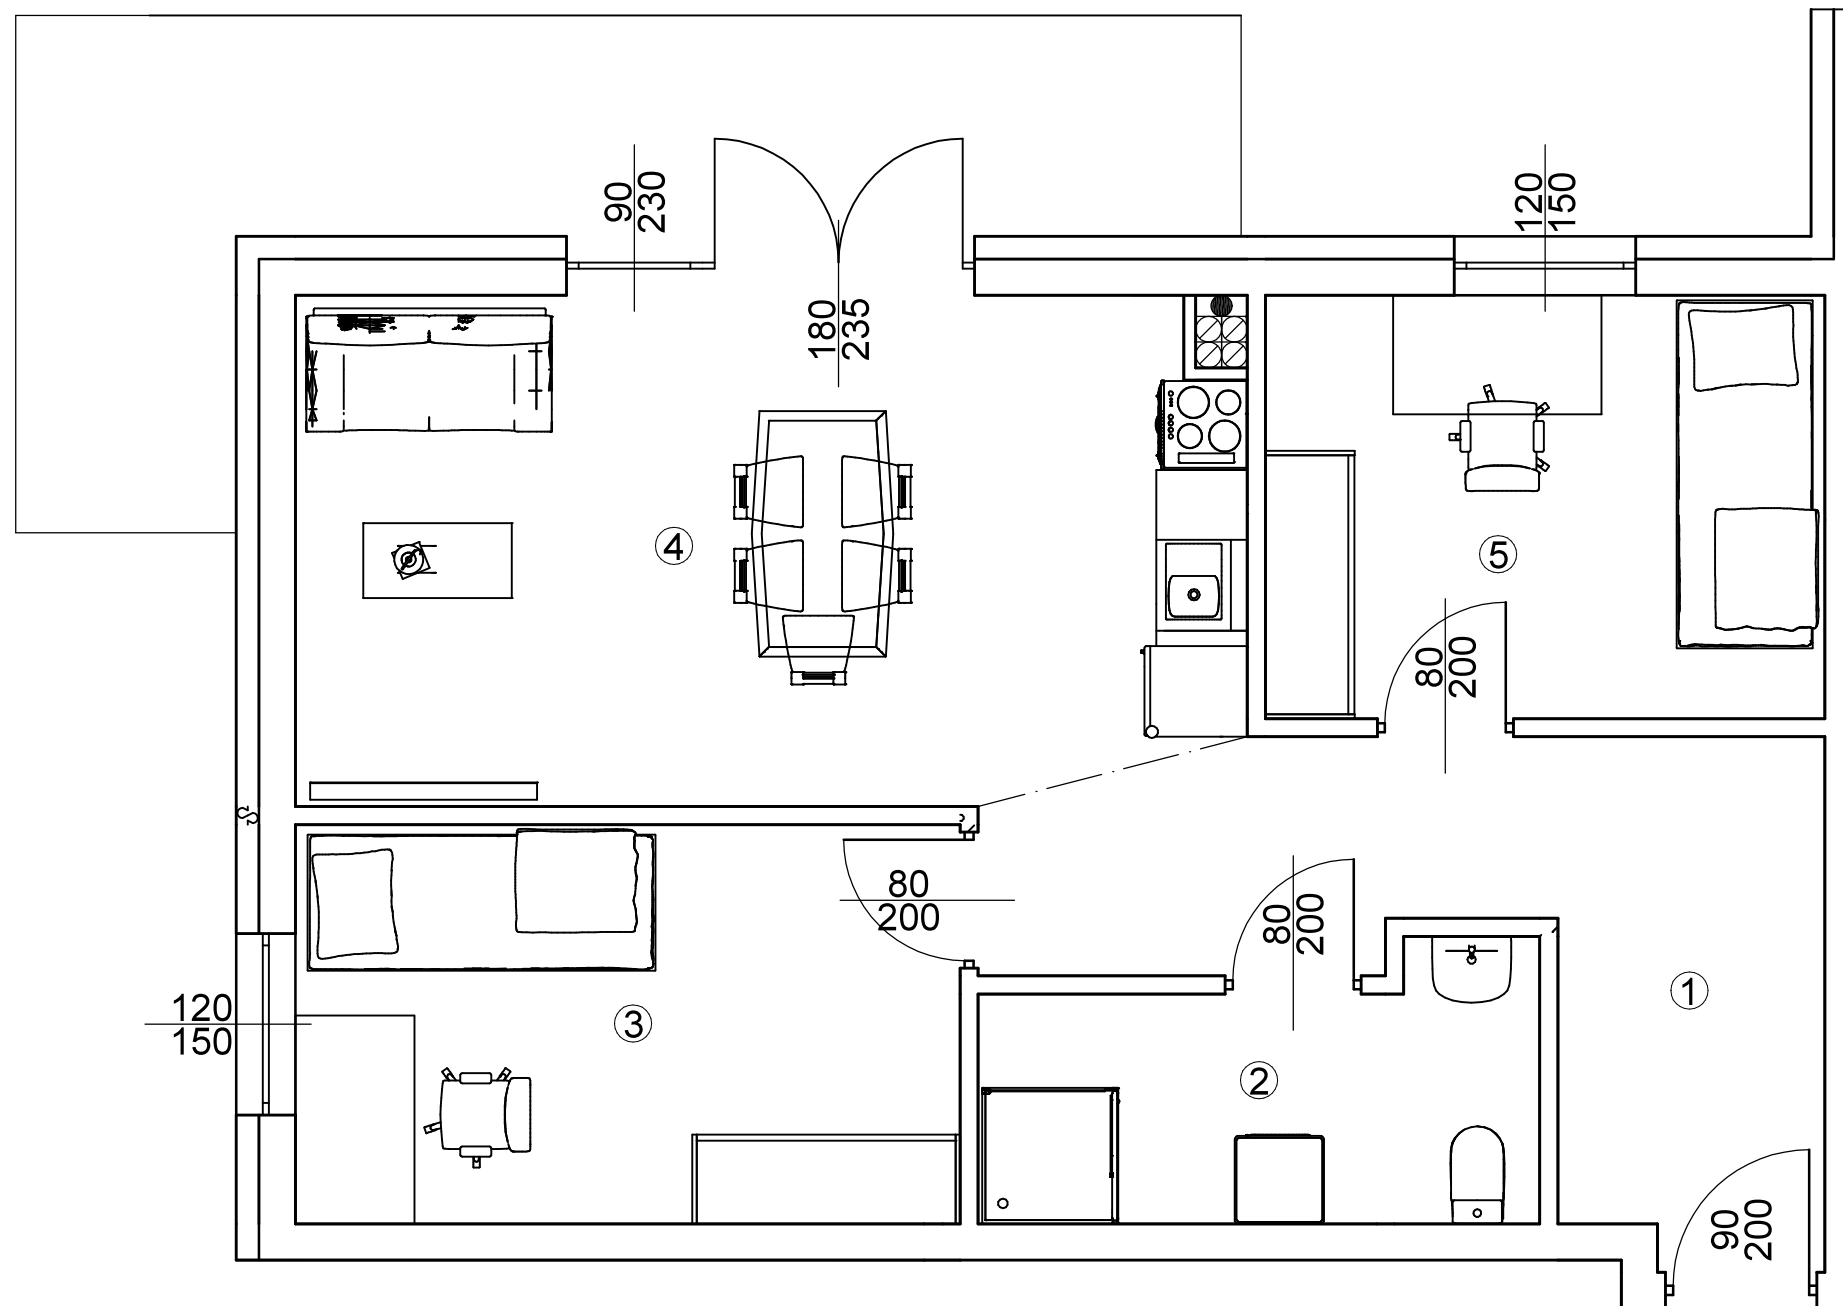

ZAŁĄCZNIK NR 1

Osiedle Na Skraju Lasu 3
Budynek nr 2

Mieszkanie nr 10
Pow. : 59,09 m²
Kondygnacja I Piętra

Zestawienie pomieszczeń

Pomieszczenie:	Pow. [m ²]
1 Przedpokój	11,11
2 Łazienka	5,88
3 Pokój	11,47
4 Salon z anek. kuch.	20,40
5 Pokój	10,23
SUMA:	59,09

POW. BALKONU: 14,69

Położenie na kondygnacji

Strony świata

www.osiedlenaskrajulasu.pl

Biuro sprzedaży: 531-765-557