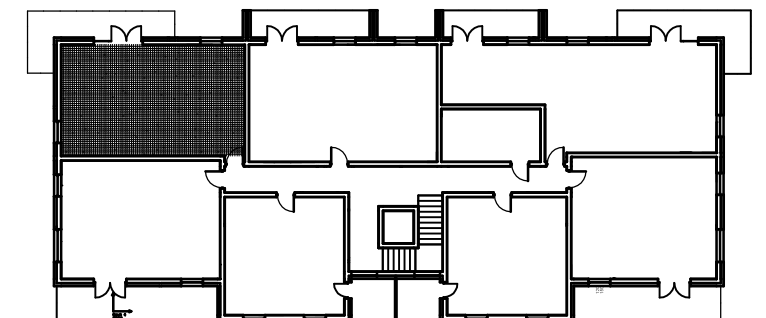

ZAŁĄCZNIK NR 1

Osiedle Na Skraju Lasu 3
Budynek nr 2

Mieszkanie nr 10
Pow. : 59,09 m²
Kondygnacja I Piętra

Zestawienie pomieszczeń

Pomieszczenie:	Pow. [m ²]
1 Przedpokój	11,11
2 Łazienka	5,88
3 Pokój	11,47
4 Salon z anek. kuch.	20,40
5 Pokój	10,23
SUMA:	59,09

POW. BALKONU: 14,69

Położenie na kondygnacji

Strony świata

www.osiedlenaskrajulasu.pl

Biuro sprzedaży: 531-765-557