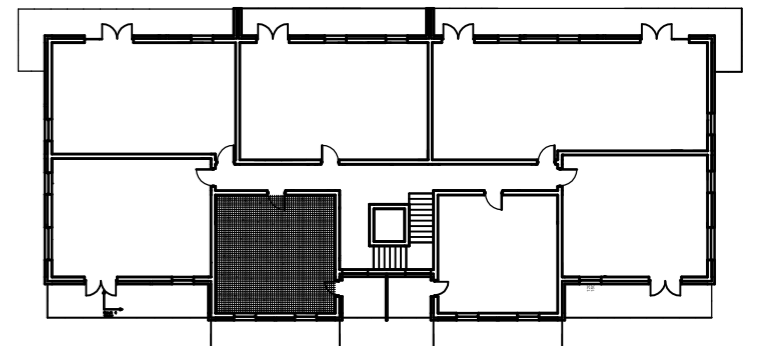

ZAŁĄCZNIK NR 1

Osiedle Na Skraju Lasu 3
Budynek nr 2

Mieszkanie nr 1
Pow. : 40,65 m²
Kondygnacja parteru

Zestawienie pomieszczeń

	Pomieszczenie:	Pow. [m ²]
1	Przedpokój	4,78
2	Salon z anek. kuch.	18,91
3	Pokój	11,23
4	Łazienka	5,73
	SUMA:	40,65

POW. TARASU: 10,62

Położenie na kondygnacji

Strony świata

www.osiedlenaskrajulasu.pl

Biuro sprzedaży: 531-765-557