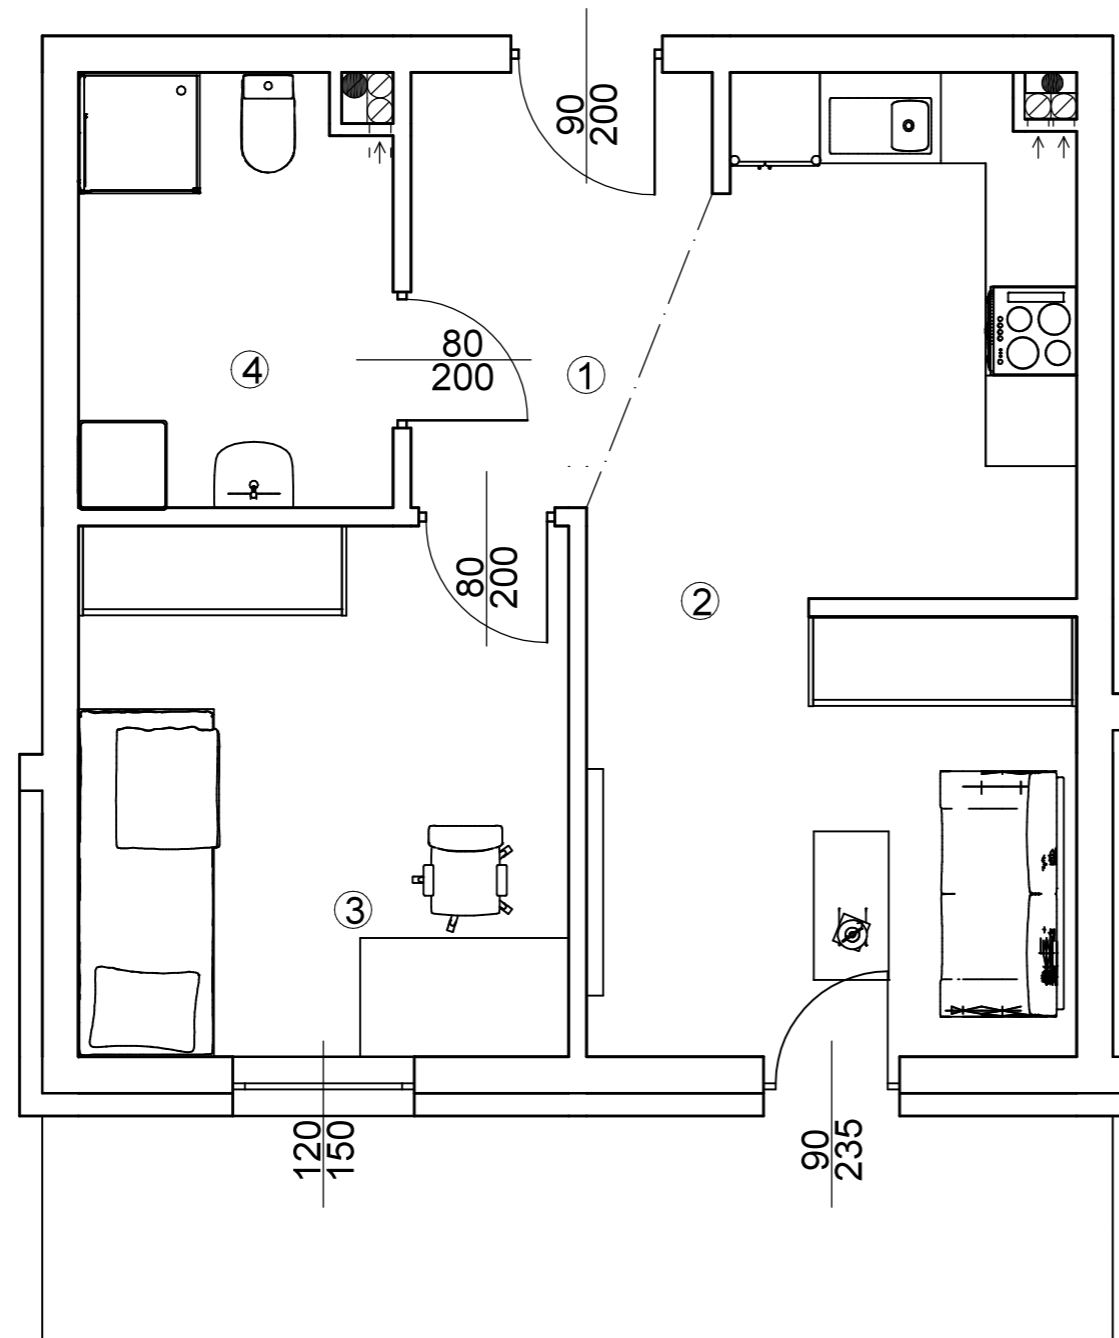

ZAŁĄCZNIK NR 1

Osiedle Na Skraju Lasu 3
Budynek nr 2

Mieszkanie nr 1
Pow. : 40,65 m²
Kondygnacja parteru

Zestawienie pomieszczeń

	Pomieszczenie:	Pow. [m ²]
1	Przedpokój	4,78
2	Salon z anek. kuch.	18,91
3	Pokój	11,23
4	Łazienka	5,73
	SUMA:	40,65

POW. TARASU: 10,62

Położenie na kondygnacji

Strony świata

www.osiedlenaskrajulasu.pl

Biuro sprzedaży: 531-765-557