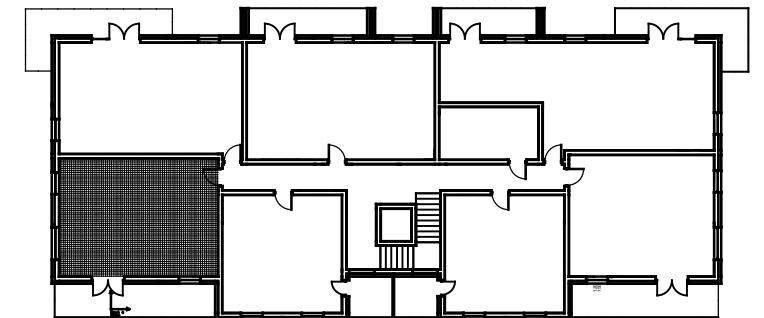

*Osiedle Na Skraju Lasu 3
Budynek nr 1*

Mieszkanie nr 24
Pow. : 53,37 m²
Kondygnacja Poddasza

Zestawienie pomieszczeń

Pomieszczenie:	Pow. [m ²]
1 Przedpokój	9,65
2 Pokój	9,33
3 Salon z anek. kuch.	18,75
4 Pokój	11,34
5 Łazienka	4,30
SUMA:	53,37

POW. BALKONU: 16,39

Położenie na kondygnacji

Strony świata

www.osiedlenaskrajulasu.pl

Biuro sprzedaży: 531-765-557