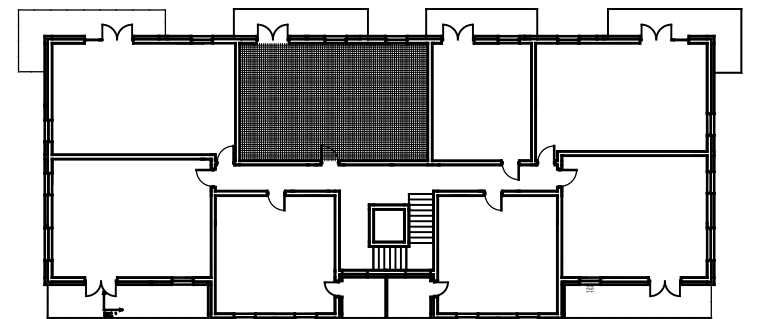

*Osiedle Na Skraju Lasu 3
Budynek nr 1*

Mieszkanie nr 18
Pow. : 63,21 m²
Kondygnacja II Piętra

Zestawienie pomieszczeń

	Pomieszczenie:	Pow. [m ²]
1	Przedpokój	7,04
2	Salon z anek. kuch.	23,95
3	Pokój	11,45
4	Pokój	13,02
5	Łazienka	4,77
6	Garderoba	2,98
SUMA:		63,21

POW. BALKONU: 10,96

Położenie na kondygnacji

Strony świata

www.osiedlenaskrajulasu.pl

Biuro sprzedaży: 531-765-557