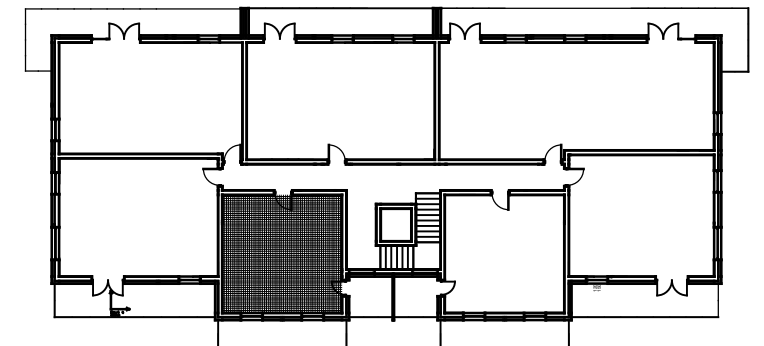

ZAŁĄCZNIK NR 1

*Osiedle Na Skraju Lasu 3
Budynek nr 1*

Mieszkanie nr 1
Pow. : 40,65 m²
Kondygnacja parteru

Zestawienie pomieszczeń

Pomieszczenie:	Pow. [m ²]
1 Przedpokój	4,78
2 Salon z anek. kuch.	18,91
3 Pokój	11,23
4 Łazienka	5,73
SUMA:	40,65

POW. TARASU: 10,62

Położenie na kondygnacji

Strony świata

www.osiedlenaskrajulasu.pl

Biuro sprzedaży: 531-765-557