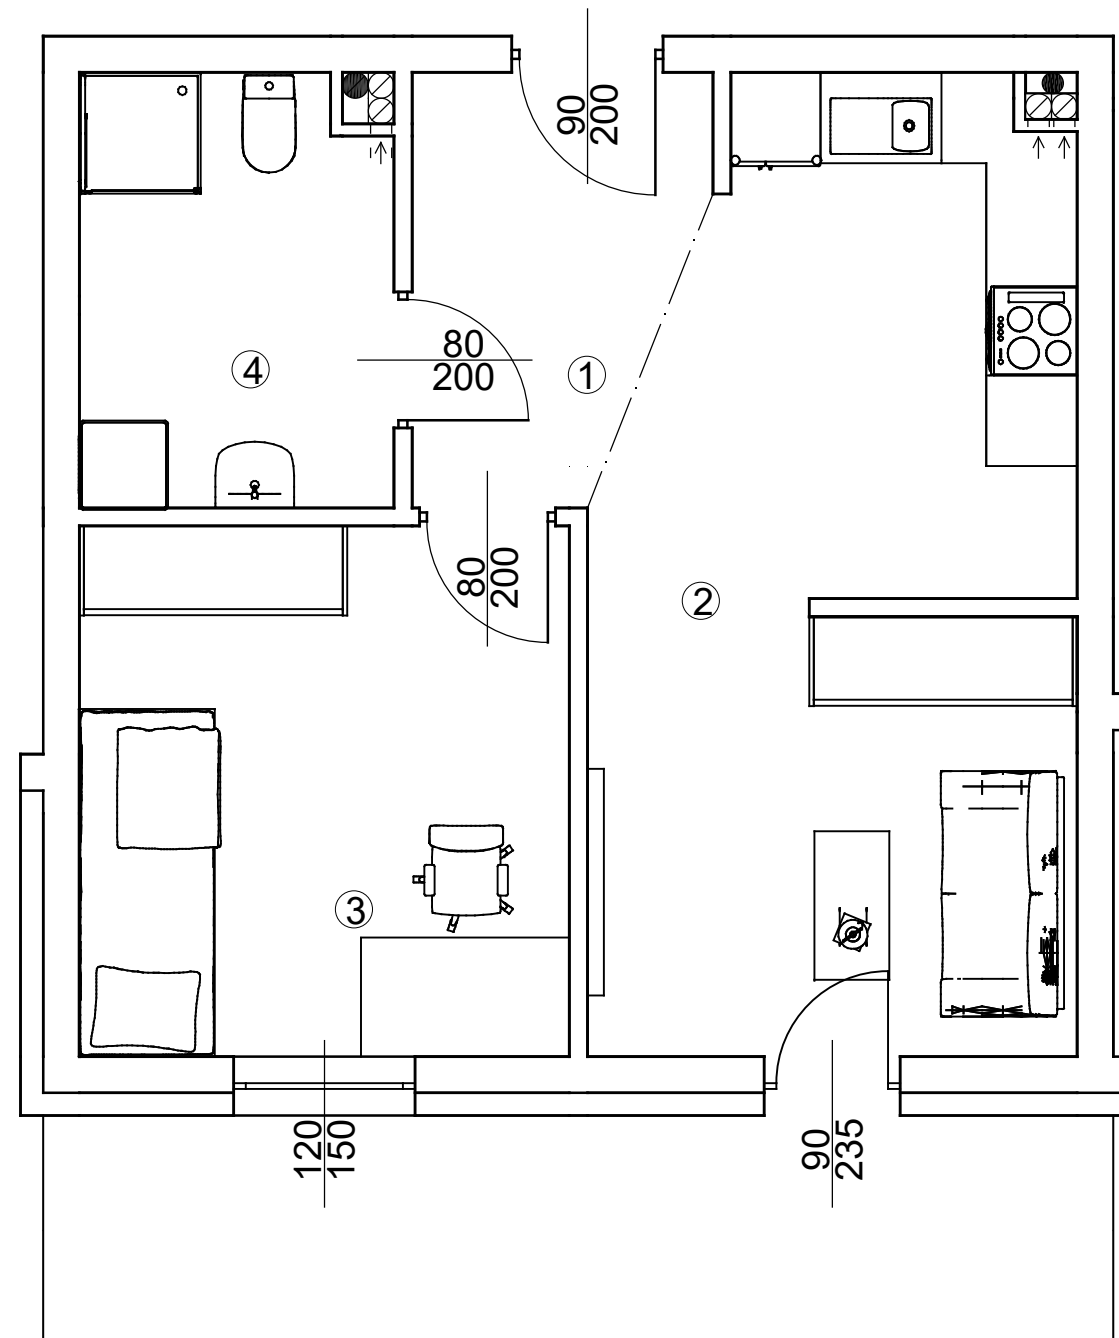

ZAŁĄCZNIK NR 1

*Osiedle Na Skraju Lasu 3
Budynek nr 1*

Mieszkanie nr 1
Pow. : 40,65 m²
Kondygnacja parteru

Zestawienie pomieszczeń

Pomieszczenie:	Pow. [m ²]
1 Przedpokój	4,78
2 Salon z anek. kuch.	18,91
3 Pokój	11,23
4 Łazienka	5,73
SUMA:	40,65

POW. TARASU: 10,62

Położenie na kondygnacji

Strony świata

www.osiedlenaskrajulasu.pl

Biuro sprzedaży: 531-765-557