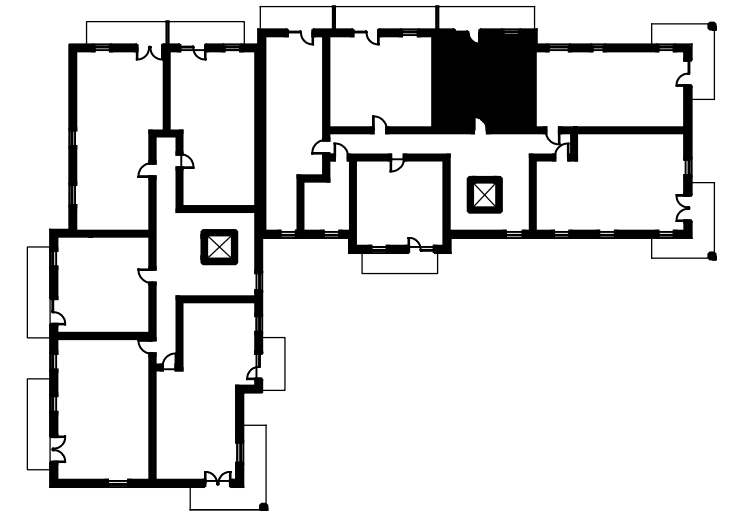

*Osiedle Na Skraju Lasu 2
Budynek nr 3*

Mieszkanie nr 42
Pow. : 35,78 m²
Kondygnacja III piętra

Zestawienie pomieszczeń

Pomieszczenie:	Pow. [m ²]
1 Przedpokój	2,96
2 Salon z aneksem	17,74
3 Pokój	10,57
4 Łazienka	4,51
SUMA:	35,78

POW. BALKONU: 9,57

Położenie na kondygnacji

Strony świata

www.osiedlenaskrajulasu.pl

Biuro sprzedaży: 531-765-557