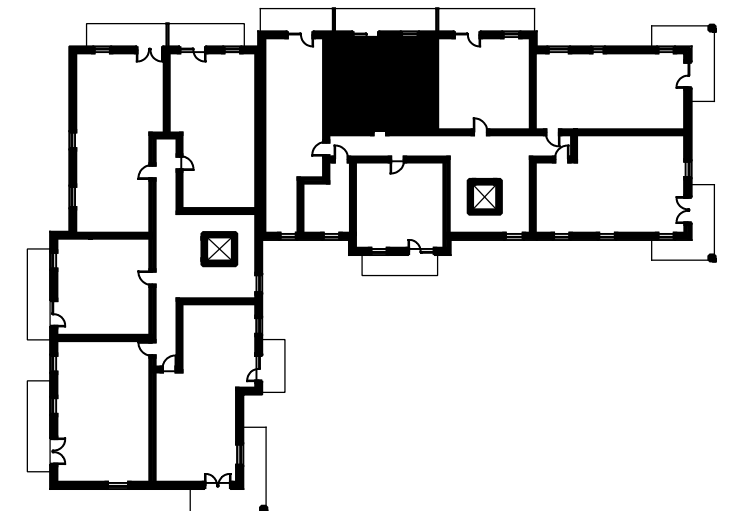

Osiedle Na Skraju Lasu 2  
Budynek nr 3

Mieszkanie nr 41  
Pow. : 40,34 m<sup>2</sup>  
Kondygnacja III piętra

Zestawienie pomieszczeń

Pomieszczenie:	Pow. [m <sup>2</sup> ]
1 Przedpokój	3,32
2 Salon z aneksem	21,94
3 Pokój	10,57
4 Łazienka	4,51
SUMA:	40,34

POW. BALKONU: 10,07

Położenie na kondygnacji

Strony świata

[www.osiedlenaskrajulasu.pl](http://www.osiedlenaskrajulasu.pl)

Biuro sprzedaży: 531-765-557