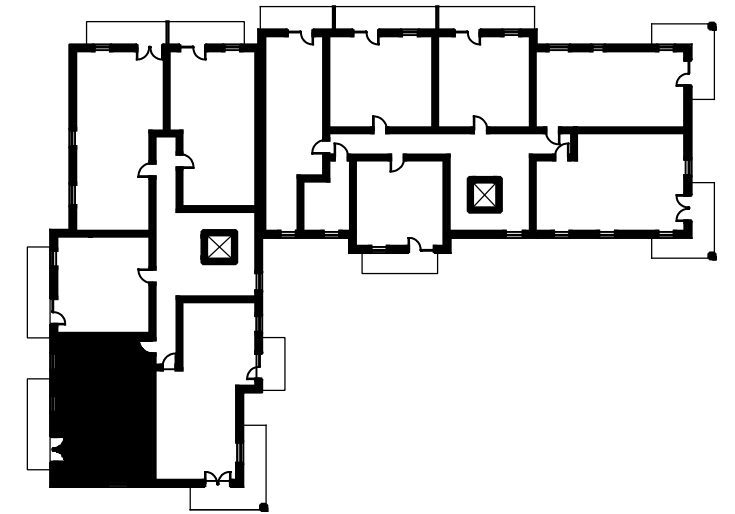

Osiedle Na Skraju Lasu 2
Budynek nr 3

Mieszkanie nr 35
Pow. : 55,66 m²
Kondygnacja III piętra

Zestawienie pomieszczeń

Pomieszczenie:	Pow. [m ²]
1 Przedpokój	9,99
2 Łazienka	5,25
3 Salon z aneksem	24,75
4 Pokój	7,55
5 Pokój	8,12
SUMA:	55,66

POW. BALKONU: 9,00

Położenie na kondygnacji

Strony świata

www.osiedlenaskrajulasu.pl

Biuro sprzedaży: 531-765-557