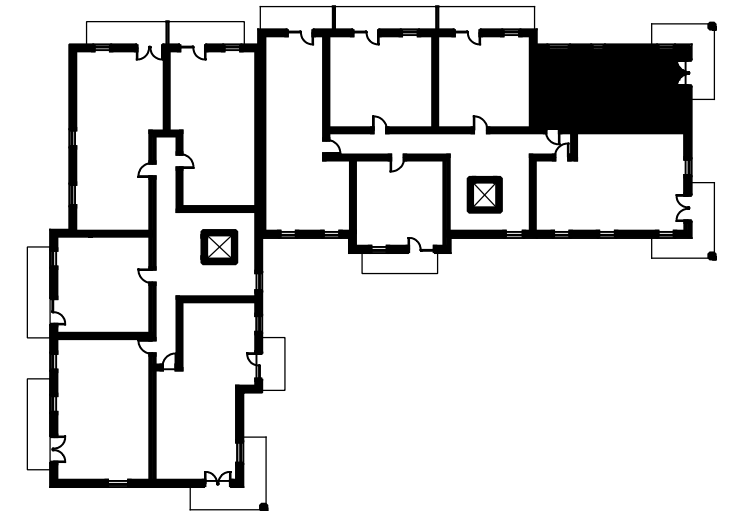

*Osiedle Na Skraju Lasu 2  
Budynek nr 3*

Mieszkanie nr 32

Pow. : 48,31 m<sup>2</sup>

Kondygnacja II piętra

Zestawienie pomieszczeń

	Pomieszczenie:	Pow. [m <sup>2</sup> ]
1	Przedpokój	7,77
2	Pokój	10,78
3	Garderoba	4,23
4	Łazienka	4,54
5	Salon z aneksem	20,99
SUMA:		48,31

POW. BALKONU: 10,99

Położenie na kondygnacji

Strony świata

*www.osiedlenaskrajulasu.pl*

*Biuro sprzedaży: 531-765-557*