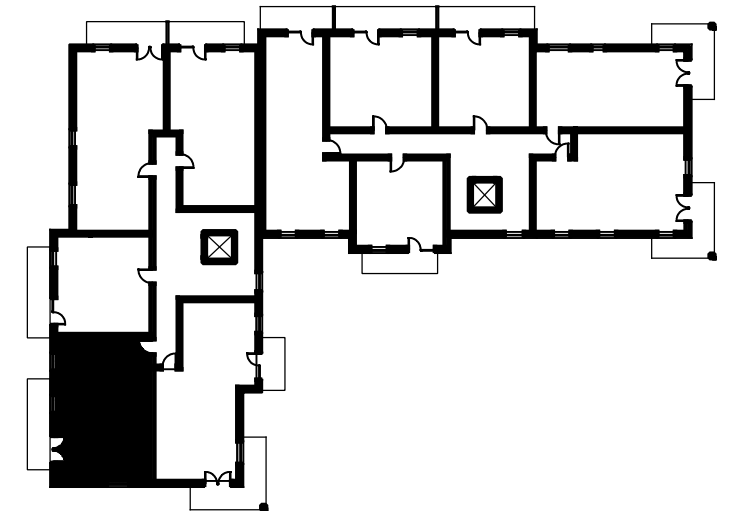

*Osiedle Na Skraju Lasu 2  
Budynek nr 3*

Mieszkanie nr 24  
Pow. : 55,74 m<sup>2</sup>  
Kondygnacja II piętra

Zestawienie pomieszczeń

Pomieszczenie:	Pow. [m <sup>2</sup> ]
1 Przedpokój	10,07
2 Łazienka	5,25
3 Salon z aneksem	24,75
4 Pokój	7,55
5 Pokój	8,12
SUMA:	55,74

POW. BALKONU: 9,00

Położenie na kondygnacji

Strony świata

*www.osiedlenaskrajulasu.pl*

*Biuro sprzedaży: 531-765-557*