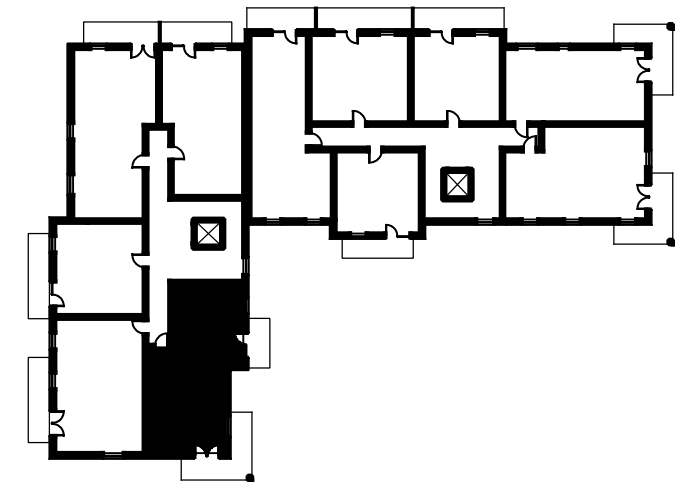

Osiedle Na Skraju Lasu 2  
Budynek nr 3

Mieszkanie nr 23  
Pow. : 60,44 m<sup>2</sup>  
Kondygnacja II piętra

Zestawienie pomieszczeń

Pomieszczenie:	Pow. [m <sup>2</sup> ]
1 Przedpokój	6,97
2 Pokój	13,09
3 Pokój	10,07
4 Salon z aneksem	25,80
5 Łazienka	4,51
SUMA:	60,44

POW. BALKONU 1: 12,35

POW. BALKONU 2: 5,25

Położenie na kondygnacji

Strony świata

[www.osiedlenaskrajulasu.pl](http://www.osiedlenaskrajulasu.pl)

Biuro sprzedaży: 531-765-557