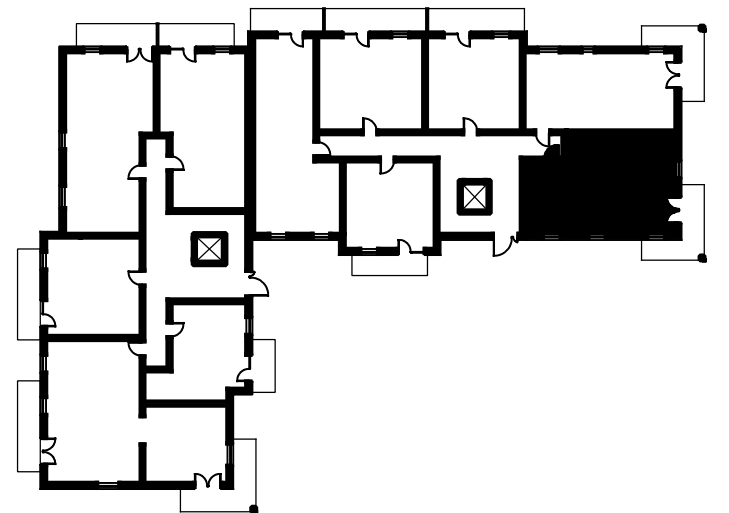

*Osiedle Na Skraju Lasu 2  
Budynek nr 3*

Mieszkanie nr 22  
Pow. : 57,40 m<sup>2</sup>  
Kondygnacja 1 piętra

Zestawienie pomieszczeń

Pomieszczenie:	Pow. [m <sup>2</sup> ]
1 Przedpokój	9,36
2 Łazienka	5,94
3 Salon z aneksem	23,51
4 Pokój	9,12
4 Pokój	9,47
SUMA:	57,40

POW. BALKONU 10,99

Położenie na kondygnacji

Strony świata

[www.osiedlenaskrajulasu.pl](http://www.osiedlenaskrajulasu.pl)

Biuro sprzedaży: 531-765-557