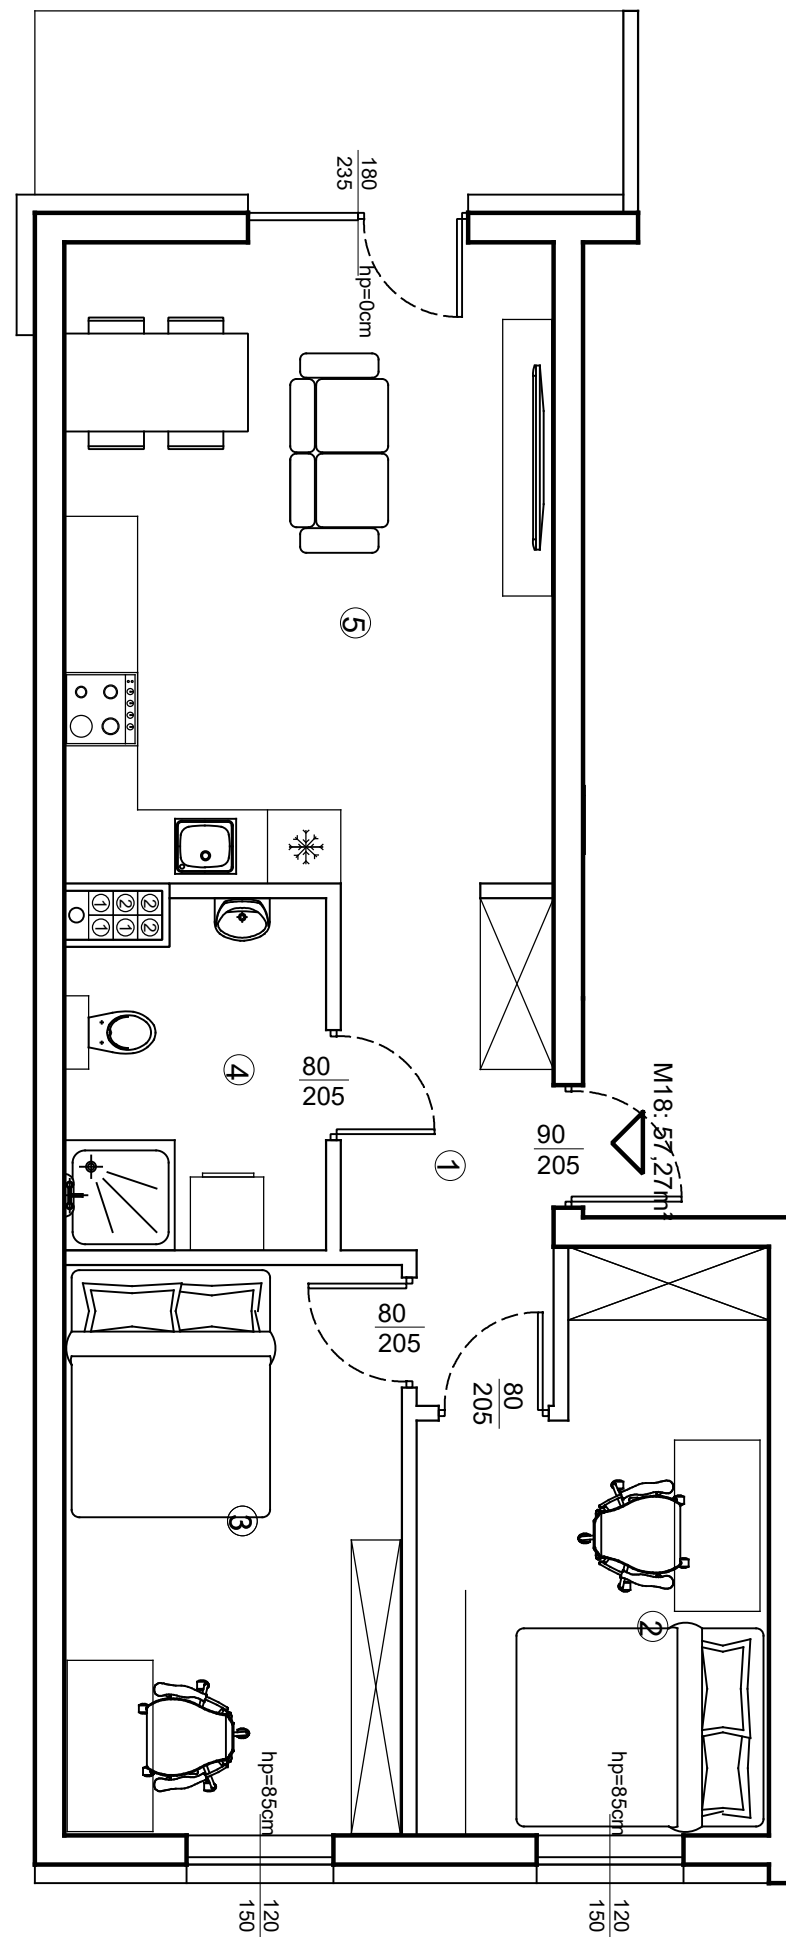

Osiedle Na Skraju Lasu 2  
Budynek nr 3

Mieszkanie nr 18  
Pow. : 57,27 m<sup>2</sup>  
Kondygnacja 1 piętra

Zestawienie pomieszczeń

Pomieszczenie:	Pow. [m <sup>2</sup> ]
1 Przedpokój	6,42
2 Pokój	11,86
3 Pokój	12,64
4 Łazienka	5,67
5 Salon z aneksem	20,68
SUMA:	57,27

POW. BALKONU: 7,22

Położenie na kondygnacji

Strony świata

[www.osiedlenaskrajulasu.pl](http://www.osiedlenaskrajulasu.pl)

Biuro sprzedaży: 531-765-557