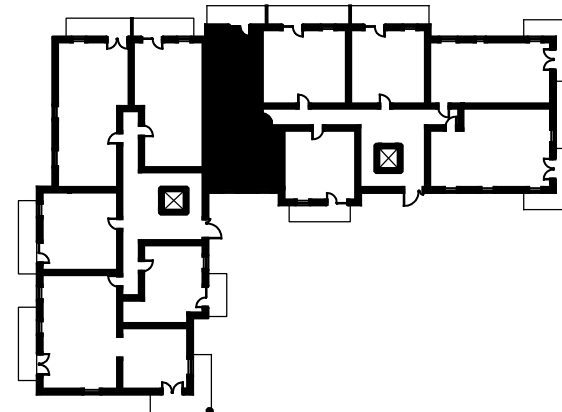

Osiedle Na Skraju Lasu 2  
Budynek nr 3

Mieszkanie nr 18  
Pow. : 57,27 m<sup>2</sup>  
Kondygnacja 1 piętra

Zestawienie pomieszczeń

Pomieszczenie:	Pow. [m <sup>2</sup> ]
1 Przedpokój	6,42
2 Pokój	11,86
3 Pokój	12,64
4 Łazienka	5,67
5 Salon z aneksem	20,68
SUMA:	57,27

POW. BALKONU: 7,22

Położenie na kondygnacji

Strony świata

[www.osiedlenaskrajulasu.pl](http://www.osiedlenaskrajulasu.pl)

Biuro sprzedaży: 531-765-557