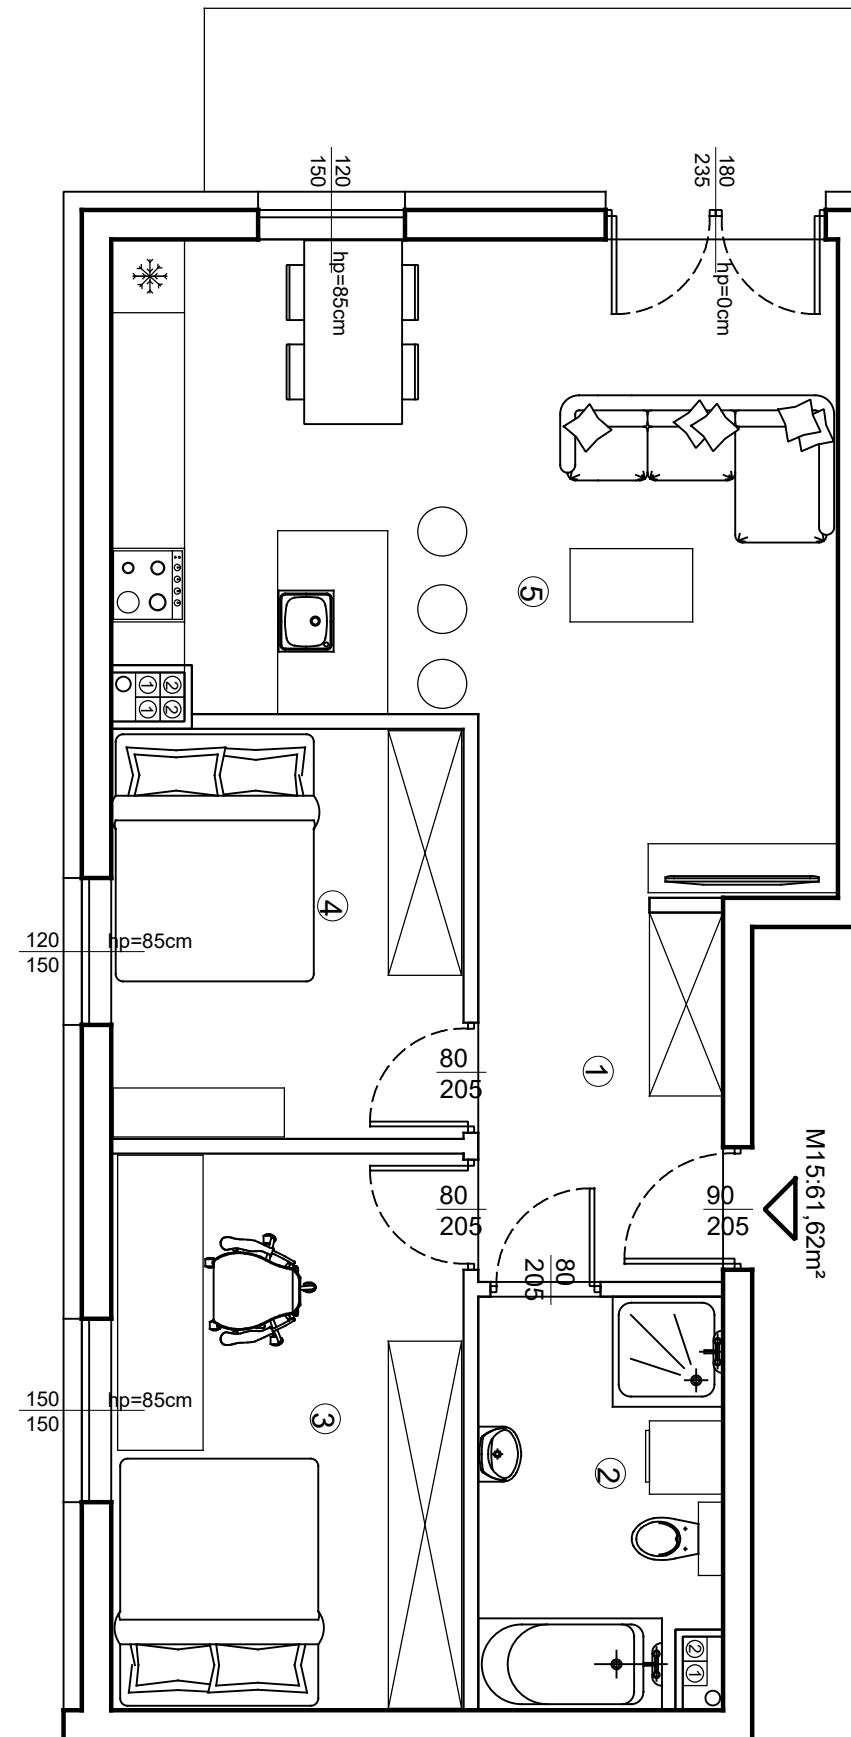

Osiedle Na Skraju Lasu 2
Budynek nr 3

Mieszkanie nr 15
Pow. : 61,62 m²
Kondygnacja 1 piętra

Zestawienie pomieszczeń

Pomieszczenie:	Pow. [m ²]
1 Przedpokój	6,00
2 Łazienka	6,43
3 Pokój	12,88
4 Pokój	9,46
5 Salon z aneksem	26,85
SUMA:	61,62

POW. BALKONU: 7,95

Położenie na kondygnacji

Strony świata

www.osiedlenaskrajulasu.pl

Biuro sprzedaży: 531-765-557