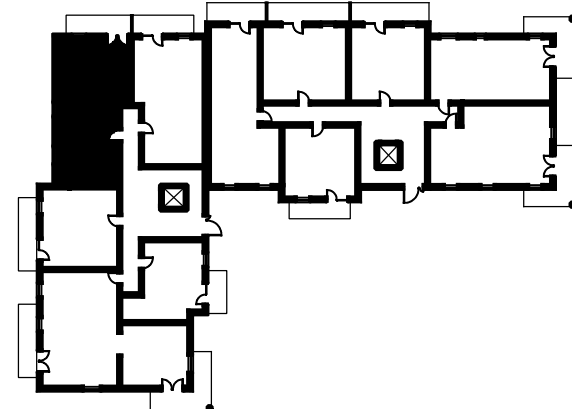

Położenie na kondygnacji

Strony świata

www.osiedlenaskrajulasu.pl

Biuro sprzedaży: 531-765-557