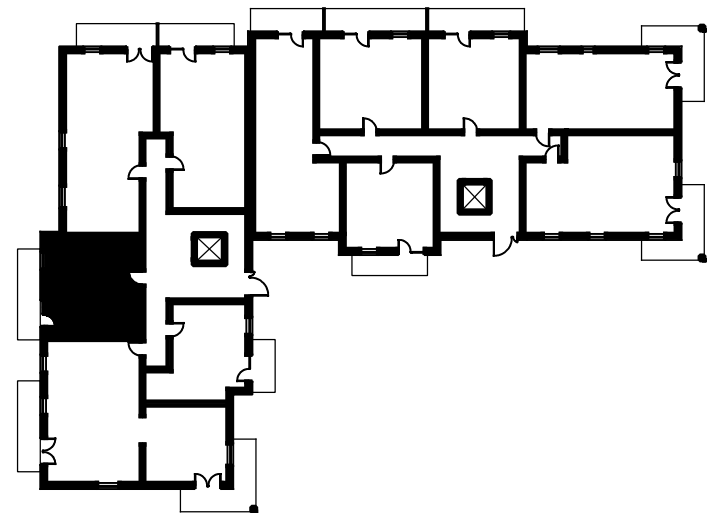

*Osiedle Na Skraju Lasu 2
Budynek nr 3*

Mieszkanie nr 14

Pow. : 38,16 m²

Kondygnacja 1 piętra

Zestawienie pomieszczeń

Pomieszczenie:	Pow. [m ²]
1 Przedpokój	4,62
2 Salon z aneksem	19,27
3 Pokój	10,00
4 Łazienka	4,27
SUMA:	38,16

POW. BALKONU 9,00

Położenie na kondygnacji

Strony świata

www.osiedlenaskrajulasu.pl

Biuro sprzedaży: 531-765-557