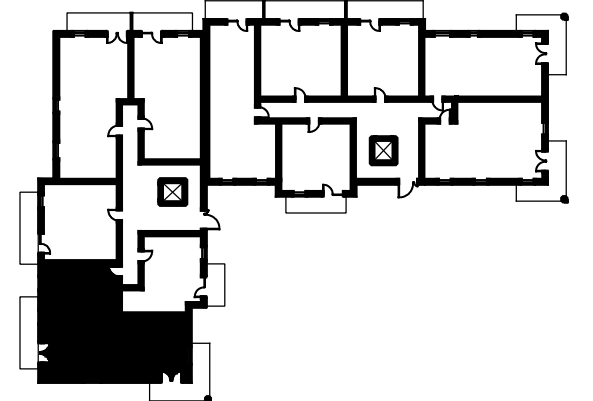

*Osiedle Na Skraju Lasu 2  
Budynek nr 3*

Mieszkanie nr 13

Pow. : 83,34 m<sup>2</sup>

Kondygnacja 1 piętra

Zestawienie pomieszczeń

Pomieszczenie:	Pow. [m <sup>2</sup> ]
1 Przedpokój	15,95
2 Łazienka	5,38
3 Salon z aneksem	27,65
4 Pokój	7,74
5 Pokój	10,48
6 Pokój	7,85
7 Pokój	8,29
SUMA:	83,34

POW. BALKONU: 12,35

POW. BALKONU: 9,0

Położenie na kondygnacji

Strony świata

[www.osiedlenaskrajulasu.pl](http://www.osiedlenaskrajulasu.pl)

Biuro sprzedaży: 531-765-557