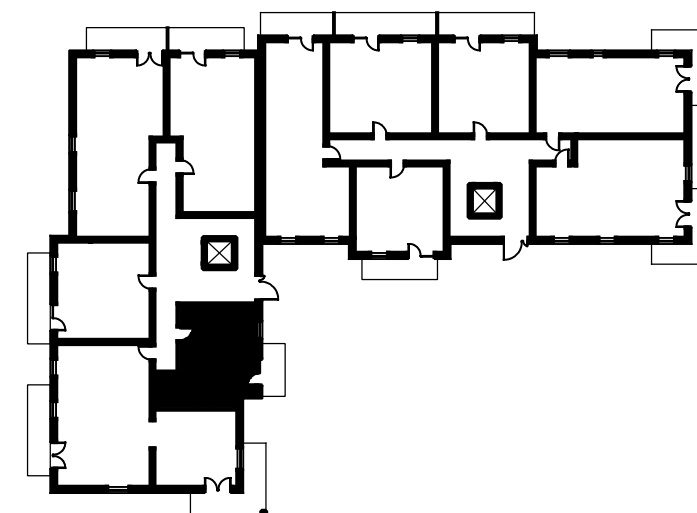

*Osiedle Na Skraju Lasu 2
Budynek nr 3*

Mieszkanie nr 12
Pow. : 32,35 m²
Kondygnacja 1 piętra

Zestawienie pomieszczeń

Pomieszczenie:	Pow. [m ²]
1 Przedpokój	5,29
2 Pokój	8,98
3 Salon z aneksem	12,80
4 Łazienka	5,28
SUMA:	32,35

POW. BALKONU: 5,25

Położenie na kondygnacji

Strony świata

www.osiedlenaskrajulasu.pl

Biuro sprzedaży: 531-765-557