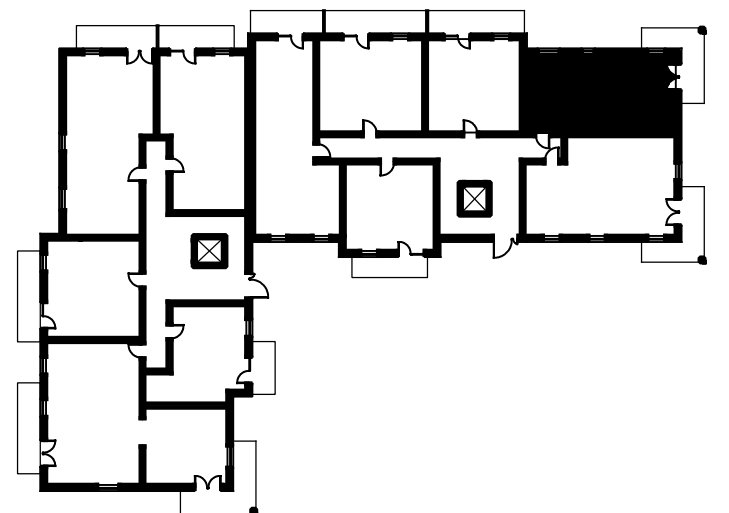

*Osiedle Na Skraju Lasu 2
Budynek nr 3*

Mieszkanie nr 10
Pow. : 48,45 m²
Kondygnacja parteru

Zestawienie pomieszczeń

Pomieszczenie:	Pow. [m ²]
1 Przedpokój	7,77
2 Pokój	10,78
3 Garderoba	4,23
4 Łazienka	4,54
5 Salon z aneksem	21,13
SUMA:	48,45

POW. TARASU:	10,99
POW. OGRODU:	53,04

Położenie na kondygnacji

Strony świata

www.osiedlenaskrajulasu.pl

Biuro sprzedaży: 531-765-557