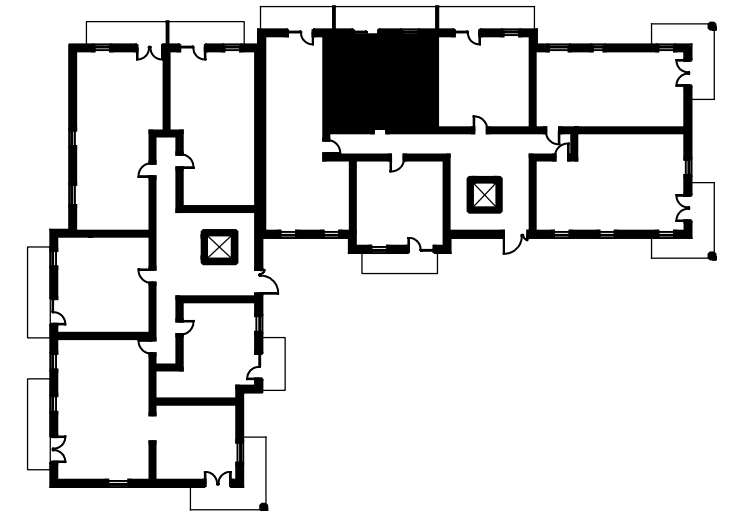

Osiedle Na Skraju Lasu 2  
Budynek nr 3

Mieszkanie nr 8  
Pow. : 40,70 m<sup>2</sup>  
Kondygnacja parteru

Zestawienie pomieszczeń

Pomieszczenie:	Pow. [m <sup>2</sup> ]
1 Przedpokój	3,32
2 Salon z aneksem	22,18
3 Pokój	10,69
4 Łazienka	4,51
SUMA:	40,70

POW. TARASU:	10,07
POW. OGRODU:	17,08

Położenie na kondygnacji

Strony świata

[www.osiedlenaskrajulasu.pl](http://www.osiedlenaskrajulasu.pl)

Biuro sprzedaży: 531-765-557