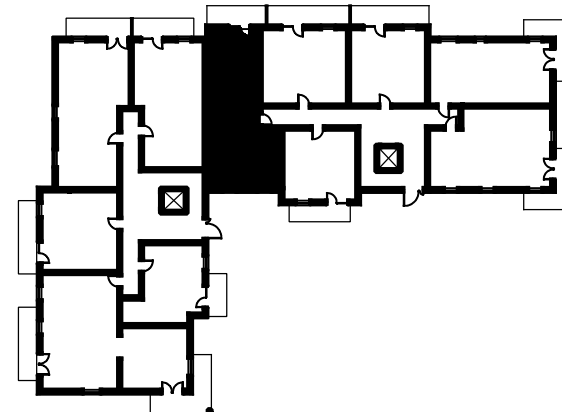

Osiedle Na Skraju Lasu 2  
Budynek nr 3

Mieszkanie nr 7  
Pow. : 57,35 m<sup>2</sup>  
Kondygnacja parteru

Zestawienie pomieszczeń

Pomieszczenie:	Pow. [m <sup>2</sup> ]
1 Przedpokój	6,42
2 Pokój	11,86
3 Pokój	12,64
4 Łazienka	5,75
5 Salon z aneksem	20,68
SUMA:	57,35

POW. TARASU:	7,22
POW. OGRODU:	12,78

Położenie na kondygnacji

Strony świata

[www.osiedlenaskrajulasu.pl](http://www.osiedlenaskrajulasu.pl)

Biuro sprzedaży: 531-765-557