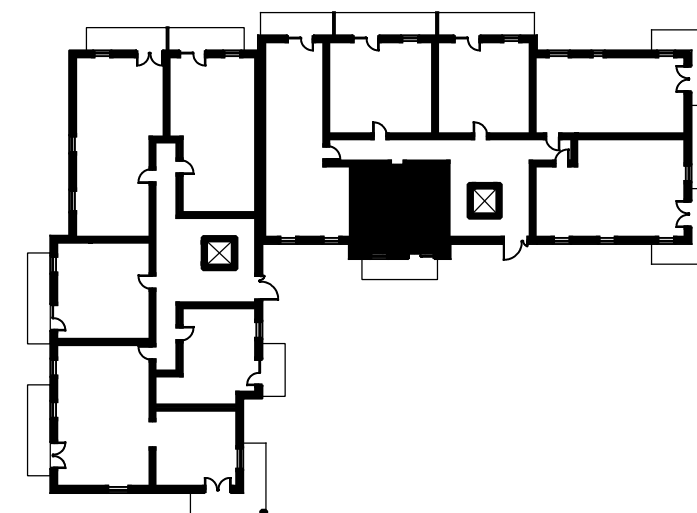

*Osiedle Na Skraju Lasu 2
Budynek nr 3*

Mieszkanie nr 6
Pow. : 32,44 m²
Kondygnacja parteru

Zestawienie pomieszczeń

Pomieszczenie:	Pow. [m ²]
1 Przedpokój	5,10
2 Salon z aneksem	14,54
3 Pokój	8,35
4 Łazienka	4,45
SUMA:	32,44

POW. TARASU:	6,75
POW. OGRODU:	14,43

Położenie na kondygnacji

Strony świata

www.osiedlenaskrajulasu.pl

Biuro sprzedaży: 531-765-557