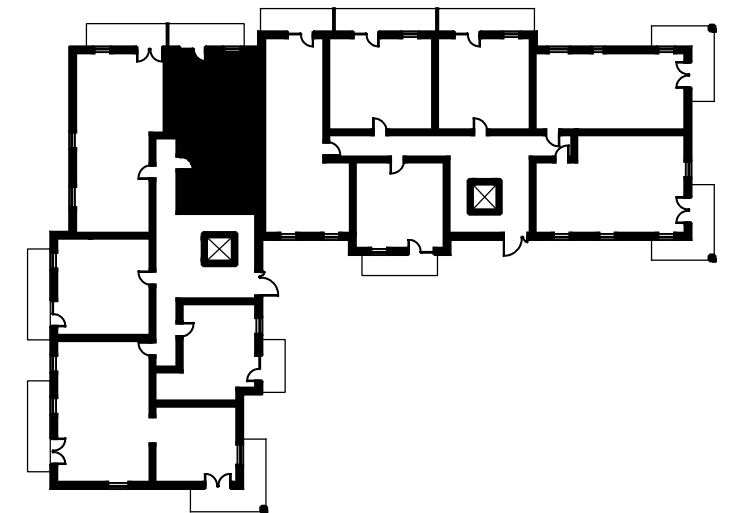

*Osiedle Na Skraju Lasu 2
Budynek nr 3*

Mieszkanie nr 5
Pow. : 53,02 m²
Kondygnacja parteru

Zestawienie pomieszczeń

	Pomieszczenie:	Pow. [m ²]
1	Przedpokój	12,94
2	Salon z aneksem	17,16
3	Pokój	11,78
4	Garderoba	4,96
5	Łazienka	6,18
	SUMA:	53,02

POW. TARASU:	7,52
POW. OGRODU:	22,34

Położenie na kondygnacji

Strony świata

www.osiedlenaskrajulasu.pl

Biuro sprzedaży: 531-765-557