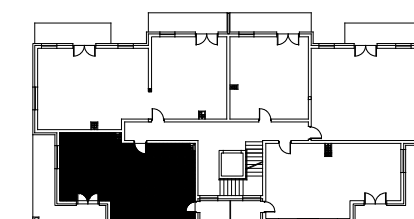

Osiedle Na Skraju Lasu 2
Budynek nr 2

Mieszkanie nr 7
Pow. : 57,96 m²
Kondygnacja I piętra

Zestawienie pomieszczeń

Pomieszczenie:	Pow. [m²]
Sypialnia 1	10,59
Sypialnia 2	10,59
Łazienka	4,68
Korytarz	8,70
Salon z anek. kuch.	23,40
SUMA:	57,96

Położenie na kondygnacji