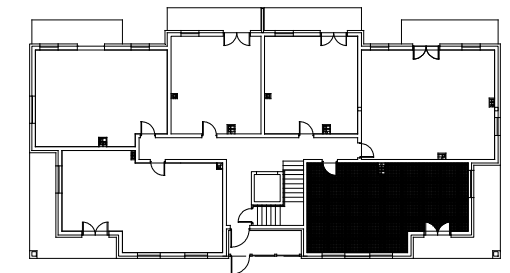

*Osiedle Na Skraju Lasu 2
Budynek nr 2*

Mieszkanie nr 6
Pow. : 53,91 m²
Kondygnacja parteru

Zestawienie pomieszczeń

Pomieszczenie:	Pow. [m²]
Sypialnia 1	9,30
Sypialnia 2	9,30
Łazienka	3,70
Korytarz	9,03
Salon z anek. kuch.	22,58
SUMA:	53,91

Położenie na kondygnacji